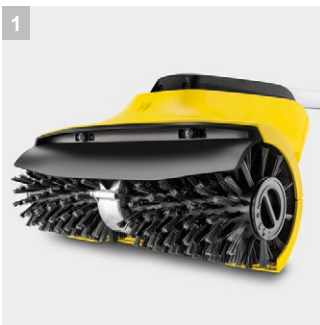

Аппарат для чистки террас PCL 4

Аппарат для чистки террас PCL 4 тщательно и равномерно удаляет грязь с деревянных террас благодаря вращающимся роликовым щеткам и встроенной системе подачи воды.

1 Две высококачественные роликовые щетки (для деревянных поверхностей, входят в комплект поставки)

- Тщательная и равномерная чистка деревянных поверхностей снаружи дома с высокой производительностью по площади.

2 Две форсунки над роликовыми щетками

- Растворение и удаление грязи за одну операцию. Удаление стойких загрязнений.

3 Клапан для регулировки расхода воды

- Уборка с экономией воды.

4 Центральное крепление роликовых щеток

- Уборка может производиться даже в углах или вдоль стен.

Технические характеристики и комплектация

KÄRCHER

Аппарат для чистки террас PCL 4

- Заменяемые роликовые щетки для решения разных задач уборки
- Защита щеток от деформации во время перерывов в работе

Технические характеристики

№ для заказа		1.644-000.0
Штрих-код (EAN)		4054278505510
Макс. давление	бар	10
Диапазон давлений		низкое давление
Расход воды (при 4 бар)	л/ч	макс. 180
Потребляемая мощность	кВт	0,6
Частота вращения щетки	об/мин	600 – 800
Рабочая ширина щеток	мм	300
Масса	кг	5
Размеры (Д × Ш × В)	мм	1281 × 307 × 350