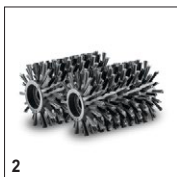

2

		№ для заказа					Цена	Описание	
Patio Cleaner									
Роликовые щетки для каменных поверхностей	1	2.644-121.0						Идеальное дополнение для чистки террас и балконов: комплект из 2 роликовых щеток для аппарата для чистки террас PCL 4. Щетки легко удаляют мох и зеленый налет с каменных плиток на открытом воздухе.	☐
Щеточный валик	2	2.644-226.0						Комплект из 2 роликовых щеток для аппарата PCL 4 позволяет быстро и тщательно удалять любые загрязнения на открытом воздухе. После обработки этими щетками деревянные поверхности и доски из ДПК выглядят как новые.	☐

☐ Доступные аксессуары.