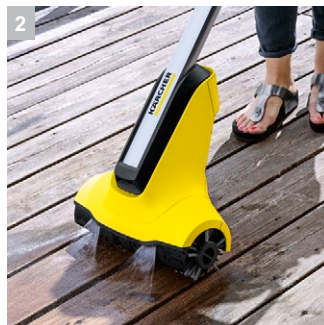

Аппарат для чистки террас PCL 4

Аппарат для чистки террас PCL 4 тщательно и равномерно удаляет грязь с деревянных террас благодаря вращающимся роликовым щеткам и встроенной системе подачи воды.

1 Две высококачественные роликовые щетки (для деревянных поверхностей, входят в комплект поставки)

- Тщательная и равномерная чистка деревянных поверхностей снаружи дома с высокой производительностью по площади.

2 Две форсунки над роликовыми щетками

- Растворение и удаление грязи за одну операцию. Удаление стойких загрязнений.

3 Клапан для регулировки расхода воды

- Уборка с экономией воды.

4 Центральное крепление роликовых щеток

- Уборка может производиться даже в углах или вдоль стен.

Технические характеристики и комплектация

Комплектация

2 роликовые щетки для чистки деревянных поверхностей	■
2 форсунки	■
Регулировочный клапан	■
Очистка вплотную к вертикальным поверхностям	■
Штанга с эргономичной рукояткой	■
■ Входит в комплект поставки	