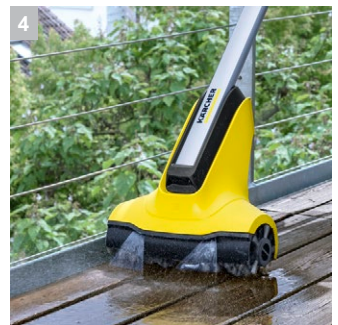

Аппарат для чистки террас PCL 4

Аппарат для чистки террас PCL 4 тщательно и равномерно удаляет грязь с деревянных террас благодаря вращающимся роликовым щеткам и встроенной системе подачи воды.

1 Две высококачественные роликовые щетки (для деревянных поверхностей, входят в комплект поставки)

- Тщательная и равномерная чистка деревянных поверхностей снаружи дома с высокой производительностью по площади.

2 Две форсунки над роликовыми щетками

- Растворение и удаление грязи за одну операцию. Удаление стойких загрязнений.

3 Клапан для регулировки расхода воды

- Уборка с экономией воды.

4 Центральное крепление роликовых щеток

- Уборка может производиться даже в углах или вдоль стен.

Технические характеристики и комплектация

Комплектация

2 роликовые щетки для чистки деревянных поверхностей	■
2 форсунки	■
Регулировочный клапан	■
Очистка вплотную к вертикальным поверхностям	■
Штанга с эргономичной рукояткой	■
■ Входит в комплект поставки	