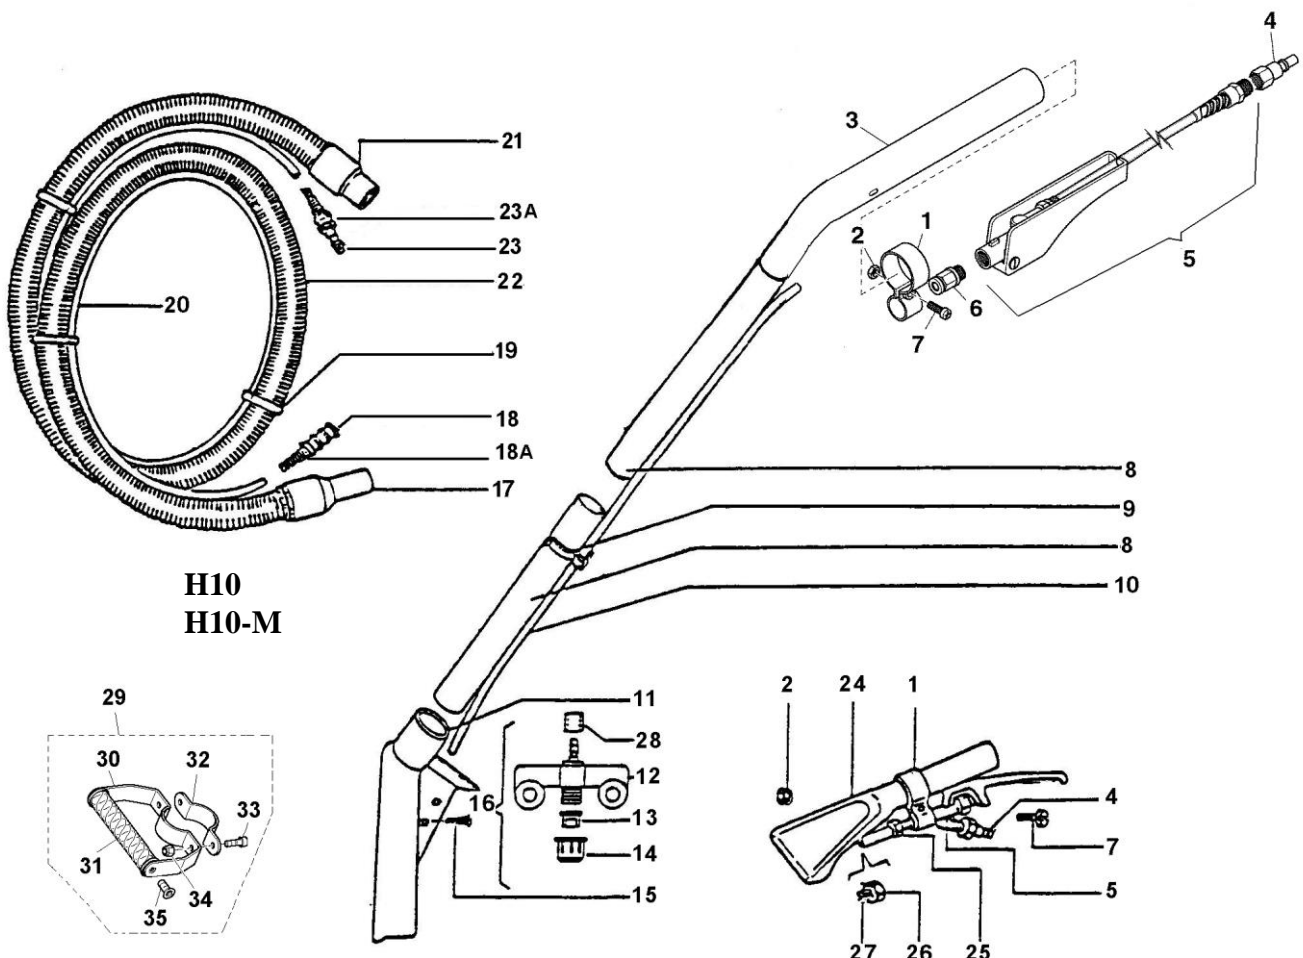

SANTOEMMA S.r.l.

Fabbrica macchine pulizia industriale

Via Piave, 22/C - 20016 PERO (Milano) - Italy

Tel. +39.02.3391 2487 Fax +39.02.3391 2538

www.santoemma.com E-mail: santoemma@santoemma.com

ACCESSORI PER LA LAVAMOQUETTE SABRINA (VECCHIE VERSIONI)

TAVOLA 6

ACCESSORIES FOR THE CARPET EXTRACTOR SABRINA (OLD VERSIONS)

TABLE 6

**H10
H10-M**

**HANDLE
(COD. 117C36)**

**NS2701S
NS2701S-M**

**NS10P
NS10P-M
(SEE TABLE 16 FOR
NEW TYPES)**