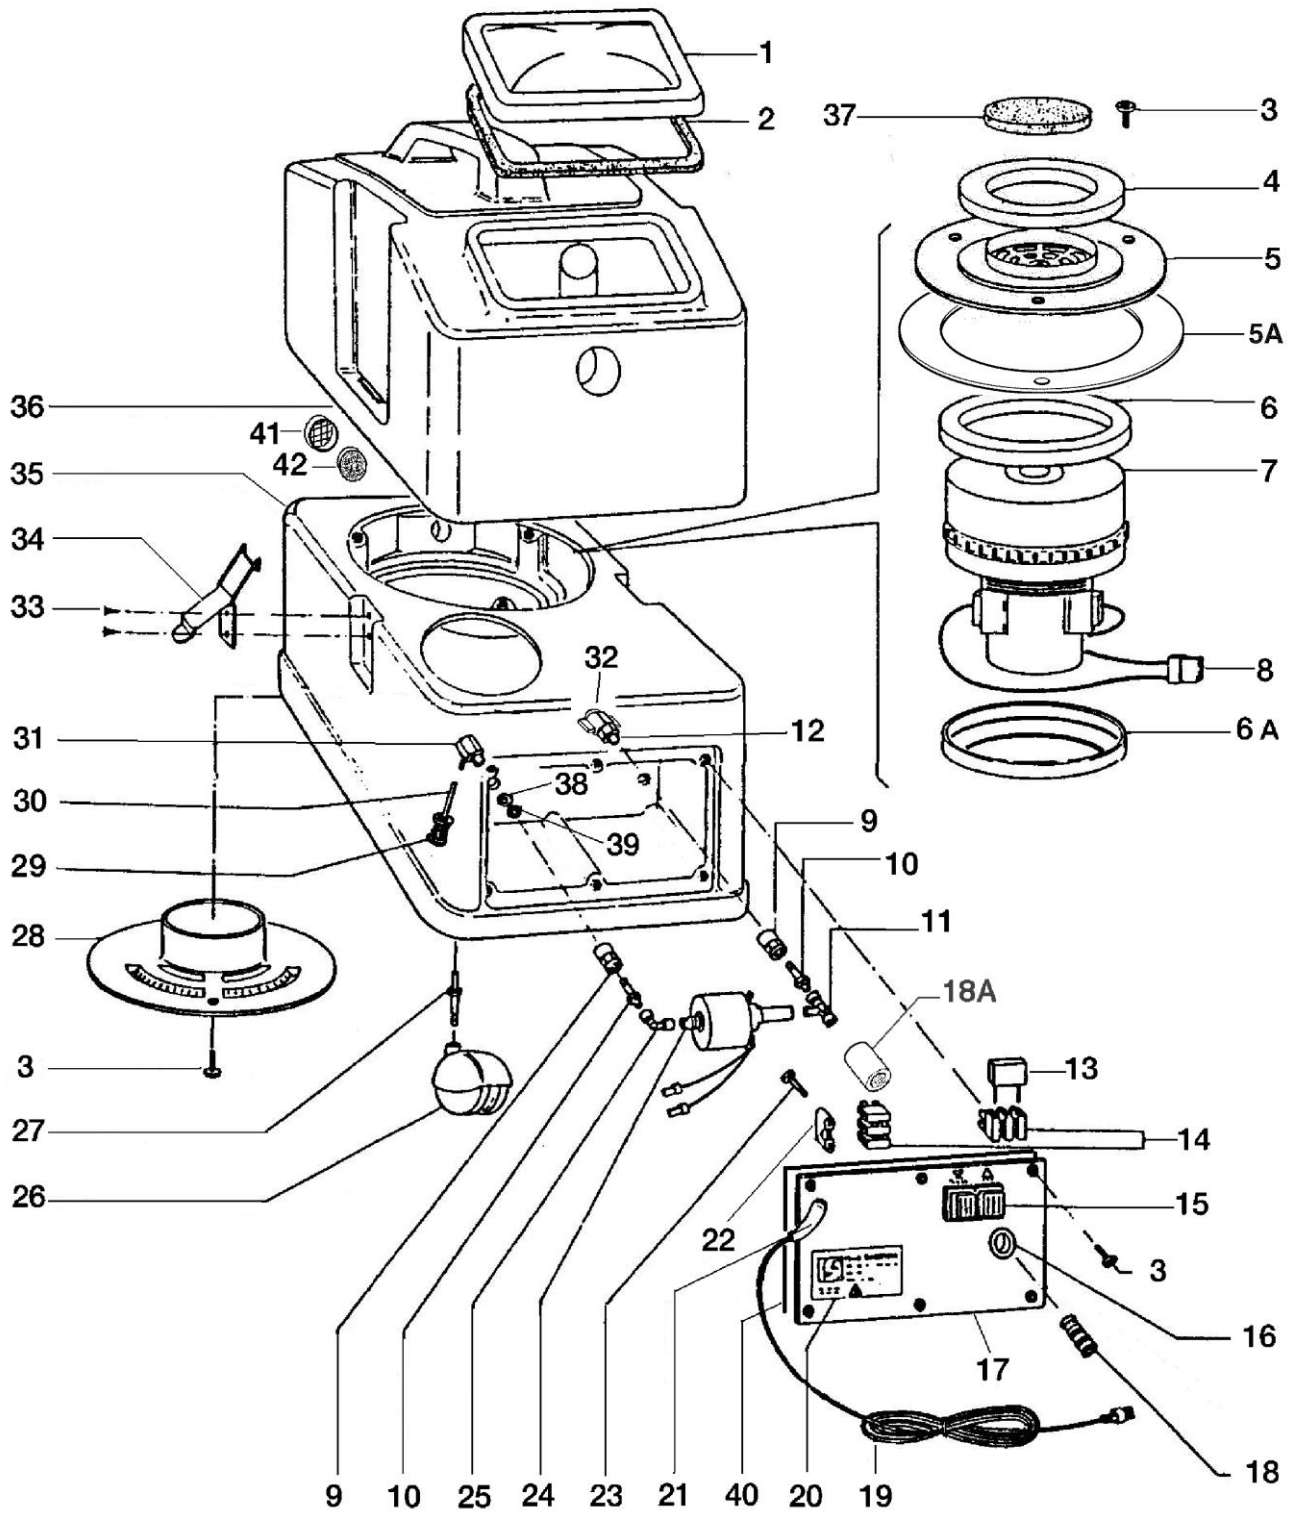

Via Piave, 22/C - 20016 PERO (Milano) - Italy

Tel. +39.02.3391 2487 Fax +39.02.3391 2538

www.santoemma.com E-mail: santoemma@santoemma.com

March 2004

LAVAMOQUETTE AD ESTRAZIONE MOD. SABRINA			TAVOLA 5
INJECTION-EXTRACTION MACHINE MOD. SABRINA			TABLE 5
rif	codice	descrizione	description
1	133	COPERCHIO	COVER
	133C	COPERCHIO CON GUARNIZIONE	COVER WITH GASKET
2	134	GUARNIZIONE	GASKET
3	536	VITE INOX 4x10	STAINLESS STEEL SCREW - TC+ 4x10
4	135	GUARNIZIONE	GASKET
5	136	FLANGIA SUPERIORE	UPPER FLANGE
5A	1351	GUARNIZIONE FLANGIA SUP/SERBATOIO SABR.	GASKET FLANGE/UPPER TANK
6	812	GUARNIZIONE MOTORE 10mm	MOTOR GASKET - 10mm
6A	825	GUARNIZIONE MOTORE 3mm	MOTOR GASKET - 3mm
7	807	MOTORE 2 ST. 1000W 220-240V 50/60 Hz	2 STAGES MOTOR 1000W 220-240V 50/60Hz
	819	MOTORE 2 ST. 1000W 100V 50/60 HZ	2 STAGES MOTOR 1000W 100V 50/60 HZ
	820	MOTORE 2 ST. 1000W 110-120V 50/60 Hz	2 STAGES MOTOR 1000W 110V 50/60 Hz
8	234	CONNETTORE IN PLASTICA	PLASTIC CONNECTOR
	250	FASTON MASCHIO 6,3mm	MALE FASTON - 6.3mm
9	714	INNESTO RAPIDO FEMMINA	QUICK DISCONNECT - FEMALE
10	698	INNESTO RAPIDO MASCHIO	QUICK DISCONNECT MALE
11	722	RACCORDO	CONNECTING PART
12	724	RACCORDO	CONNECTING PART
13	235	FILTRO ANTIDISTURBO RADIO	RADIO INTERFERENCE SUPPR.
14	236	MORSETTO	CONNECTING TERMINAL
15	217	INTERRUTTORE A 2 POSIZIONI	2 POSITIONS SWITCH
16	163	BOCCOLA	BUSH
17	138	PANNELLO COMANDI	PANEL
18	687-PE	INNESTO RAPIDO FEMMINA IN METALLO	METAL QUICK DISCONNECT - FEMALE
	728	INNESTO RAPIDO FEMMINA IN PLASTICA	PLASTIC QUICK DISCONNECT - FEMALE
18 A	700N	PROLUNGA PER INNESTO IN METALLO	EXTENSION FOR METAL COUPLING
19	2410	CAVO COMPLETO SPINA EURO 10M.	CABLE COMPLETE - EURO PLUG 10M.
	2151	CAVO 3xAWG16 L.10m.SJT-CSA SPINA USA	CABLE 3xAWG16 L.10m.SJT-CSA USA PLUG
20	139	ETICHETTA	PLATE
21	237	PASSACAVO	FAIRLEAD
22	238	BLOCCACAVO	CABLE LOCK
23	537	VITE	SCREW
24	639	POMPA 220-240V 50-60 HZ	PUMP 220-240V 50-60 HZ
	639C-M	POMPA 220-240V CON RACCORDI + 687-PE	PUMP 220-240V WITH FITTINGS + 687-PE
	729	POMPA 100-120V 50-60 HZ	PUMP 100-120V 50-60 HZ
	729C-M	POMPA 100-120V CON RACCORDI + 687-PE	PUMP 100-120V WITH FITTINGS + 687-PE
25	626	RACCORDO GOMITO	ELBOW
26	1140	RUOTA	WHEEL
27	1400	PERNORUOTA	STUD
28	141	FLANGIA INFERIORE	LOWER FLANGE
29	608	FILTRO ACQUA	FILTER
30	701	TUBO EXTRAFLEX	EXTRAFLEX HOSE
31	702	RACCORDO COMPLETO	CONNECTING PART - COMPLETE
32	640	BY BASS	BY PASS
33	538	VITE TC+ 3,9x13	SCREW TC+ 3,9x13
34	142	GANCIO	COUPLER
35	143N	SERBATOIO INFERIORE NERO	BLACK SOLUTION TANK
	143V	SERBATOIO INFERIORE VERDE	GREEN SOLUTION TANK
	143A	SERBATOIO INFERIORE AZZURRO	BLUE SOLUTION TANK
36	144R	SERBATOIO SUPERIORE ROSSO	RED RECOVERY TANK
	144V	SERBATOIO SUPERIORE VERDE	GREEN RECOVERY TANK
	144A	SERBATOIO SUPERIORE AZZURRO	BLUE RECOVERY TANK
37	146	FILTRO	FILTER
38	147	RONDELLA NEOPRENE	NEOPRENE WASHER
39	540	RONDELLA OTTONE	BRASS WASHER
40	1861	GUARNIZIONE PANNELLO	PANEL GASKET
41	11632	FILTRO IN PLASTICA	PLASTIC FILTER
42	2024	FILTRO PPI45 D.40	FILTER PPI45 D.40