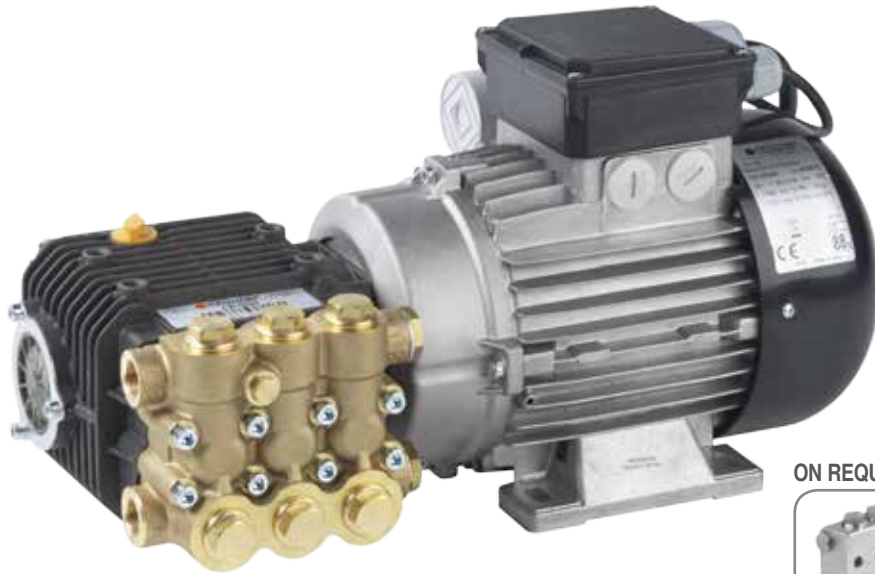

MTP LW MISTING

ON REQUEST › SU RICHIESTA › BAJO PEDIDO

Code Codice Codigo	Model Modello Modelo														
		rpm	l/min	US gpm	bar	psi	Mpa	Hz	V	HP	HP	kW	Mec	kg	lb
7301 0629	MTP LW 1/70	1450	1,2	0,3	69	1000	6,9	50	230 - 1	0,3	0,4	0,3	80	16,0	35,3
7301 0642	MTP LW 1/70	1450	1,2	0,3	69	1000	6,9	50	400 - 3	0,3	0,4	0,3	80	16,0	35,3
7301 0628	MTP LW 2/70	1450	2,1	0,6	69	1000	6,9	50	230 - 1	0,5	0,7	0,5	80	16,0	35,3
7301 0670	MTP LW 2/70	1450	2,1	0,6	69	1000	6,9	50	400 - 3	0,5	0,7	0,5	80	16,0	35,3
7301 0866	MTP LW 2/100	1450	2,1	0,6	100	1450	10,0	50	230 - 1	0,7	0,9	0,7	80	16,0	35,3
7301 0643	MTP LW 4/70	1450	4,2	1,1	69	1000	6,9	50	230 - 1	0,7	0,9	0,7	80	16,0	35,3
7301 0671	MTP LW 4/70	1450	4,2	1,1	69	1000	6,9	50	400 - 3	0,7	0,9	0,7	80	16,0	35,3
7301 0867	MTP LW 4/100	1450	4,2	1,1	100	1450	10,0	50	230 - 1	0,8	1,1	0,8	80	16,0	35,3
7301 0644	MTP LW 6/70	1450	5,4	1,4	69	1000	6,9	50	230 - 1	0,8	1,1	0,8	80	16,0	35,3
7301 0645	MTP LW 6/70	1450	5,4	1,4	69	1000	6,9	50	400 - 3	0,8	1,1	0,8	80	16,0	35,3
7301 0874	MTP LW 13/70	1450	13,0	3,4	69	1000	6,9	50	230 - 1	3,0	2,3	1,7	100	30,5	67,3