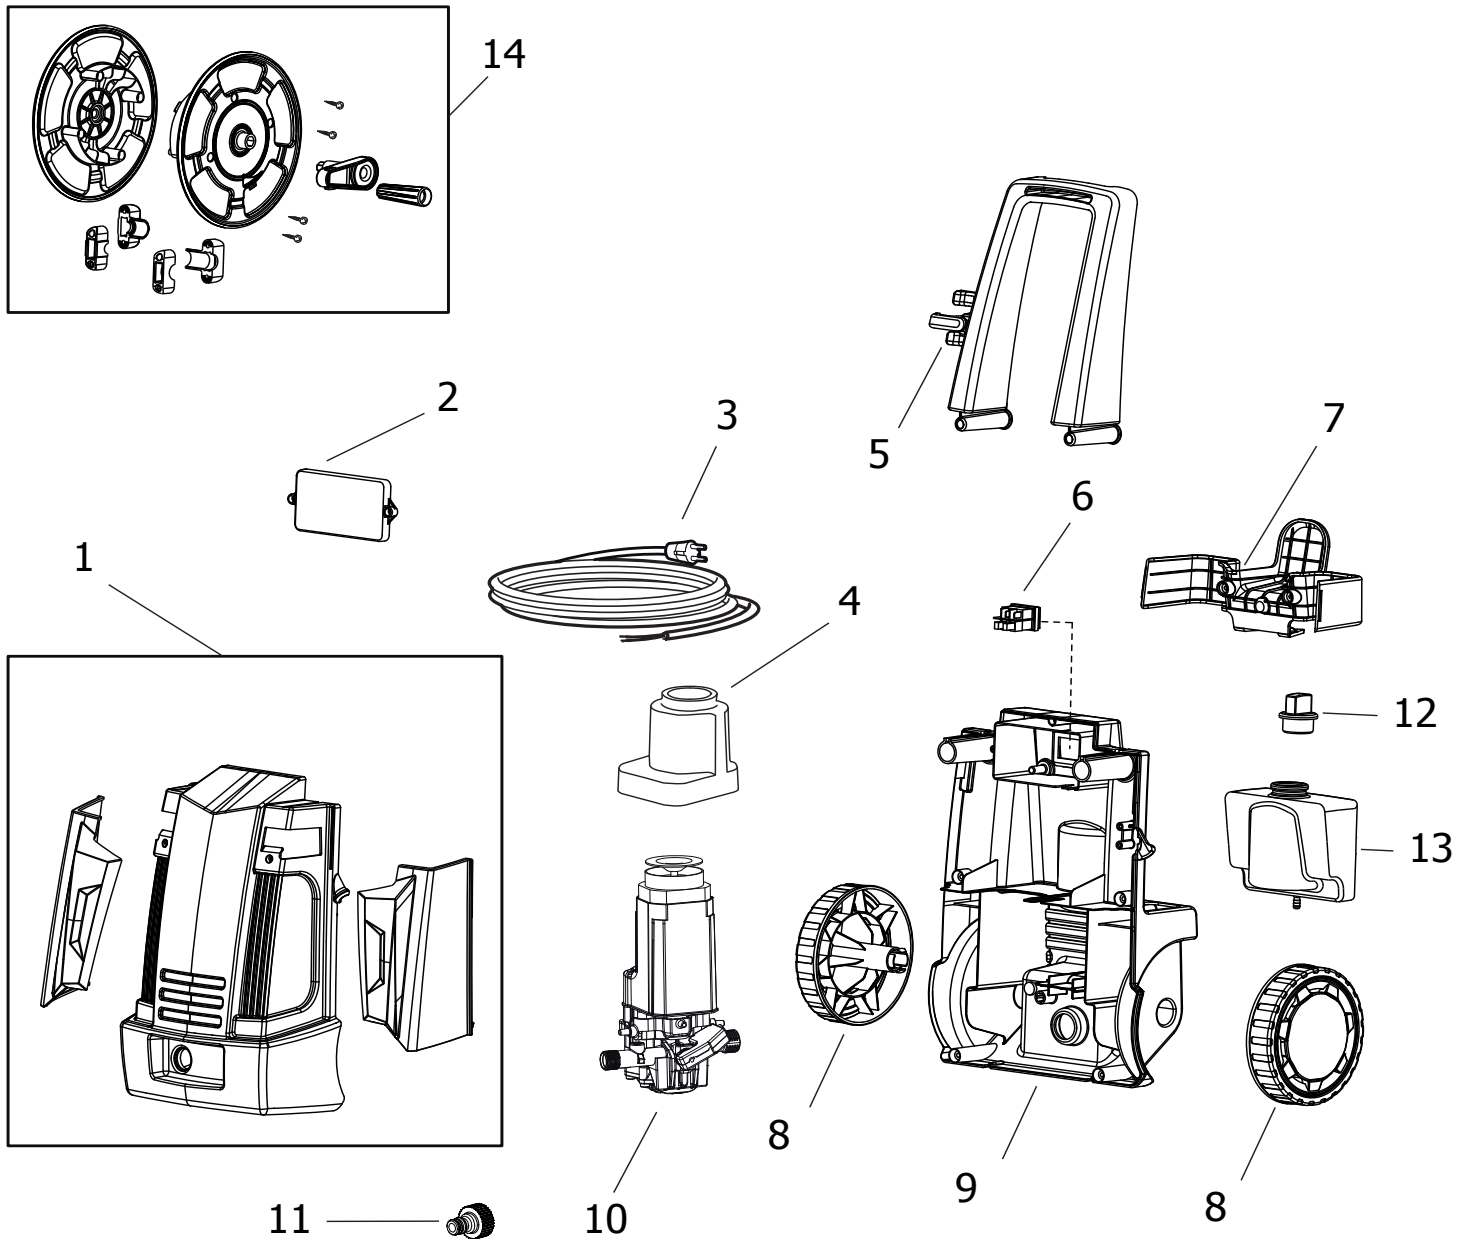

# KRM 1100

CLASSIC - EXTRA

Completivo Macchina

Frame and Chassy (Assembly)

N°	Cod.	Descrizione	Description	Note	Qty	Model
1	0479 0162	Kit Carenatura Frontale	Main Cover Kit	Grigio / Grey	1	
1	0479 0163	Kit Carenatura Frontale	Main Cover Kit	Azzurro / Cyan	1	
2	0402 0545	Coperchio Scatola Elettrica	Electrical Box Cover		1	
3	0456 0482	Cavo Elettrico	Electrical Cable		1	
4	0466 0077	Convogliatore Motore	Motor Conveyor		1	
5	1411 0056	Impugnatura	Handle		1	Classic
5	1411 0057	Impugnatura	Handle		1	Extra
6	1410 0153	Interruttore	Switch		1	
7	3002 0899	Supporto Cavo Elettrico	Electrical Cable Support		1	
8	2810 0125	Ruota	Wheel		2	

N°	Cod.	Descrizione	Description	Note	Qty	Model
9	0477 0499	Carena Posteriore	Rear Cover		1	
10	7304 0220	Motopompa Completa	Motorpump		1	Classic
10	7304 0221	Motopompa Completa	Motorpump		1	Extra
11	2803 0715	Kit Raccordo Aspirazione	Suction Coupling Kit		1	
12	3200 0239	Tappo Detergente	Detergent Tap		1	Extra
13	3029 0059	Tanica Detergente	Detergent Tank		1	Extra
14	7002 0208	Kit Avvolgitubo	Hose reel Kit		1	Extra

N°	Cod.	Descrizione	Description	Note	Q.ty	Model
1	1831 0691	Kit Motore Elettrico	Electrical Motor Kit		1	
2	0436 0036	Cuscinetto Assiale	Thrust Ring Kit		1	
3	2408 0076	Albero Corona	Gear Shaft	10x70	1	
4	0001 0723	Albero con Corona	Wobble Plate with Gear		1	

N°	Cod.	Descrizione	Description	Note	Q.ty	Model
7	5027 0058	Kit Valvola Non Ritorno + Eiettore	Check Valve Kit + Injector		1	Extra
8	5027 0059	Anello Tenuta Olio	Oil Seal		1	Extra
10	5027 0052	Kit Testata Completo	Complete Pump Manifold Kit		1	
11	1220 0221	Kit Valvole Asp./Mand.	Suct./Del. Valve Assy Kit		1	
12	5019 0298	Kit Guarnizioni Tenuta Acqua	Water Packing Kit		1	
13	3218 0130	Testata Pompa	Pump Manifold		1	
15	5027 0060	Kit Distanziali Guarniz. Tenuta Acqua	Spacer for Water Packing Kit		1	Extra