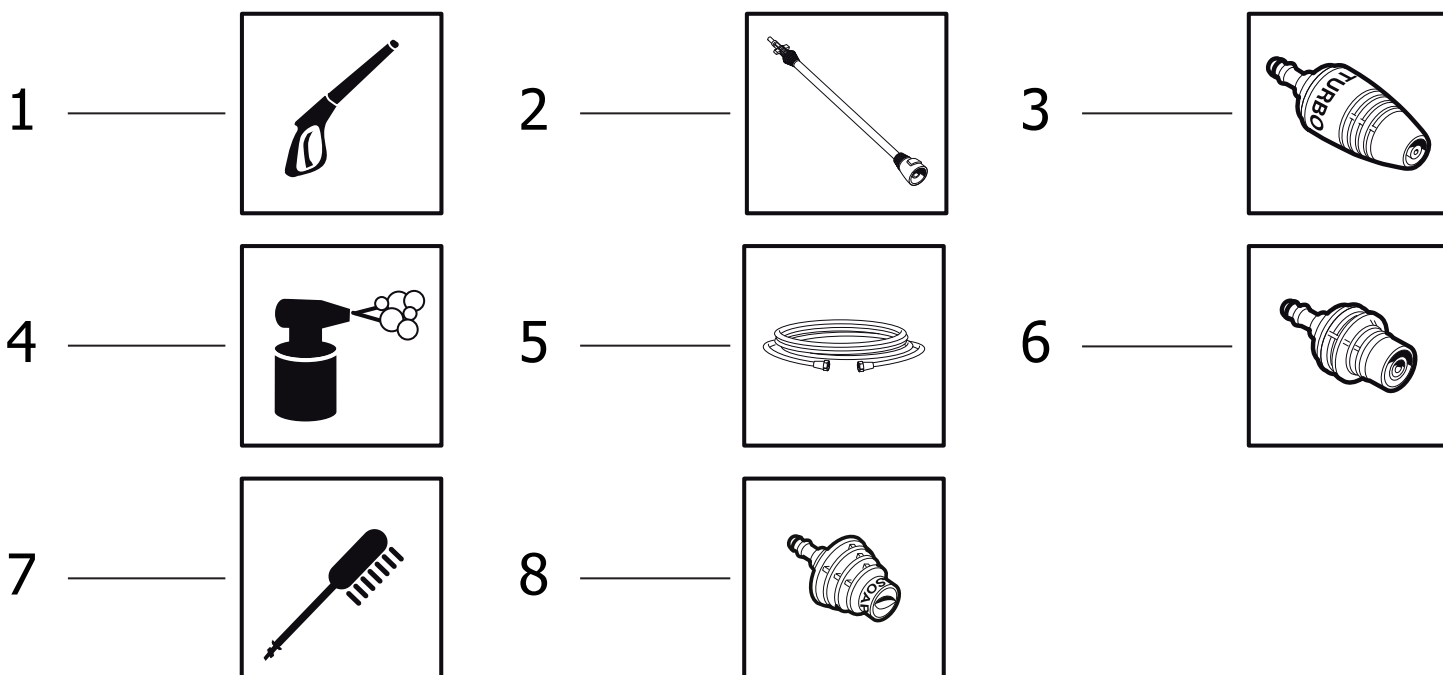

N°	Cod.	Descrizione	Description	Note	Q.ty	Model
1	2410 0239	Pistola	Spra gun		1	
2	3301 1501	Kit Lancia porta Testina	Lance with Nozzle Head holder		1	
3	3217 0340	Testina Ugello Rotante	Rotating Nozzle	Ø1,025	1	
4	3301 1583	Lancia Schiumogena	Foam Lance Kit		1	Classic
5	3208 1343	Tubo Gomma Mandata	H.P. Rubber Hose	1/4" L=6 m	1	Classic
5	3208 1345	Tubo Gomma Mandata	H.P. Rubber Hose	1/4" L=8 m	1	Extra

N°	Cod.	Descrizione	Description	Note	Q.ty	Model
6	3217 0336	Testina Getto Regolabile	Adjustable Nozzle	Ø0,95	1	
7	1413 0057	Idrospazzola fissa	Fixed Brush		1	Extra
8	3410 0390	Testina Ugello Schiumogeno	Foam nozzle Head		1	Extra