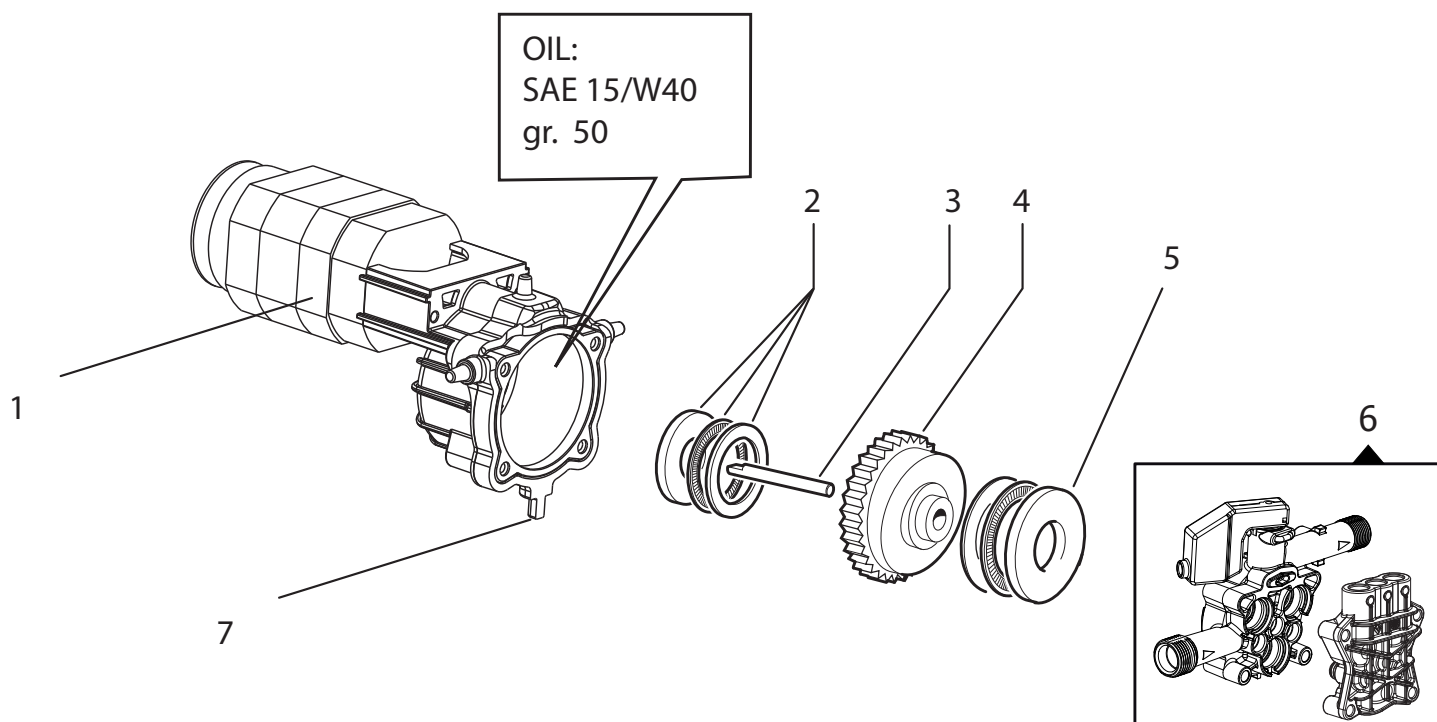

# KRM 1100

CLASSIC - EXTRA

Completivo Macchina

Frame and Chassy (Assembly)

N°	Cod.	Descrizione	Description	Note	Qty	Model
1	0479 0162	Kit Carenatura Frontale	Main Cover Kit	Grigio / Grey	1	
1	0479 0163	Kit Carenatura Frontale	Main Cover Kit	Azzurro / Cyan	1	
2	0402 0545	Coperchio Scatola Elettrica	Electrical Box Cover		1	
3	0456 0482	Cavo Elettrico	Electrical Cable		1	
4	0466 0077	Convogliatore Motore	Motor Conveyor		1	
5	1411 0056	Impugnatura	Handle		1	Classic
5	1411 0057	Impugnatura	Handle		1	Extra
6	1410 0153	Interruttore	Switch		1	
7	3002 0899	Supporto Cavo Elettrico	Electrical Cable Support		1	
8	2810 0125	Ruota	Wheel		2	

N°	Cod.	Descrizione	Description	Note	Qty	Model
9	0477 0499	Carena Posteriore	Rear Cover		1	
10	7304 0220	Motopompa Completa	Motorpump		1	Classic
10	7304 0221	Motopompa Completa	Motorpump		1	Extra
11	2803 0715	Kit Raccordo Aspirazione	Suction Coupling Kit		1	
12	3200 0239	Tappo Detergente	Detergent Tap		1	Extra
13	3029 0059	Tanica Detergente	Detergent Tank		1	Extra
14	7002 0208	Kit Avvolgitubo	Hose reel Kit		1	Extra

N°	Cod.	Descrizione	Description	Note	Q.ty	Model
1	1831 0691	Kit Motore Elettrico	Electrical Motor Kit		1	
2	0436 0036	Cuscinetto Assiale	Thrust Ring Kit		1	
3	2408 0076	Albero Corona	Gear Shaft	10x70	1	
4	0001 0723	Albero con Corona	Wobble Plate with Gear		1	

N°	Cod.	Descrizione	Description	Note	Q.ty	Model
7	5027 0058	Kit Valvola Non Ritorno + Eiettore	Check Valve Kit + Injector		1	Extra
8	5027 0059	Anello Tenuta Olio	Oil Seal		1	Extra
10	5027 0052	Kit Testata Completo	Complete Pump Manifold Kit		1	
11	1220 0221	Kit Valvole Asp./Mand.	Suct./Del. Valve Assy Kit		1	
12	5019 0298	Kit Guarnizioni Tenuta Acqua	Water Packing Kit		1	
13	3218 0130	Testata Pompa	Pump Manifold		1	
15	5027 0060	Kit Distanziali Guarniz. Tenuta Acqua	Spacer for Water Packing Kit		1	Extra