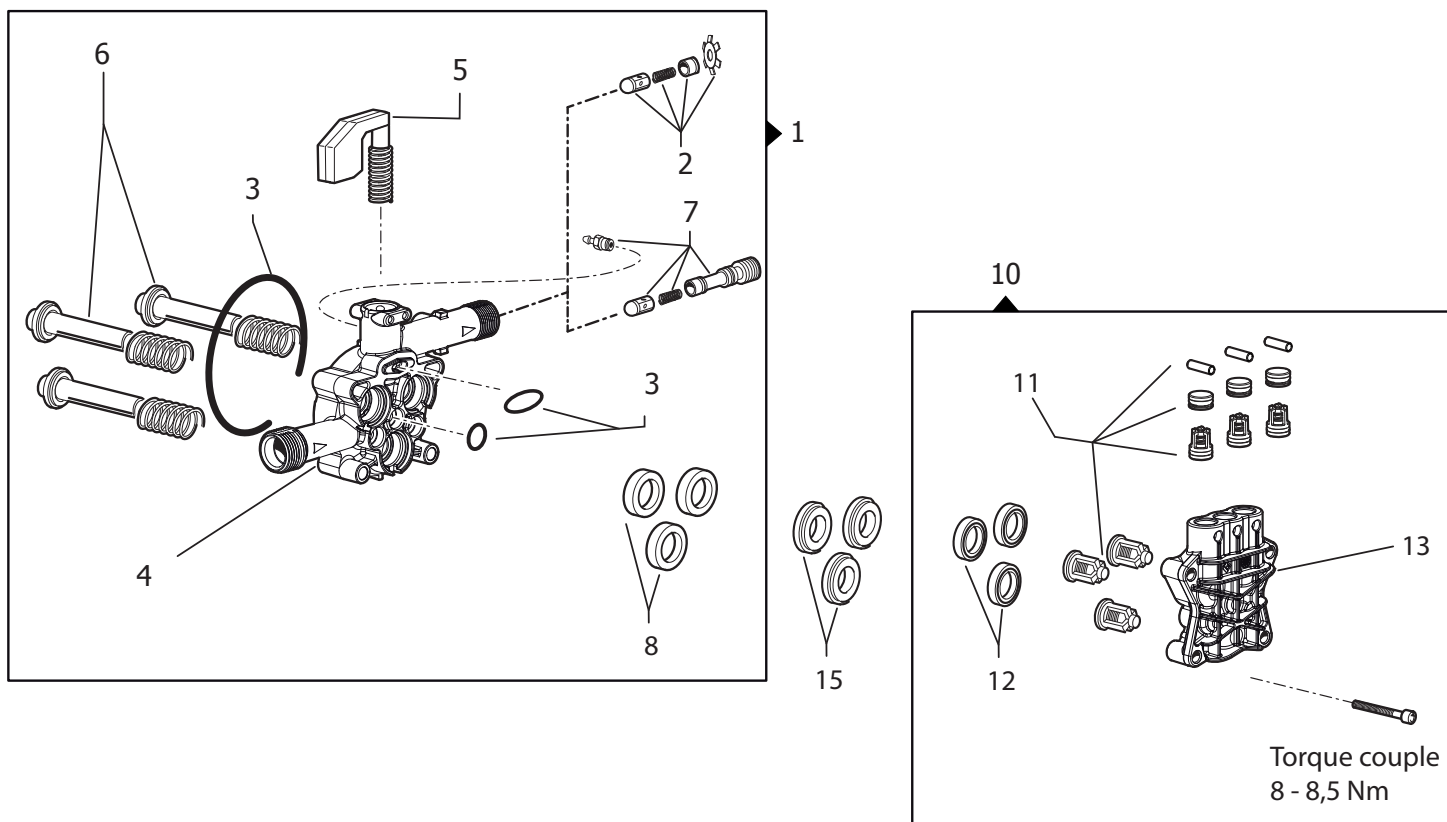

N°	Cod.	Descrizione	Description	Note	Q.ty	Model
1	5027 0051	Kit Porta Pistoni Completo	Complete Pump Crankcase Kit		1	Classic
	5027 0057	Kit Porta Pistoni Completo	Complete Pump Crankcase Kit		1	Extra
2	5027 0053	Kit Valvola Non Ritorno	Check Valve Kit		1	Classic
3	5027 0054	Kit Guarnizioni OR	Crankcase O-Ring Kit		1	
4	2432 0044	Porta Pistoni	Pump Crankcase		1	Classic
	2432 0045	Porta Pistoni	Pump Crankcase		1	Extra
5	3103 0049	Kit Total Stop	Total Stop Kit		1	
6	5027 0055	Kit Pistoni	Pistons Kit		1	

N°	Cod.	Descrizione	Description	Note	Q.ty	Model
7	5027 0058	Kit Valvola Non Ritorno + Eiettore	Check Valve Kit + Injector		1	Extra
8	5027 0059	Anello Tenuta Olio	Oil Seal		1	Extra
10	5027 0052	Kit Testata Completo	Complete Pump Manifold Kit		1	
11	1220 0221	Kit Valvole Asp./Mand.	Suct./Del. Valve Assy Kit		1	
12	5019 0298	Kit Guarnizioni Tenuta Acqua	Water Packing Kit		1	
13	3218 0130	Testata Pompa	Pump Manifold		1	
15	5027 0060	Kit Distanziali Guarniz. Tenuta Acqua	Spacer for Water Packing Kit		1	Extra