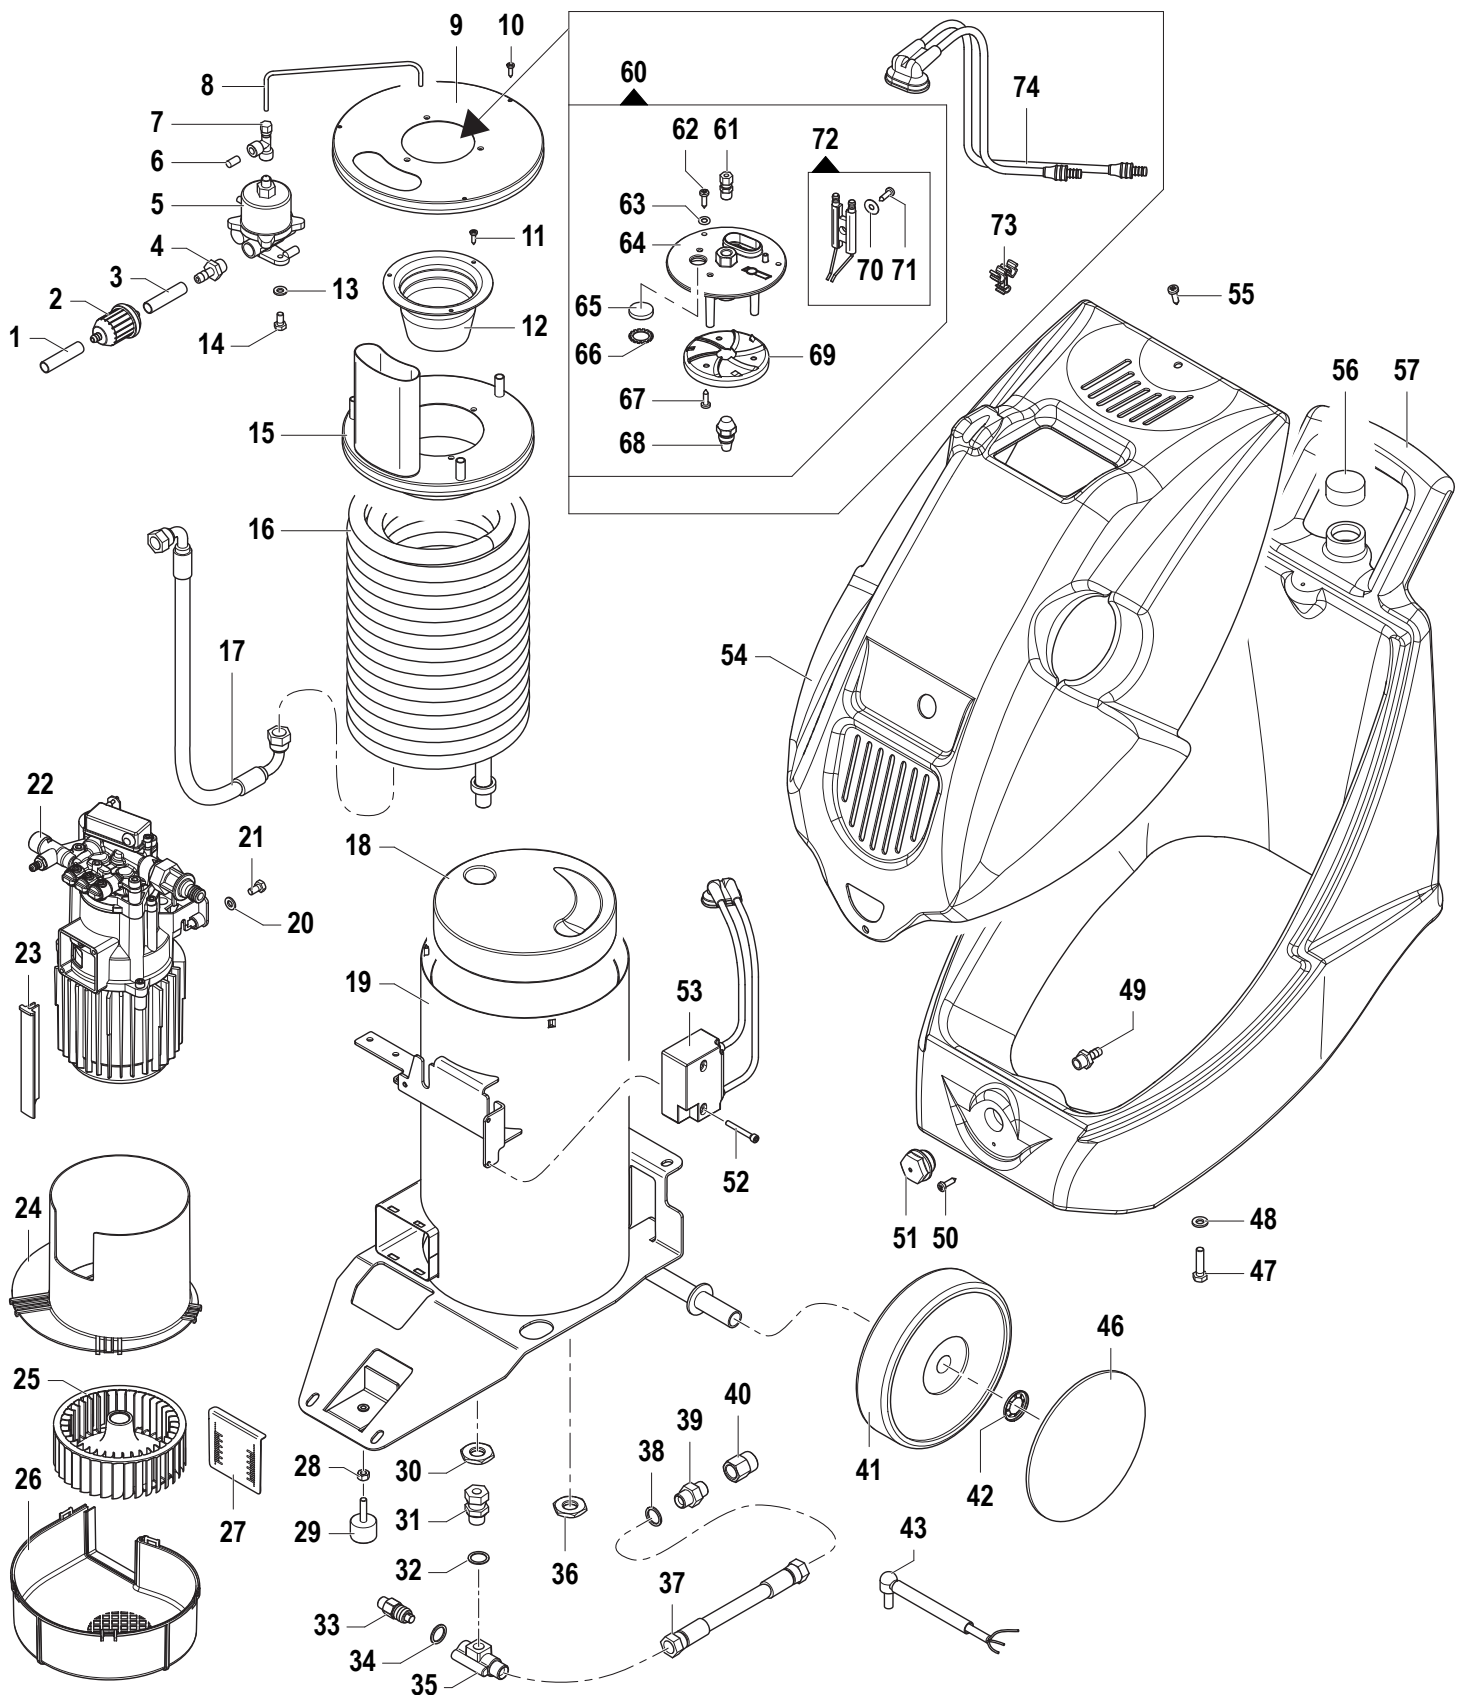

Trapper II

120 - 130 GOLD

Compressivo Macchina

Frame and Chassy (Assembly)

N°	Cod.	Descrizione	Description	Note	Q.ty	Model
1	3208 0895	Tubo	Hose	Ø6x12 L=350	1	
2	1002 0120	Filtro	Filter		1	
3	3208 0892	Tubo	Hose	Ø6x12 L=90	1	
4	2803 0408	Raccordo p.g.	Coupling	G1/4" PG07	1	

N°	Cod.	Descrizione	Description	Note	Q.ty	Model
5	2422 0010	Pompa Gasolio	Diesel Pump		1	
6	3200 0017	Tappo	Plug	G1/8x8	1	
7	2803 0486	Raccordo	Coupling	G1/8"	1	
8	3208 1115	Tubo Gasolio	Diesel Hose	Ø4	1	

REVISIONE Nr.
REVISION Nr.

03

DATA EMISSIONE
PRINTING DATE

APRILE / APRIL 2017

COMET
CLEANING DIVISION

1