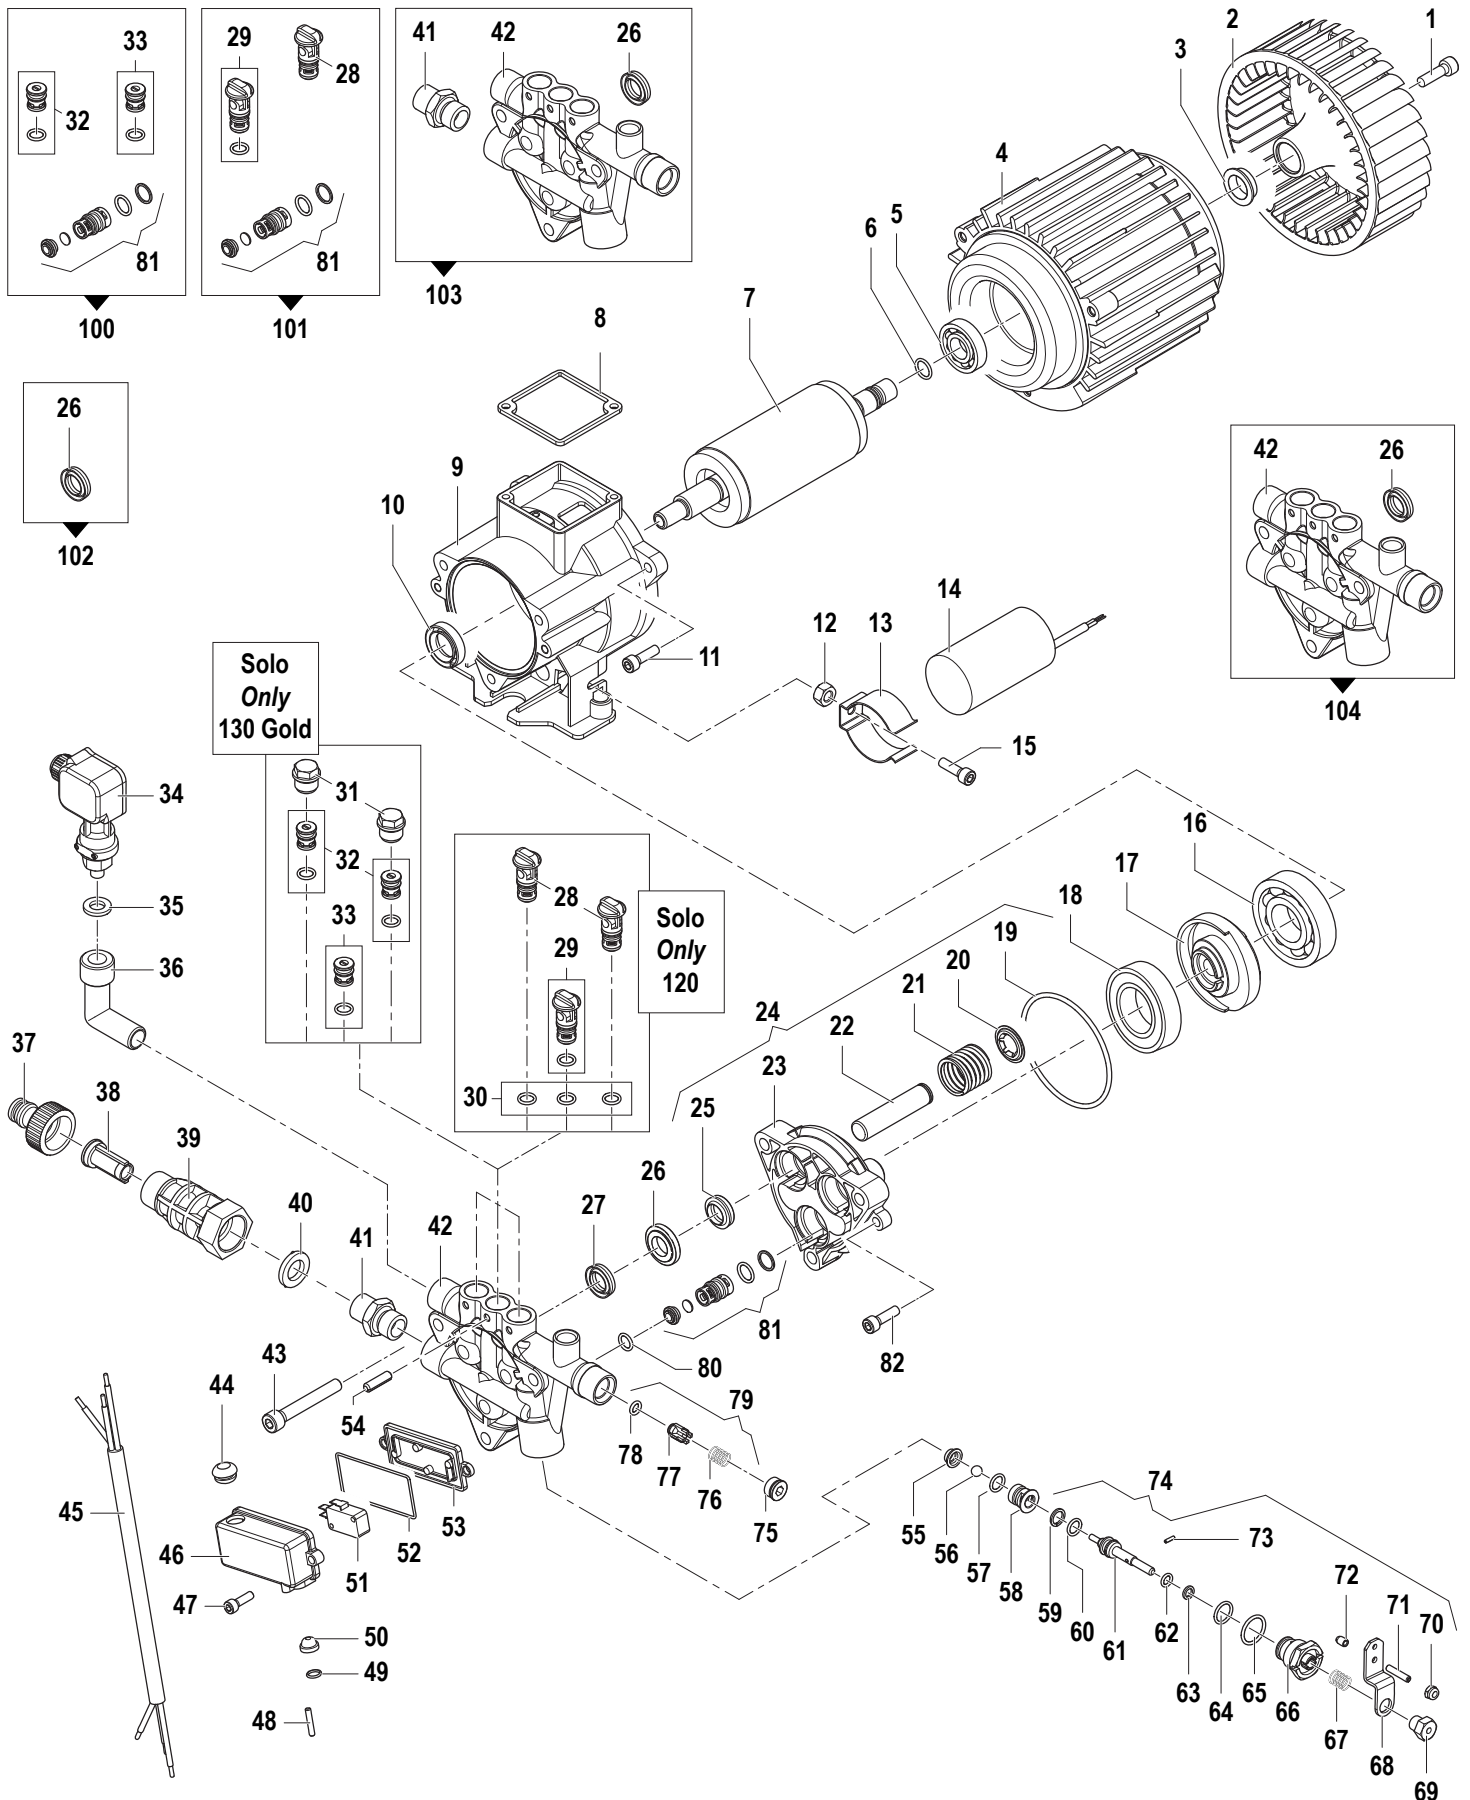

Trapper II

120 - 130 GOLD

Pompa

Pump

N°	Cod.	Descrizione	Description	Note	Q.ty	Model
1	3609 0034	Vite	Screw	M6x18	1	
2	3632 0089	Ventola Motore	Motor Fan		1	
3	0019 0119	Anello	Ring		1	
4	3041 0198	Kit Statore	Stator Kit		1	
5	0438 0090	Cuscinetto a Sfere	Ball Bearing	Ø20x47x14	1	
6	1210 0420	Guarnizione OR	O-Ring	Ø1,78x11,11	1	
7	0001 0674	Albero Rotore	Rotor Shaft		1	
8	1201 0151	Guarnizione	Gasket		1	
9	1009 0201	Flangia Motore	Motor Flange		1	
10	0019 0118	Anello Tenuta	Seal	Ø17x30x7	1	
11	3609 0114	Vite	Screw	M6x30	3	
12	0604 0095	Dado	Nut	M8	1	
13	1802 0224	Fissaggio Condensatore	Condenser Holder		1	
14	0434 0047	Condensatore	condenser	35uf	1	
15	3609 0193	Vite	Screw	M6x10	1	
16	0438 0091	Cuscinetto a Sfere	Ball Bearing	Ø17x47x14	1	
17	0001 0505	Albero Eccentrico	Eccentric Shaft	7°	1	
18	0436 0032	Cuscinetto	Bearing	Ø40x60x14	1	
19	1210 0600	Guarnizione OR	O-Ring	Ø3x74	1	
20	0009 0267	Anello porta Molla	Piston Ring		3	
21	1802 0213	Molla	Spring		3	
22	2409 0196	Pistone	Piston	Ø14	3	
23	2432 0029	Carter Pompa	Pump Crankcase		1	
24	2432 0030	Kit Carter Pompa	Pump Crankcase Kit		1	
25	0019 0111	Anello Tenuta Olio	Oil Seal	Ø14x22,2x5/7	3	
26	0009 0270	Anello Portaguarniz.	Packing Retainer		3	
27	1241 0033	Guarnizione Tenuta	Packing	Ø14x22x6	3	
28	1220 0057	Gruppo Valv. Mand.	Del. Valve Ass.y kit		2	
29	1220 0056	Gruppo Valv. Mand.	Del. Valve Ass.y kit		1	120
30	1210 0465	Guarnizione OR	O-Ring	Ø1,78x8,73	3	
31	3202 0279	Tappo Valvola	Valve Cap		3	
32	1220 0054	Gruppo Valv. Mand.	Del. Valve Ass.y kit		2	130
33	1220 0055	Gruppo Valv. Mand.	Del. Valve Ass.y kit		1	
34	2421 0038	Pressostato	Pressure Switch	G1/4"	1	
35	1209 0113	Rondella	Washer	G1/4"	1	
36	1211 0044	Raccordo Curvo	Elbow Coupling		1	
37	2803 0325	Raccordo Aspirazione	Suction Coupling		1	
38	1002 0132	Filtro Aspirazione	Suction Filter		1	
39	2803 0487	Raccordo Ingresso	Inlet Coupling		1	
40	1209 0111	Guarnizione	Seal	Ø14,5x24,5x3,5	1	
41	2000 0056	Nipplo	Nipple	M-M G3/8-G1/2"	1	130
42	3218 0407	Testata Pompa	Pump Manifold		1	120
	3218 0389	Testata Pompa	Pump Manifold		1	130
43	3609 0065	Vite	Screw	M8x65	3	120
	3609 0191	Vite	Screw	M8x60	3	130
44	2434 0048	Pressacavo	Cable Holder		1	
45	0456 0322	Cavo Total Stop	Total Stop Cable		1	
46	0402 0276	Coperchio TS	TS Cover		1	
47	3609 0198	Vite	Screw	M5x20	2	
48	3005 0097	Spina	Pin	3,5x19,8	1	
49	0009 0229	Anello	Ring		1	
50	2416 0112	Protezione	Protection		1	
51	1825 0018	Interruttore Total-Stop	Total-Stop Switch	16 A	1	
52	1210 0550	Guarnizione OR	O-Ring	Ø1,5x57	1	
53	0402 0290	Scatola TS	TS El. Box		1	
54	3021 0032	Spina Elastica	Elastic Pin	Ø6x22	3	
55	3009 0141	Sede Easy-Start	Easy-Start Seat		1	
56	3003 0035	Sfera Easy-Start	Easy-Start Ball		1	
57	1210 0152	Guarnizione OR	O-Ring	Ø1,78x9,25	1	
58	3009 0148	Sede	Seat		1