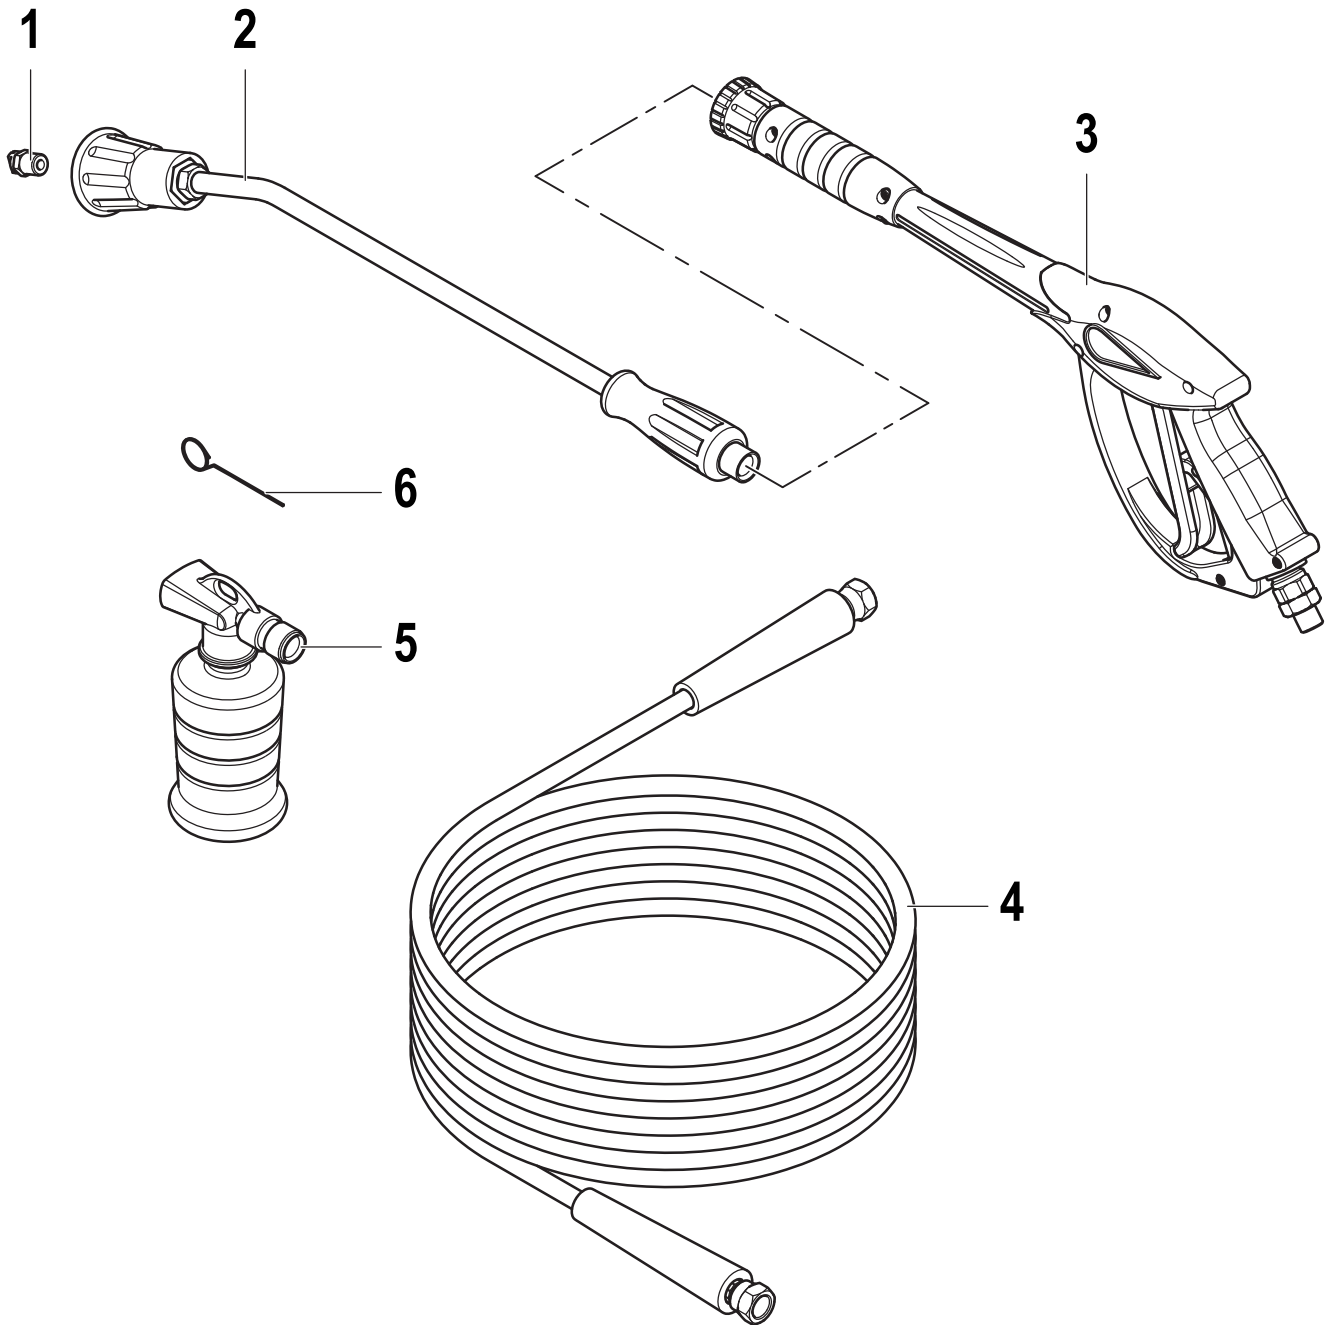

N°	Cod.	Descrizione	Description	Note	Q.ty	Model
59	0009 0112	Anello	Ring	Ø12x9x1,3	1	
60	1210 0041	Guarnizione OR	O-Ring	Ø1,78x8,73	1	
61	0015 0194	Kit Easy Start	Easy Start Kit		1	
62	1210 0055	Guarnizione OR	O-Ring	Ø1,78x6,07	1	
63	0009 0110	Anello	Ring	Ø9x6x1,3	1	
64	1210 0049	Guarnizione OR	O-Ring	Ø1,78x12,42	1	
65	1210 0390	Guarnizione OR	O-Ring	Ø2x17	1	
66	3605 0115	Vite Speciale	Special Screw		1	
67	1802 0249	Molla Valvola Regolaz.	Unloader Valve Spring		1	
68	1600 0090	Kit Leva Total-Stop	Total-Stop Lever Kit		1	
69	3202 0241	Vite Speciale Total-Stop	Total-Stop Special Screw		1	
70	0604 0087	Dado	Nut	M5	1	
71	3622 0047	Vite Total-Stop	Total-Stop Adjust. Nut	M4x20	1	
72	0432 0044	Cappuccio Total-Stop	Total-Stop Cap		1	
73	3021 0035	Spina Elastica	Elastic Pin	Ø2x8	1	
74	1215 0339	Kit Valvola Regolaz.	Unloader Valve Kit		1	
75	3202 0280	Tappo	Plug		1	
76	1802 0177	Molla	Spring		1	
77	3600 0087	Valvola Non Ritorno	Check Valve		1	
78	1210 0220	Guarnizione OR	O-Ring	Ø2x4	1	
79	5027 0025	Kit Valvola Non Ritorno	Check valve kit		1	
80	1210 0465	Guarnizione OR	O-Ring	Ø1,78x8,73	3	
81	1220 0054	Gruppo Valv. Aspir.	Suct. Valve Ass.y kit		3	
82	3609 0114	Vite	Screw	M6x30	3	

N°	Cod.	Descrizione	Description	Note	Qty	Model
1	1817 0057	Manopola Termostato	Thermostat Knob		1	
2	0402 0383	Coperchio	Cover		1	
3	0204 0041	Boccola	Bushing		1	
4	3623 0007	Vite	Screw	M4x10	2	
5	1410 0147	Interruttore	Switch		1	
6	3001 0544	Scatola Elettrica	Electrical Box		1	
7	3607 0150	Vite	Screw	M5x25	1	
8	3625 0090	Vite	Screw	M5x16	2	
9	2434 0015	Passacavo	Holder		7	
10	2434 0063	Pressacavo	Cable Holder		1	

N°	Cod.	Descrizione	Description	Note	Qty	Model
11	2819 0024	Rondella	Washer		2	
12	0604 0061	Dado	Nut	M5x5	3	
13	0456 0318	Cavo Elettrico + Spina	Electrical Cable whit Plug	230V L=5500 1mm ²	1	
14	0456 0361	Cavo Trasformatore A.T.	H.T. Transformer Cable	L=800	1	
15	1610 1201	Schema Elettrico	Electrical Diagram		1	
16	3043 0037	Ritardatore Bruciatore	Burner Delayer		1	