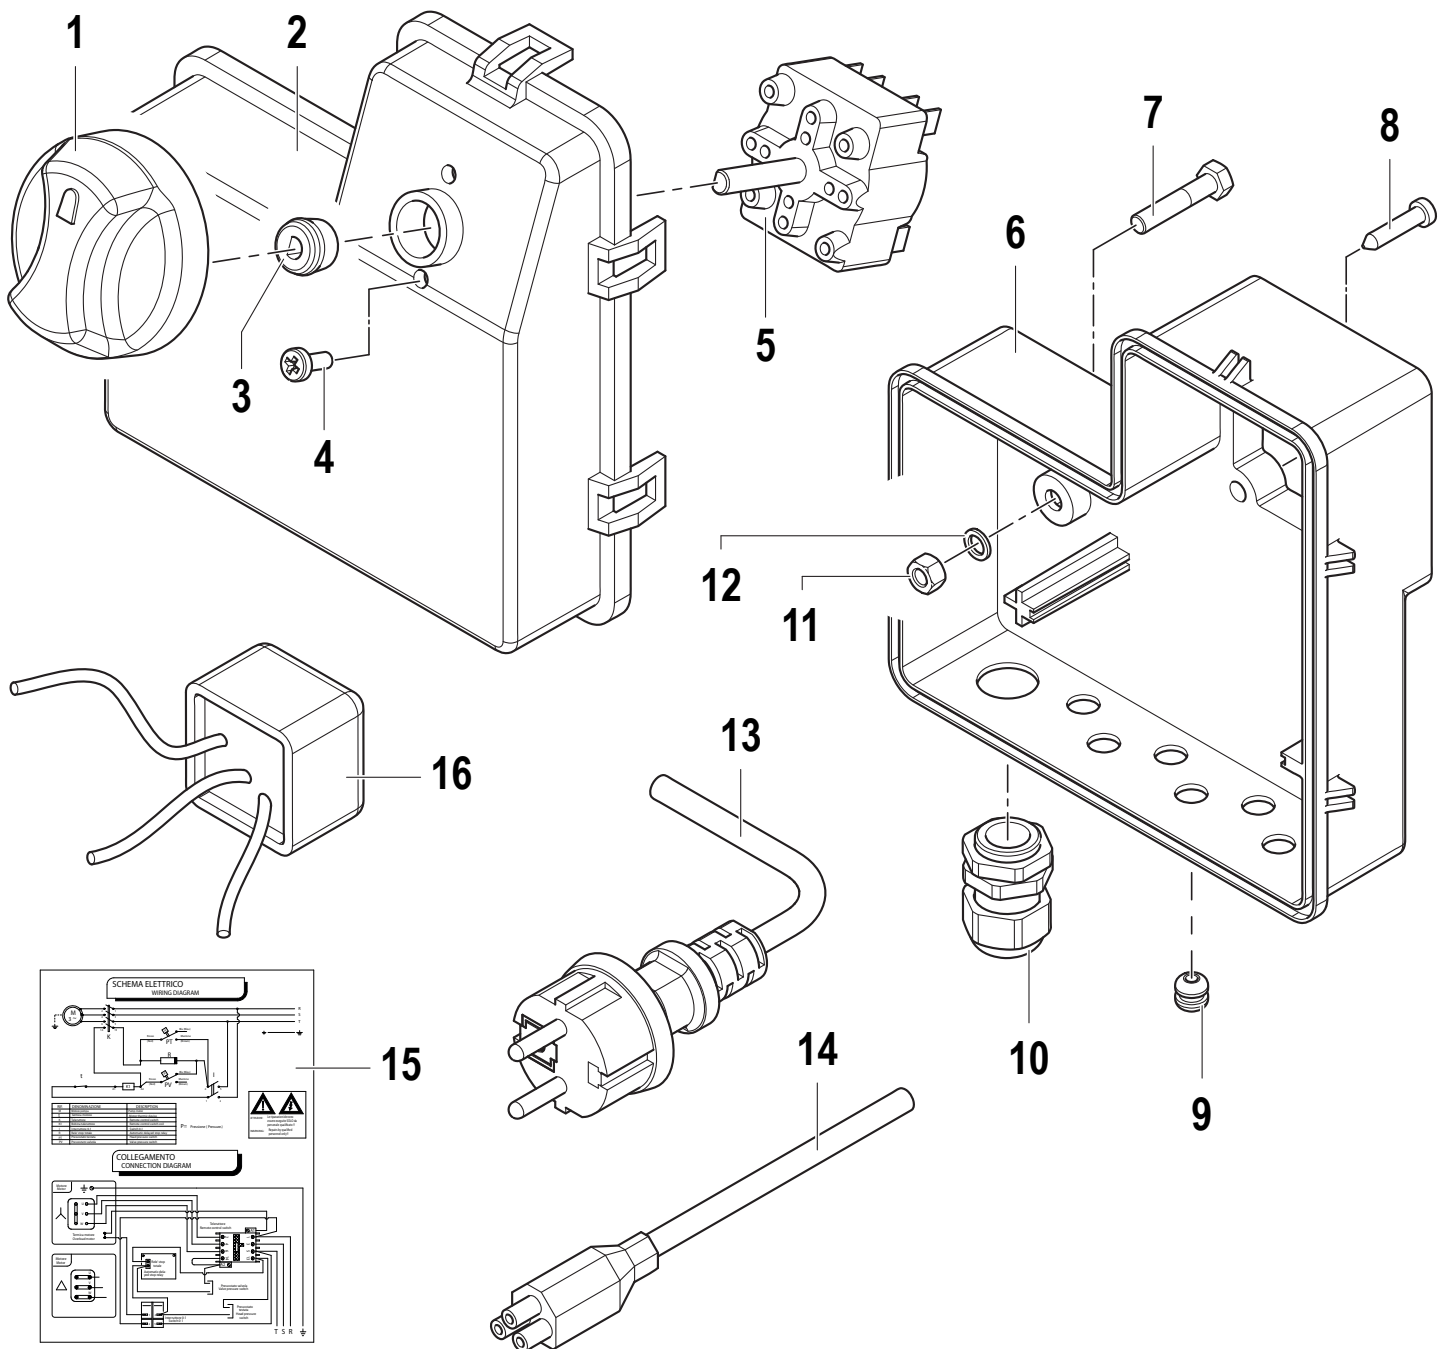

N°	Cod.	Descrizione	Description	Note	Qty	Model
1	1817 0057	Manopola Termostato	Thermostat Knob		1	
2	0402 0383	Coperchio	Cover		1	
3	0204 0041	Boccola	Bushing		1	
4	3623 0007	Vite	Screw	M4x10	2	
5	1410 0147	Interruttore	Switch		1	
6	3001 0544	Scatola Elettrica	Electrical Box		1	
7	3607 0150	Vite	Screw	M5x25	1	
8	3625 0090	Vite	Screw	M5x16	2	
9	2434 0015	Passacavo	Holder		7	
10	2434 0063	Pressacavo	Cable Holder		1	

N°	Cod.	Descrizione	Description	Note	Qty	Model
11	2819 0024	Rondella	Washer		2	
12	0604 0061	Dado	Nut	M5x5	3	
13	0456 0318	Cavo Elettrico + Spina	Electrical Cable whit Plug	230V L=5500 1mm²	1	
14	0456 0361	Cavo Trasformatore A.T.	H.T. Transformer Cable	L=800	1	
15	1610 1201	Schema Elettrico	Electrical Diagram		1	
16	3043 0037	Ritardatore Bruciatore	Burner Delayer		1