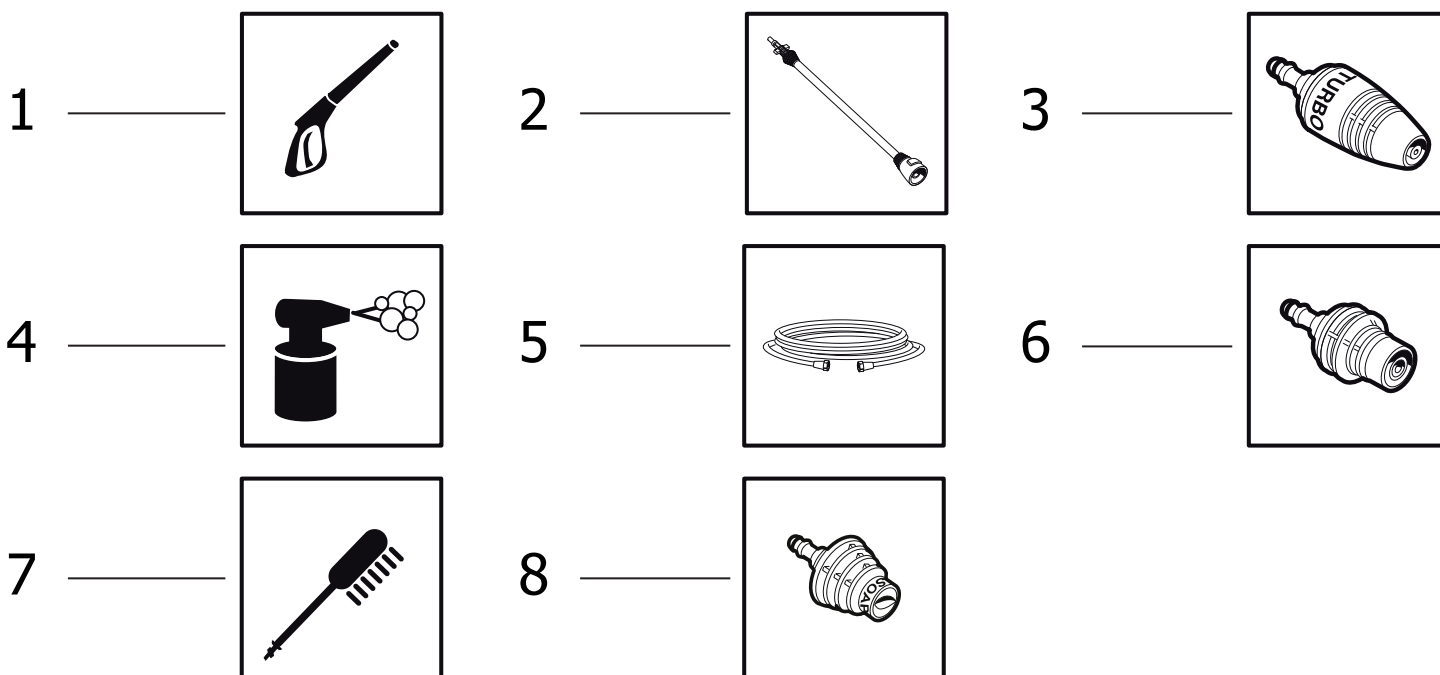

N°	Cod.	Descrizione	Description	Note	Q.ty	Model
1	2410 0239	Pistola	Spra gun		1	
2	3301 1501	Kit Lancia porta Testina	Lance with Nozzle Head holder		1	
3	3217 0340	Testina Ugello Rotante	Rotating Nozzle	Ø1	1	Classic
4	3301 1583	Lancia Schiumogena	Foam Lance Kit		1	Classic
5	3208 1343	Tubo Gomma Mandata	H.P. Rubber Hose	1/4" L=6 m	1	Classic
	3208 1345	Tubo Gomma Mandata	H.P. Rubber Hose	1/4" L=8 m	1	Extra

N°	Cod.	Descrizione	Description	Note	Q.ty	Model
6	3217 0350	Testina Getto	Adjustable Nozzle	Ø1,025	1	
		Regolabile				
7	1413 0057	Idrospazzola fissa	Fixed Brush		1	Extra
8	3410 0390	Testina Ugello Schiumogeno	Foam nozzle Head		1	Extra