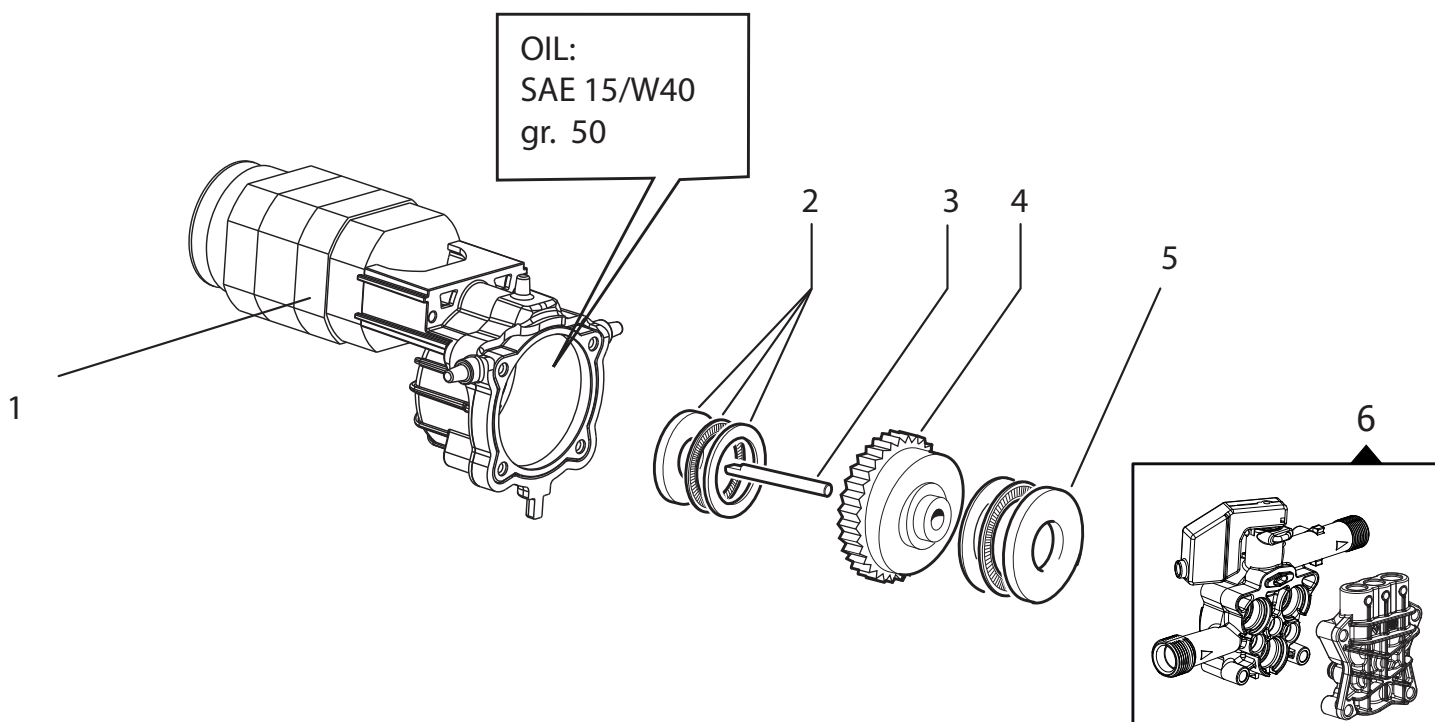

KRS 1300

CLASSIC - EXTRA

Completivo Macchina

Frame and Chassy (Assembly)

9063 0101 KRS 1300 CLASSIC
9063 0102 KRS 1300 EXTRA

N°	Cod.	Descrizione	Description	Note	Qty	Model
1	1410 0153	Interruttore	Switch		1	
2	0456 0483	Cavo Elettrico	Electrical Cable		1	
3	0479 0164	Kit Carenatura Frontale	Main Cover Kit	Grigio / Grey	1	
3	0479 0165	Kit Carenatura Frontale	Main Cover Kit	Azzurro / Cyan	1	
4	0402 0546	Coperchio Scatola Elettrica	Electrical Box Cover		1	
5	1411 0058	Impugnatura	Handle		1	Classic
	1411 0059	Impugnatura	Handle		1	Extra
6	0477 0502	Carena Posteriore	Rear Cover		1	

N°	Cod.	Descrizione	Description	Note	Qty	Model
7	3002 0900	Supporto Accessori	Accessories Support		1	
8	3029 0060	Kit Tanica Detergente	Detergent Tank Kit		1	Extra
9	2810 0126	Ruota	Wheel		2	
10	2803 0715	Kit Raccordo Aspirazione	Suction Coupling Kit		1	
11	7304 0481	Motopompa Completa	Motorpump		1	Classic
	7304 0482	Motopompa Completa	Motorpump		1	Extra
12	0466 0078	Convogliatore Motore	Motor Conveyor		1	
13	7002 0207	Kit Avvolgitubo	Hose reel Kit		1	Extra

N°	Cod.	Descrizione	Description	Note	Q.ty	Model
1	1831 0692	Kit Motore Elettrico	Electrical Motor Kit		1	
2	0436 0038	Cuscinetto Assiale	Thrust Ring Kit		1	
3	2408 0076	Albero Corona	Gear Shaft	10x70	1	
4	0001 0724	Albero con Corona	Wobble Plate with Gear		1	Classic
	0001 0725	Albero con Corona	Wobble Plate with Gear		1	Extra
5	0436 0037	Cuscinetto Assiale	Thrust Bearing	Ø35x55x12	1	