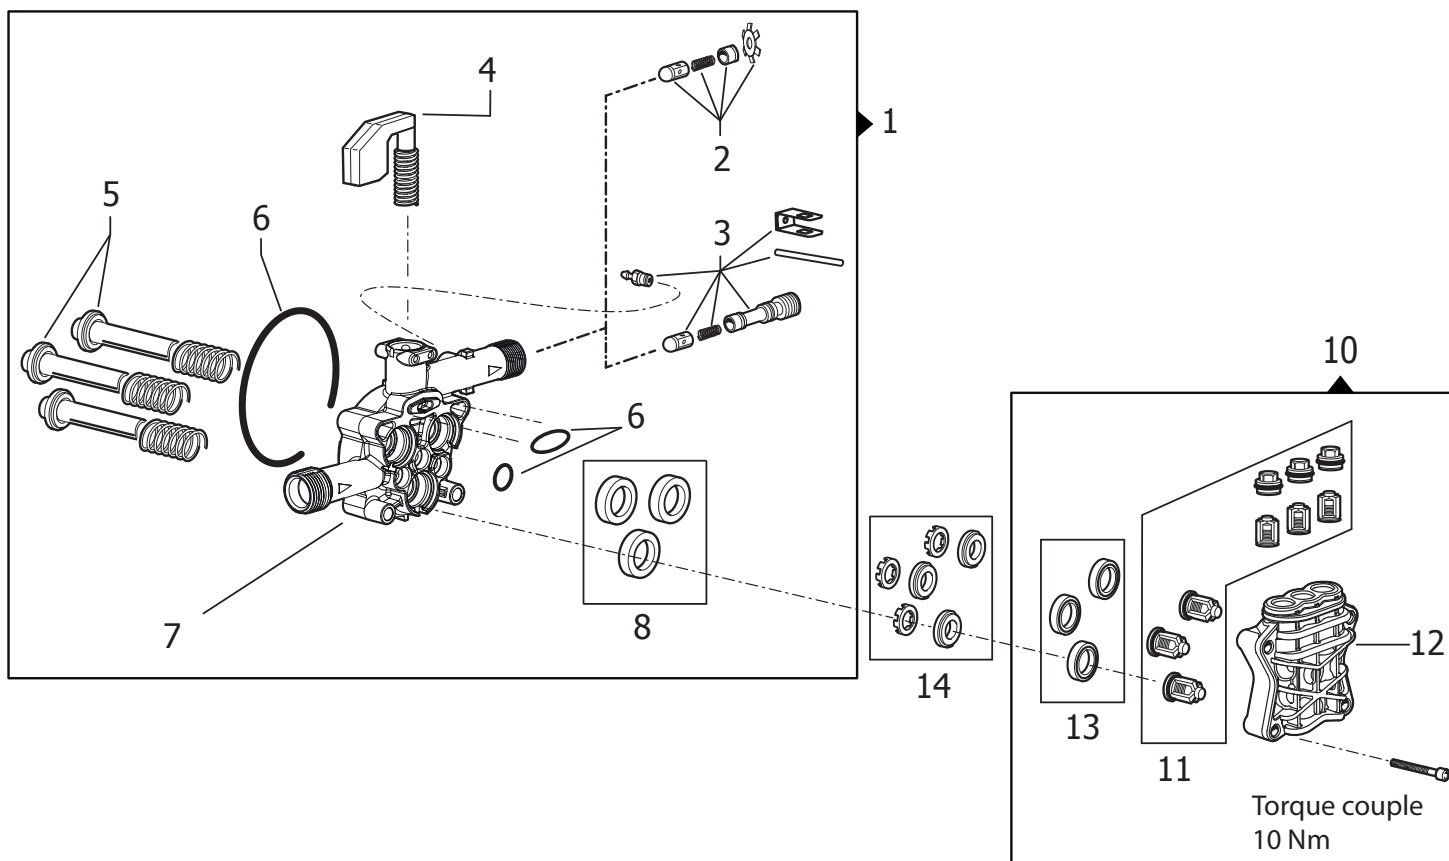

N°	Cod.	Descrizione	Description	Note	Qty	Model
1	5027 0065	Kit Porta Pistoni Completo	Complete Pump Crankcase Kit		1	Classic
	5027 0066	Kit Porta Pistoni Completo	Complete Pump Crankcase Kit		1	Extra
2	5027 0053	Kit Valvola Non Ritorno	Check Valve Kit		1	Classic
3	5027 0058	Kit Valvola Non Ritorno + Eiettore	Check Valve Kit + Injector		1	Extra
4	3103 0050	Kit Total Stop	Total Stop Kit		1	
5	5027 0055	Kit Pistoni	Pistons Kit		1	
6	5027 0054	Kit Guarnizioni OR	Crankcase O-Ring Kit		1	
7	2432 0046	Porta Pistoni	Pump Crankcase		1	Classic
	2432 0047	Porta Pistoni	Pump Crankcase		1	Extra
8	5027 0059	Anello Tenuta Olio	Oil Seal		1	Extra

N°	Cod.	Descrizione	Description	Note	Qty	Model
10	5027 0068	Kit Testata Completo	Complete Pump Manifold Kit		1	Classic
	5027 0069	Kit Testata Completo	Complete Pump Manifold Kit		1	Extra
11	1220 0222	Kit Valvole Asp./Mand.	Suct./Del. Valve Ass.y Kit		1	Classic
	1220 0223	Kit Valvole Asp./Mand.	Suct./Del. Valve Ass.y Kit		1	Extra
12	3218 0131	Testata Pompa	Pump Manifold		1	
13	5019 0298	Kit Guarnizioni Tenuta Acqua	Water Packing Kit		1	
14	5027 0067	Kit Distanziali + Guarniz. Tenuta Acqua	Spacer + Water Packing Kit		1