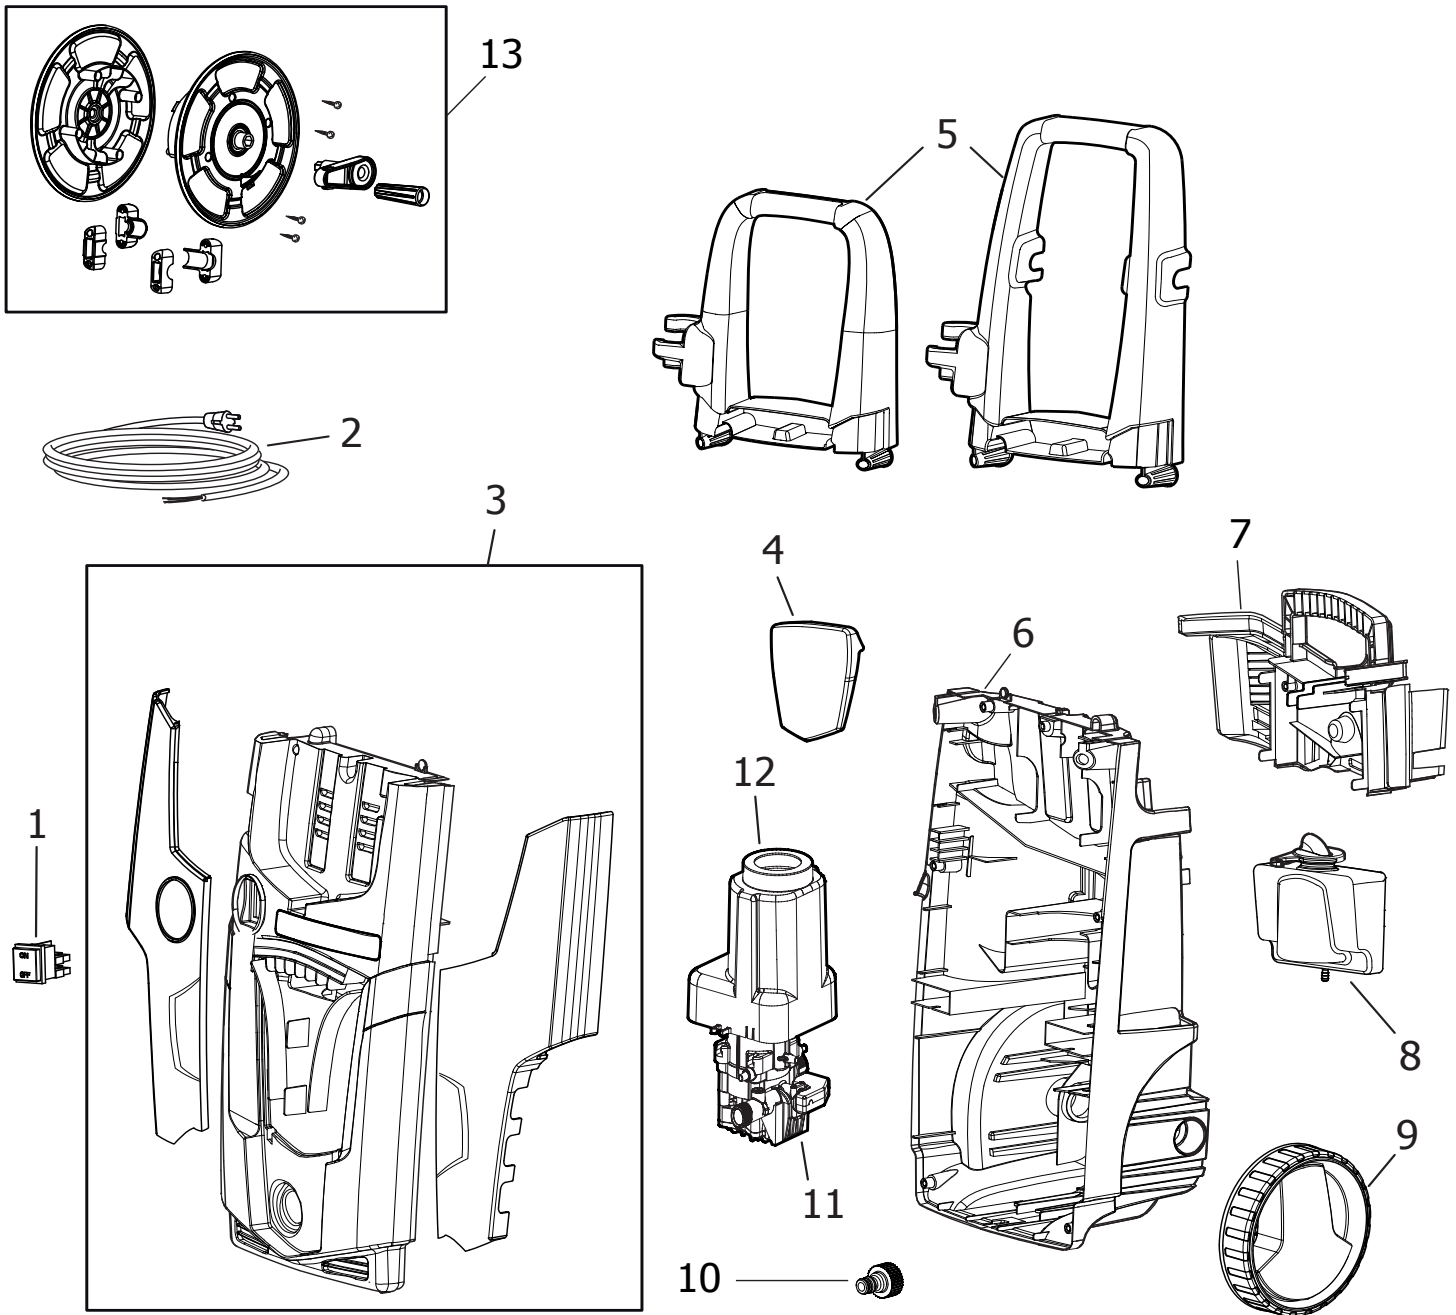

KRS 1300

CLASSIC - EXTRA

Completivo Macchina

Frame and Chassy (Assembly)

9063 0101 KRS 1300 CLASSIC
9063 0102 KRS 1300 EXTRA

N°	Cod.	Descrizione	Description	Note	Qty	Model
1	1410 0153	Interruttore	Switch		1	
2	0456 0483	Cavo Elettrico	Electrical Cable		1	
3	0479 0164	Kit Carenatura Frontale	Main Cover Kit	Grigio / Grey	1	
3	0479 0165	Kit Carenatura Frontale	Main Cover Kit	Azzurro / Cyan	1	
4	0402 0546	Coperchio Scatola Elettrica	Electrical Box Cover		1	
5	1411 0058	Impugnatura	Handle		1	Classic
	1411 0059	Impugnatura	Handle		1	Extra
6	0477 0502	Carena Posteriore	Rear Cover		1	

N°	Cod.	Descrizione	Description	Note	Qty	Model
7	3002 0900	Supporto Accessori	Accessories Support		1	
8	3029 0060	Kit Tanica Detergente	Detergent Tank Kit		1	Extra
9	2810 0126	Ruota	Wheel		2	
10	2803 0715	Kit Raccordo Aspirazione	Suction Coupling Kit		1	
11	7304 0481	Motopompa Completa	Motorpump		1	Classic
	7304 0482	Motopompa Completa	Motorpump		1	Extra
12	0466 0078	Convogliatore Motore	Motor Conveyor		1	
13	7002 0207	Kit Avvolgitubo	Hose reel Kit		1	Extra

N°	Cod.	Descrizione	Description	Note	Q.ty	Model
1	1831 0692	Kit Motore Elettrico	Electrical Motor Kit		1	
2	0436 0038	Cuscinetto Assiale	Thrust Ring Kit		1	
3	2408 0076	Albero Corona	Gear Shaft	10x70	1	
4	0001 0724	Albero con Corona	Wobble Plate with Gear		1	Classic
	0001 0725	Albero con Corona	Wobble Plate with Gear		1	Extra
5	0436 0037	Cuscinetto Assiale	Thrust Bearing	Ø35x55x12	1	

N°	Cod.	Descrizione	Description	Note	Q.ty	Model
1	2410 0239	Pistola	Spra gun		1	
2	3301 1501	Kit Lancia porta Testina	Lance with Nozzle Head holder		1	
3	3217 0340	Testina Ugello Rotante	Rotating Nozzle	Ø1	1	Classic
4	3301 1583	Lancia Schiumogena	Foam Lance Kit		1	Classic
5	3208 1343	Tubo Gomma Mandata	H.P. Rubber Hose	1/4" L=6 m	1	Classic
	3208 1345	Tubo Gomma Mandata	H.P. Rubber Hose	1/4" L=8 m	1	Extra