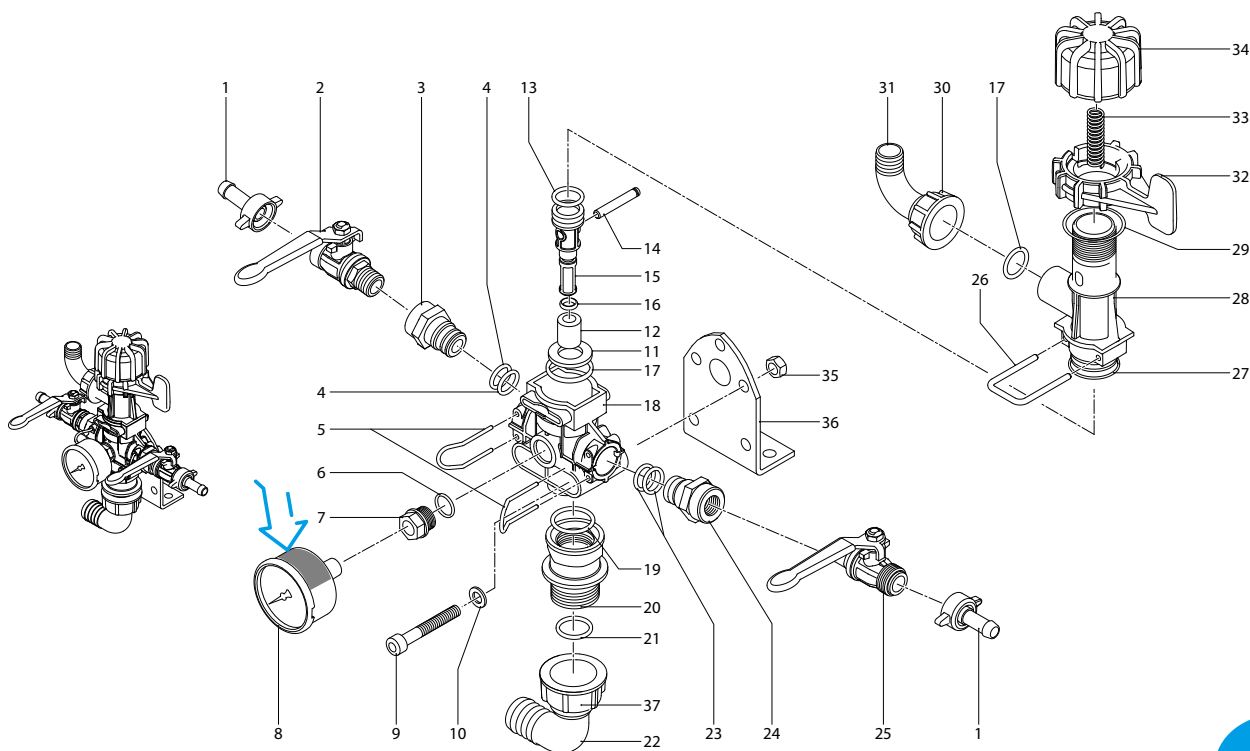

312 Series

GS 25 S

CM 3128601

96 - 1

SL000193-KV

Pos	Cod.	Descrizione	Description	Q.ty	Note
1	110131	Girello 1/2"	Ring nut	2	
2	130492	Rubinetto 3/8" G - 1/2" G M-M SX	Valve	1	⊕
3	3120421	Raccordo 3/8" G F	Fitting	1	
4	640070	Guarnizione OR Ø 13,95x2,62	O-ring	2	☐ Viton ☐
5	640071	Guarnizione OR Ø 13,95x2,62	O-ring	2	
6	392580	Forcella	Fork	2	
7	2840890	Guarnizione OR Ø 14x2	O-ring	1	
8	2840891	Guarnizione OR Ø 14x2	O-ring	1	Viton
9	1880250	Raccordo	Fitting	1	⊕
10	3240470	Manometro Ø 63	Pressure gauge	1	0-24bar ⊕
11	800860	Vite TCEI M8x55	Screw	2	
12	380241	Rondella	Washer	2	
13	3120310	Pastiglia	Plug	1	
14	3120300	Pistone inferiore	Piston	1	
15	480440	Guarnizione OR Ø 17,13x2,62	O-ring	1	☐ Viton ☐
16	480441	Guarnizione OR Ø 17,13x2,62	O-ring	1	
17	1880240	Spina	Pin	1	
18	3120290	Pistone superiore	Piston	1	☒
19	1123660	Guarnizione OR Ø 7,59x2,62	O-ring	1	☒ Viton ☒
20	1123661	Guarnizione OR Ø 7,59x2,62	O-ring	1	
21	880830	Guarnizione OR Ø 15,54x2,62	O-ring	2	☒ Viton ☒
22	880831	Guarnizione OR Ø 15,54x2,62	O-ring	2	
23	3120390	Corpo regolatore	Body	1	
24	200540	Guarnizione OR Ø 20,22x3,53	O-ring	1	
25	200541	Guarnizione OR Ø 20,22x3,53	O-ring	1	Viton
26	3120660	Manicotto 1" G - 3/4" G	Threaded adapter	1	
27	1140450	Guarnizione OR Ø 20,24x2,62	O-ring	1	
28	1140451	Guarnizione OR Ø 20,24x2,62	O-ring	1	Viton
29	3120460	Curva Ø 25	Elbow	1	
30	640070	Guarnizione OR Ø 13,95x2,62	O-ring	2	
31	640071	Guarnizione OR Ø 13,95x2,62	O-ring	2	Viton
32	3120421	Raccordo 3/8" G F	Fitting	1	
33	130491	Rubinetto 3/8" G - 1/2" G M-M DX	Valve	1	⊕
34	3120320	Forcella	Fork	1	
35	880310	Guarnizione OR Ø 26,65x2,62	O-ring	1	90Sh
36	880311	Guarnizione OR Ø 26,65x2,62	O-ring	1	90Sh Viton
37	3120280	Corpo regolatore	Body	1	☒
	961240	Guarnizione OR Ø 31,47x1,78	O-ring	1	
	961241	Guarnizione OR Ø 31,47x1,78	O-ring	1	Viton
	550450	Girello 3/4" G	Ring nut	1	
	550460	Curva Ø 18	Elbow	1	
	1880210	Ghiera	Ring nut	1	☒
	3120370	Molla	Spring	1	
	1880220	Manopola	Knob	1	
	390270	Dado M8	Nut	2	C ₀
	320406	Staffa	Bracket	1	
	3120440	Girello 1" G	Ring nut	1	