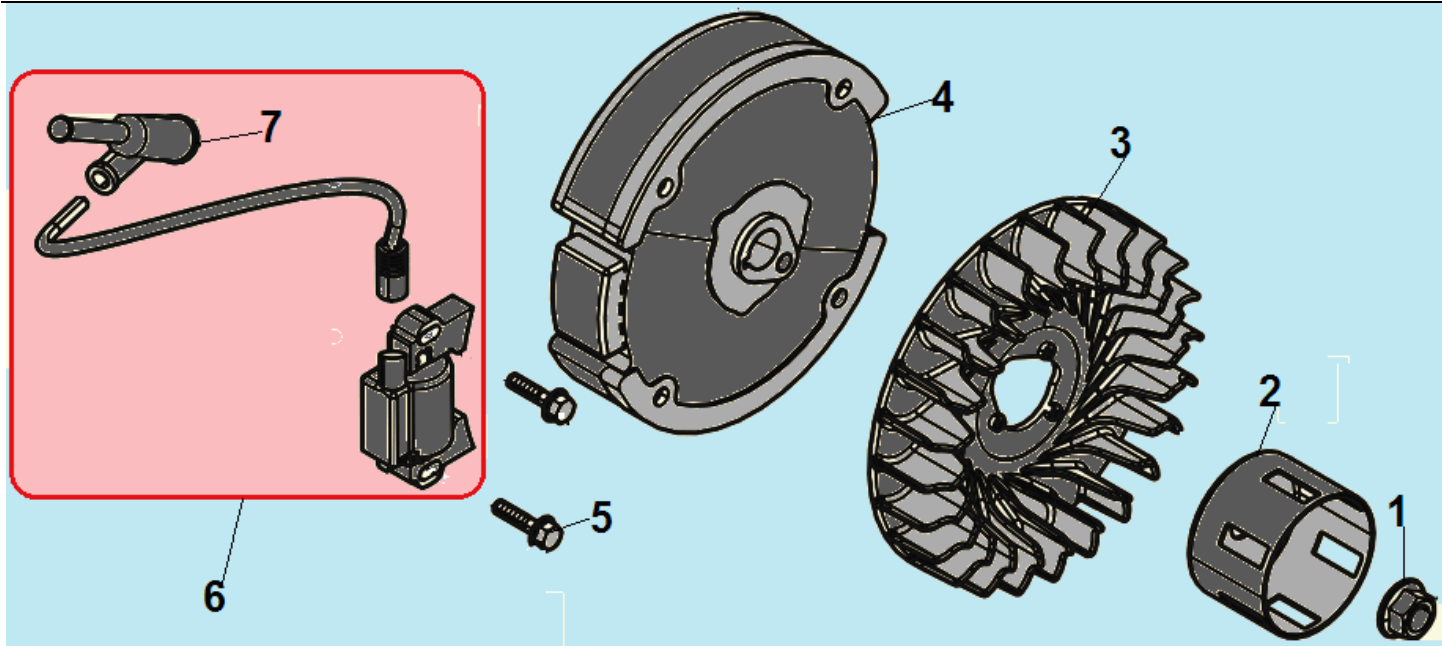

№	Артикул	Наименование	К-во	№	Артикул	Наименование	К-во
1	617714000BX	Гайка М14х1,25	1	5	578906025BX	Болт М6х25	2
2	DAJ001	Стакан маховика	1	6	DA00D000	Магнето	1
3	DA05C008	Крыльчатка маховика	1	7	270950040-0001	Колпачок свечи зажигания	1
4	270020097-0001	Маховик	1