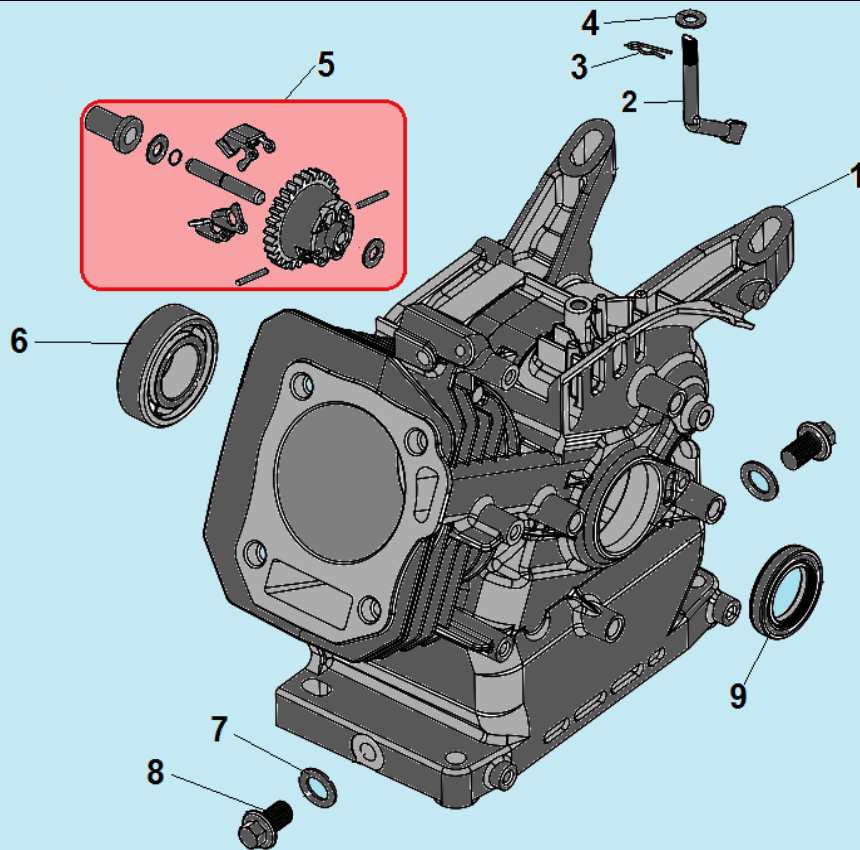

№	Артикул	Наименование	К-во	№	Артикул	Наименование	К-во
1	380140215-0003	Болт М6х14	4	7	DVA001	Головка цилиндра	1
2	DAA003	Крышка клапанов	1	8	012020008100	Прокладка головки цилиндра	1
3	DA03B000/ 012020001100	Прокладка крышки клапанов	1	9	97008014	Штифт 10х16	2
4	F7RTC	Свеча зажигания	1	10	380180093-0001	Шпилька крепления карбюратора М6х113,5 мм	2
5	380140336-0001	Болт М8х60	4	11	DVC004	Шланг сапуна	1
6	380180098-0001	Шпилька крепления глушителя М8х34	2	12			

№	Артикул	Наименование	К-во	№	Артикул	Наименование	К-во
1	DB07A000CH	Картер	1	6	521010010501	Подшипник коленвала 6205	1
2	171630001-0001	Вал рычага регулятора оборотов	1	7	GFB02000	Шайба уплотнительная	2
3	381350004-0001	Шплинт	1	8	578910015BX	Болт сливного отверстия М10х15	2
4	380450531-0001	Шайба	1	9	DAC010	Сальник коленвала 41,25х25х6	1
5	FAK000	Центробежный регулятор оборотов	1				

№	Артикул	Наименование	К-во	№	Артикул	Наименование	К-во
1	120150020051	Штифт 8x14	2	5	DAA002	Крышка картера	1
2	521010010501	Подшипник 6205	1	6	GB/T5789 M8x32	Болт M8x32	5
3	DAV005	Прокладка крышки картера	1	7	DAC010/ 380650347-0001	Сальник 25x41,25x6	1
4	110690096-0004	Щуп уровня масла	1	8	110050130001	Крышка маслозаливной горловины	1

№	Артикул	Наименование	К-во	№	Артикул	Наименование	К-во
1	140020114-0001	Распредвал	1	7	DAF008	Сухарь выпускного клапана	1
2	DAF010	Тарелка толкателей клапанов	1	8	DAF011	Сухарь впускного клапана	1
3	DAF015	Толкатель клапана	1	9	DAF012	Пружина клапана	2
4	DAF003	Направляющая толкателей	1	10	DAA004	Колпачек маслоъемный	1
5	DAF004/ 140450022-0001	Коромысло клапанов комплект	1	11	DAF007	Клапан впускной	1
6	DAF009	Колпачек клапана	1	12	DAF006	Клапан выпускной	1