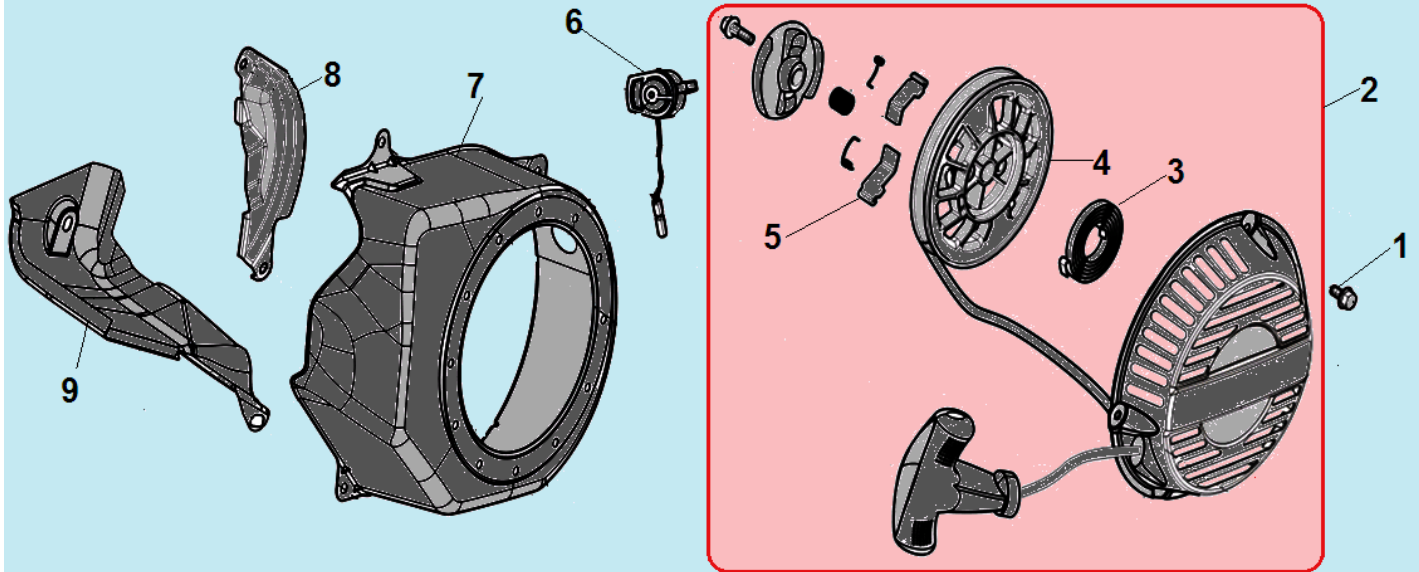

№	Артикул	Наименование	К-во	№	Артикул	Наименование	К-во
1	578706010BX	Болт М6х10	3	6	DAD002	Выключатель зажигания	1
2	DA04J011E31	Стартер в сборе	1	7	28110-Z300510-YH00	Кожух маховика	1
3	110070099001	Возвратная пружина	1	8	DAP003	Накладка цилиндра	1
4	DBJ003	Барaban стартера	1	9	DAP002	Накладка цилиндра	1
5	193540003-0001	Собачка стартера	2