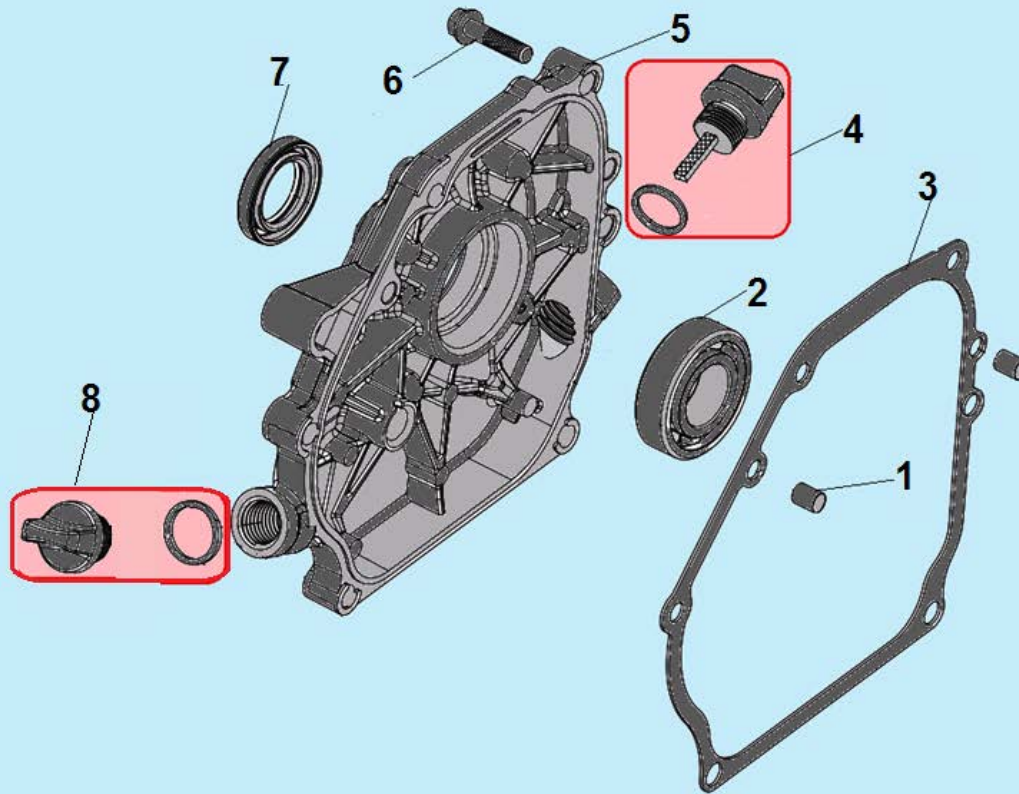

№	Артикул	Наименование	К-во	№	Артикул	Наименование	К-во
1	380140215-0003	Болт М6х14	4	7	DVA001	Головка цилиндра	1
2	DAA003	Крышка клапанов	1	8	012020008100	Прокладка головки цилиндра	1
3	DA03B000/ 012020001100	Прокладка крышки клапанов	1	9	97008014	Штифт 10х16	2
4	F7RTC	Свеча зажигания	1	10	380180093-0001	Шпилька крепления карбюратора М6х113,5 мм	2
5	380140336-0001	Болт М8х60	4	11	DVC004	Шланг сапуна	1
6	380180098-0001	Шпилька крепления глушителя М8х34	2	12			

№	Артикул	Наименование	К-во	№	Артикул	Наименование	К-во
1	DB07A000CH	Картер	1	6	521010010501	Подшипник коленвала 6205	1
2	171630001-0001	Вал рычага регулятора оборотов	1	7	GFB02000	Шайба уплотнительная	2
3	381350004-0001	Шплинт	1	8	578910015BX	Болт сливного отверстия М10х15	2
4	380450531-0001	Шайба	1	9	DAC010	Сальник коленвала 41,25х25х6	1
5	FAK000	Центробежный регулятор оборотов	1				

№	Артикул	Наименование	К-во	№	Артикул	Наименование	К-во
1	120150020051	Штифт 8x14	2	5	DAA002	Крышка картера	1
2	521010010501	Подшипник 6205	1	6	GB/T5789 M8x32	Болт M8x32	5
3	DAV005	Прокладка крышки картера	1	7	DAC010/ 380650347-0001	Сальник 25x41,25x6	1
4	110690096-0004	Щуп уровня масла	1	8	110050130001	Крышка маслозаливной горловины	1

№	Артикул	Наименование	К-во	№	Артикул	Наименование	К-во
1	140020114-0001	Распредвал	1	7	DAF008	Сухарь выпускного клапана	1
2	DAF010	Тарелка толкателей клапанов	1	8	DAF011	Сухарь впускного клапана	1
3	DAF015	Толкатель клапана	1	9	DAF012	Пружина клапана	2
4	DAF003	Направляющая толкателей	1	10	DAA004	Колпачек маслоъемный	1
5	DAF004/ 140450022-0001	Коромысло клапанов комплект	1	11	DAF007	Клапан впускной	1
6	DAF009	Колпачек клапана	1	12	DAF006	Клапан выпускной	1