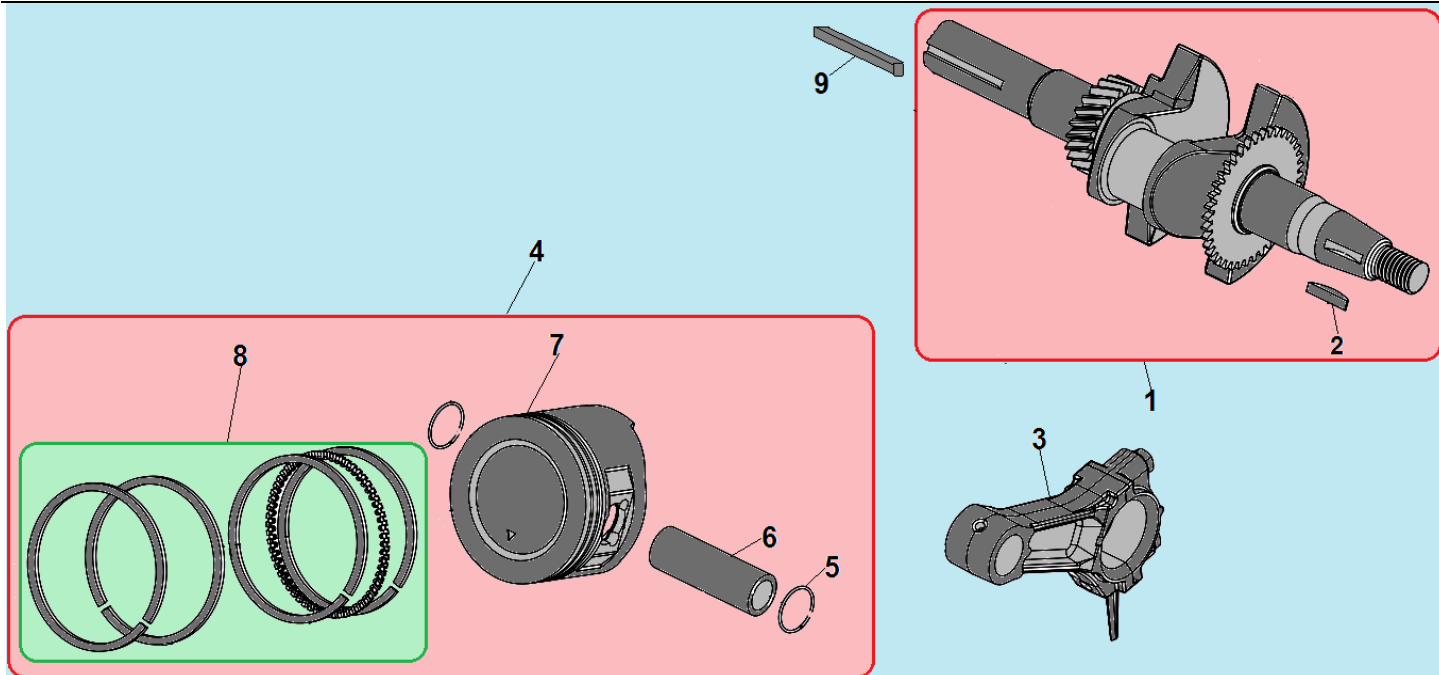

№	Артикул	Наименование	К-во	№	Артикул	Наименование	К-во
1	380140215-0003	Болт М6х14	4	7	DVA001	Головка цилиндра	1
2	DAA003	Крышка клапанов	1	8	012020008100	Прокладка головки цилиндра	1
3	DA03B000/ 012020001100	Прокладка крышки клапанов	1	9	97008014	Штифт 10х16	2
4	F7RTC	Свеча зажигания	1	10	380180093-0001	Шпилька крепления карбюратора М6х113,5 мм	2
5	380140336-0001	Болт М8х60	4	11	DVC004	Шланг сапуна	1
6	380180098-0001	Шпилька крепления глушителя М8х34	2	12			

№	Артикул	Наименование	К-во	№	Артикул	Наименование	К-во
1	DB07A000CH	Картер	1	6	521010010501	Подшипник коленвала 6205	1
2	171630001-0001	Вал рычага регулятора оборотов	1	7	GFB02000	Шайба уплотнительная	2
3	381350004-0001	Шплинт	1	8	578910015BX	Болт сливного отверстия М10х15	2
4	380450531-0001	Шайба	1	9	DAC010	Сальник коленвала 41,25х25х6	1
5	FAK000	Центробежный регулятор оборотов	1				

№	Артикул	Наименование	К-во	№	Артикул	Наименование	К-во
1	120150020051	Штифт 8x14	2	5	DAA002	Крышка картера	1
2	521010010501	Подшипник 6205	1	6	GB/T5789 M8x32	Болт M8x32	5
3	DAV005	Прокладка крышки картера	1	7	DAC010/ 380650347-0001	Сальник 25x41,25x6	1
4	110690096-0004	Щуп уровня масла	1	8	110050130001	Крышка маслозаливной горловины	1