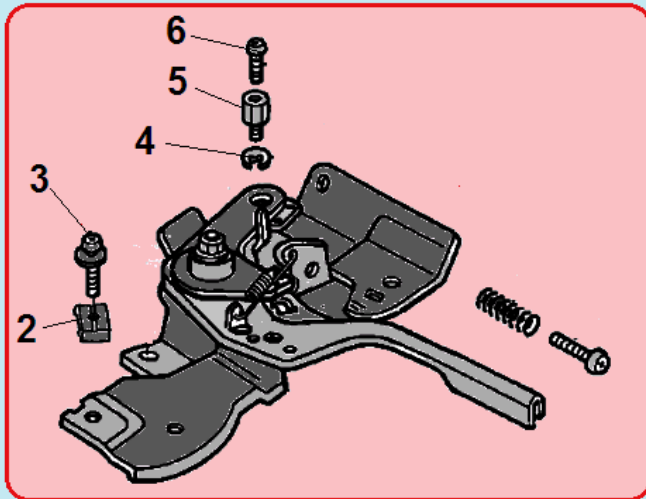

№	Артикул	Наименование	К-во	№	Артикул	Наименование	К-во
1	DA00L000	Рычаг регулировки оборотов	1	7	DAH000	Пружина рычага регулятора	1
2	171710004-0001	Зажимная скоба	1	8	390006021BX	Болт М6х21	1
3	380200010-0005	Винт 5х25	1	9	617706000BX	Гайка М6	1
4	380570018-0001	Стопорная шайба	1	10	DJL002	Рычаг регулятора оборотов	1
5	171720001-0001	Держатель троса	1	11	DAH001	Пружина тяги регулятора	1
6	380200037-0003	Винт 4х6	1	12	DAL003	Тяга регулятора	1