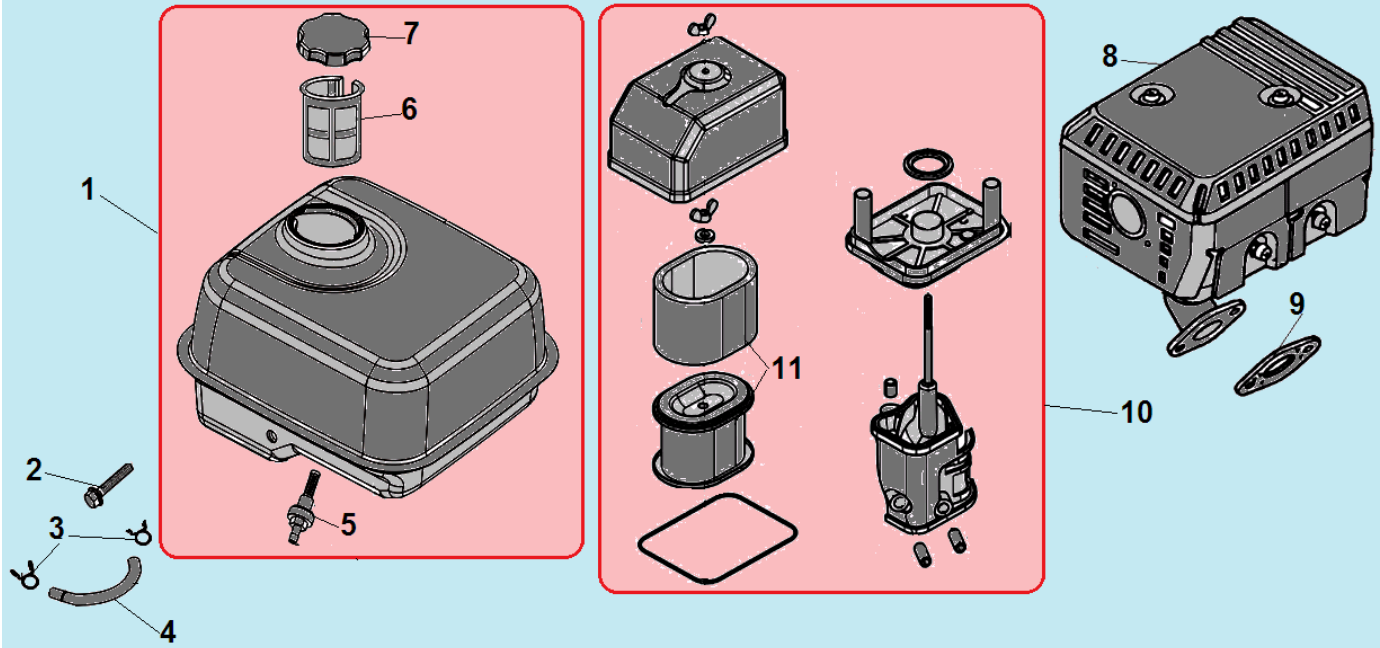

№	Артикул	Наименование	К-во	№	Артикул	Наименование	К-во
1	DA73P000F00CH	Бак топливный комплект	1	7	DA02P022	Крышка топливного бака	1
2	578906028BX	Болт М6х28	1	8	DA45F000	Глушитель	1
3	DAM004	Хомут шланга	2	9	180650065-0001	Прокладка глушителя	1
4	029019900100	Шланг топливный 200х4,5	1	10	DA02Q001	Корпус фильтра комплект	1
5	DVC033	Штуцер шланга с топливным фильтром	1	11	DAP025	Фильтр воздушный	1
6	170720001-0001	Фильтр сетчатый топливного бака	1