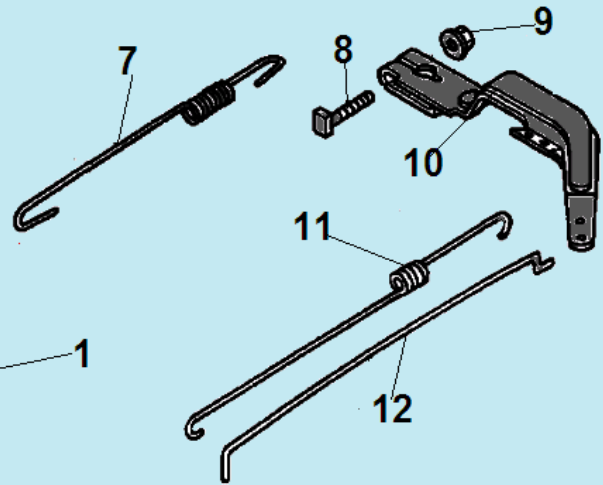

№	Артикул	Наименование	К-во	№	Артикул	Наименование	К-во
1	DB49K001	Коленвал	1	6	DAF013	Палец поршня 18x54 мм	1
2	380620050-0001	Шпонка маховика	1	7	DBF002	Поршень 68x49 мм	1
3	DCK002	Шатун	1	8	DAF001	Комплект поршневых колец	1
4	1500005	Поршень 68x49 комплект	1	9	380620031-0001	Шпонка 4,78x4,78x43	1
5	DAM003	Кольцо стопорное пальца	2				

№	Артикул	Наименование	К-во	№	Артикул	Наименование	К-во
1	140020114-0001	Распредвал	1	7	DAF008	Сухарь выпускного клапана	1
2	DAF010	Тарелка толкателей клапанов	1	8	DAF011	Сухарь впускного клапана	1
3	DAF015	Толкатель клапана	1	9	DAF012	Пружина клапана	2
4	DAF003	Направляющая толкателей	1	10	DAA004	Колпачек маслоъемный	1
5	DAF004/ 140450022-0001	Коромысло клапанов комплект	1	11	DAF007	Клапан впускной	1
6	DAF009	Колпачек клапана	1	12	DAF006	Клапан выпускной	1

№	Артикул	Наименование	К-во	№	Артикул	Наименование	К-во
1	578706010BX	Болт М6х10	3	6	DAD002	Выключатель зажигания	1
2	DA04J011E31	Стартер в сборе	1	7	28110-Z300510-YH00	Кожух маховика	1
3	110070099001	Возвратная пружина	1	8	DAP003	Накладка цилиндра	1
4	DBJ003	Барaban стартера	1	9	DAP002	Накладка цилиндра	1
5	193540003-0001	Собачка стартера	2				

№	Артикул	Наименование	К-во	№	Артикул	Наименование	К-во
1	DA00L000	Рычаг регулировки оборотов	1	7	DAH000	Пружина рычага регулятора	1
2	171710004-0001	Зажимная скоба	1	8	390006021BX	Болт М6х21	1
3	380200010-0005	Винт 5х25	1	9	617706000BX	Гайка М6	1
4	380570018-0001	Стопорная шайба	1	10	DJL002	Рычаг регулятора оборотов	1
5	171720001-0001	Держатель троса	1	11	DAH001	Пружина тяги регулятора	1
6	380200037-0003	Винт 4х6	1	12	DAL003	Тяга регулятора	1