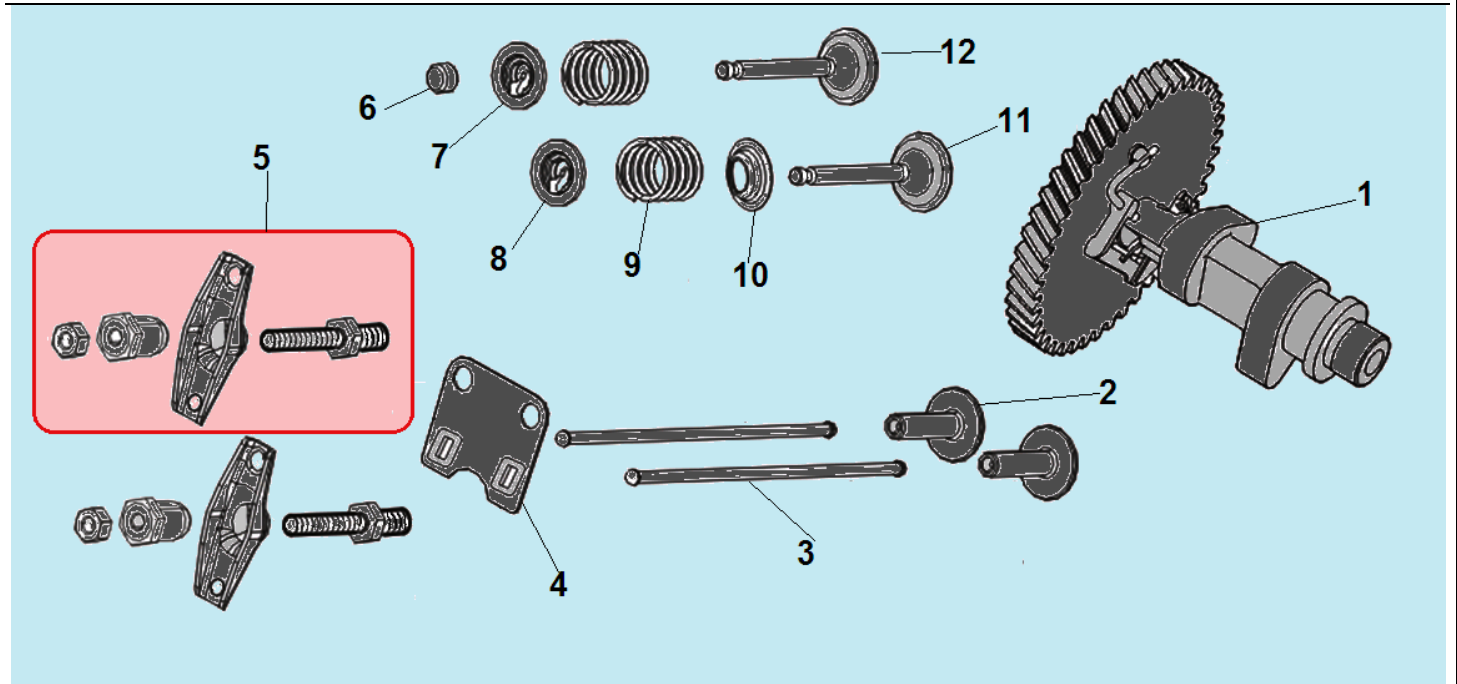

№	Артикул	Наименование	К-во	№	Артикул	Наименование	К-во
1	380140215-0003	Болт М6х14	4	7	DVA001	Головка цилиндра	1
2	DAA003	Крышка клапанов	1	8	012020008100	Прокладка головки цилиндра	1
3	DA03B000/ 012020001100	Прокладка крышки клапанов	1	9	97008014	Штифт 10х16	2
4	F7RTC	Свеча зажигания	1	10	380180093-0001	Шпилька крепления карбюратора М6х113,5 мм	2
5	380140336-0001	Болт М8х60	4	11	DVC004	Шланг сапуна	1
6	380180098-0001	Шпилька крепления глушителя М8х34	2	12			

№	Артикул	Наименование	К-во	№	Артикул	Наименование	К-во
1	DB07A000CH	Картер	1	6	521010010501	Подшипник коленвала 6205	1
2	171630001-0001	Вал рычага регулятора оборотов	1	7	GFB02000	Шайба уплотнительная	2
3	381350004-0001	Шплинт	1	8	578910015BX	Болт сливного отверстия М10х15	2
4	380450531-0001	Шайба	1	9	DAC010	Сальник коленвала 41,25х25х6	1
5	FAK000	Центробежный регулятор оборотов	1				

№	Артикул	Наименование	К-во	№	Артикул	Наименование	К-во
1	120150020051	Штифт 8x14	2	5	DAA002	Крышка картера	1
2	521010010501	Подшипник 6205	1	6	GB/T5789 M8x32	Болт M8x32	5
3	DAV005	Прокладка крышки картера	1	7	DAC010/ 380650347-0001	Сальник 25x41,25x6	1
4	110690096-0004	Щуп уровня масла	1	8	110050130001	Крышка маслозаливной горловины	1

№	Артикул	Наименование	К-во	№	Артикул	Наименование	К-во
1	140020114-0001	Распредвал	1	7	DAF008	Сухарь выпускного клапана	1
2	DAF010	Тарелка толкателей клапанов	1	8	DAF011	Сухарь впускного клапана	1
3	DAF015	Толкатель клапана	1	9	DAF012	Пружина клапана	2
4	DAF003	Направляющая толкателей	1	10	DAA004	Колпачек маслоъемный	1
5	DAF004/ 140450022-0001	Коромысло клапанов комплект	1	11	DAF007	Клапан впускной	1
6	DAF009	Колпачек клапана	1	12	DAF006	Клапан выпускной	1