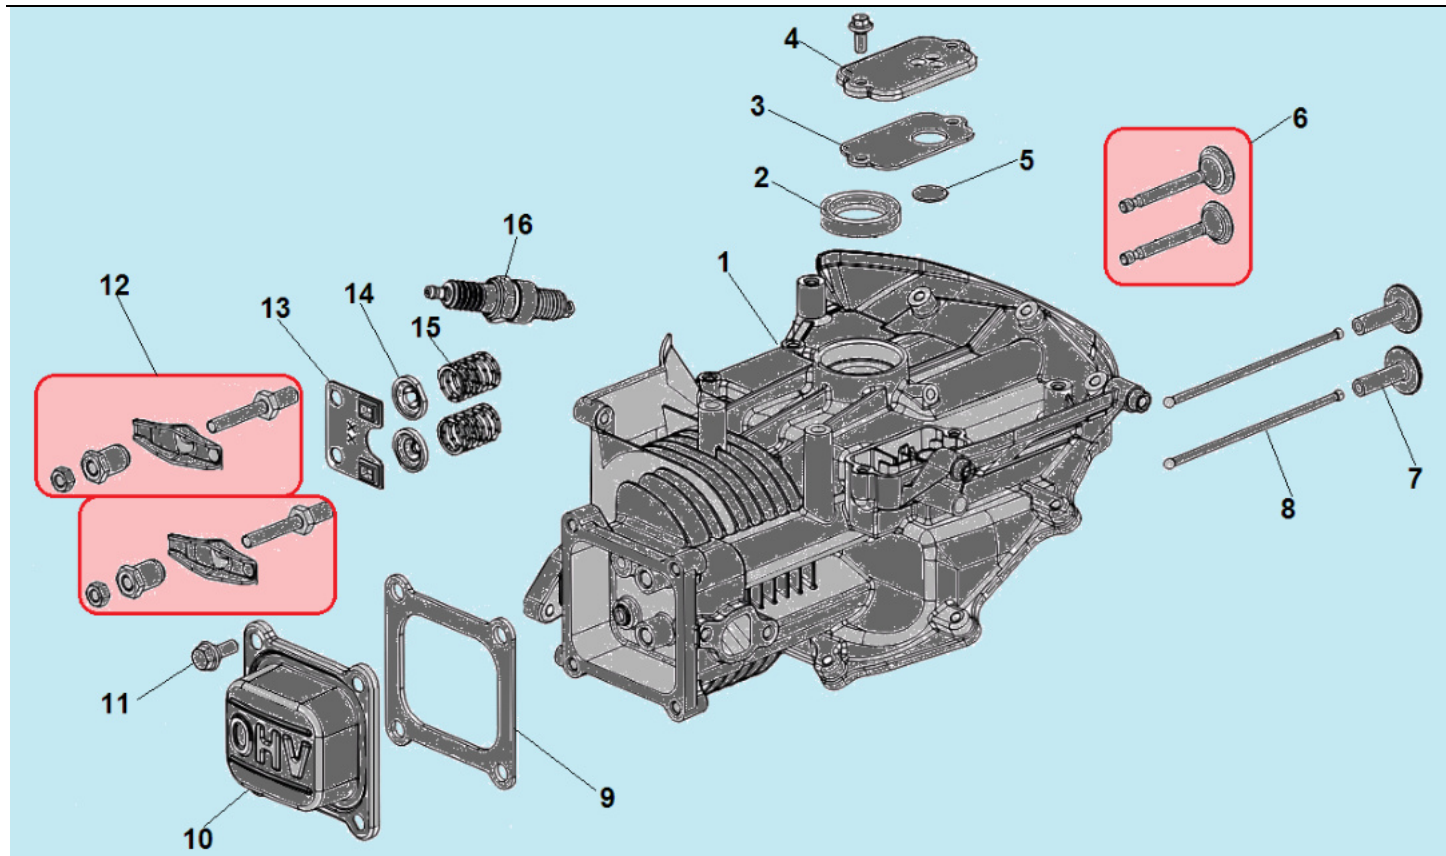

№	Артикул	Наименование	К-во	№	Артикул	Наименование	К-во
1	380370066-0001	Гайка	3	5	380370051-0001	Гайка крепления маховика	1
2	193490246-0002	Стартер в сборе	1	6	270020232-0001	Маховик	1
3	160210109-0001	Кожух маховика	1	7	DN01D000	Магнето	1
4	380850010-0001	Шпилька	2	8	380850016-0001	Шпилька	1

№	Артикул	Наименование	К-во	№	Артикул	Наименование	К-во
1	110810224-0001	Картер	1	9	120250045-0001	Прокладка крышки клапанов	1
2	380650335-0001	Сальник коленвала 25x38x7	1	10	120230118-0001	Крышка клапанов	1
3	110850019-0001	Прокладка крышки сапуна	1	11	380020070-0001	Болт	4
4	110840027-0001	Крышка клапана сапуна	1	12	140450022-0001	Коромысло клапана комплект	2
5	110860005-0001	Клапан сапуна	1	13	140710013-0002	Направляющая толкателя клапана	1
6	500550034-0001	Комплект клапанов	1	14	140380020-0001	Сухарь клапана	2
7	140690002-0001	Тарелка толкателя клапана	2	15	140340039-0001	Пружина клапана	2
8	140670029-0001	Толкатель (штанга) клапана	2	16	F7RTC	Свеча зажигания	

№	Артикул	Наименование	К-во	№	Артикул	Наименование	К-во
1	TW00040009	Поршень 65x38 мм комплект	1	13	171630010-0001	Вал регулятора оборотов	1
2	130070197-0001	Комплект колец 65x1,2x1,5 мм	1	14	380450527-0001	Шайба	1
3	380560055-0001	Стопорное кольцо	2	15	60360080000	Сальник вала 6x11x4	1
4	130060030-0001	Палец поршня	1	16	171620033-0001	Рычаг регулятора оборотов	1
5	130150099-0001	Шатун комплект	1	17	171600064-0001	Пружина рычага	1
6	130290413-0001	Коленвал	1	18	171680122-0001	Кронштейн крепления троса газа	1
7	140020117-0001	Распредвал	1	19	380370048-0001	Гайка М6	1
8	380450534-0001	Шайба распредвала	1	20	380250002-0001	Болт М6x21	1
9	380450518-0001	Шайба коленвала	1	21	381350004-0001	Шплинт	1
10	171750024-0001	Центробежный регулятор оборотов	1	22	380140086-0002	Болт	12
11	380600184-0001	Направляющий штифт	1	23	380650347-0001	Сальник коленвала 25x41,25x6	1
12	110820117-0001	Крышка картера	1	24	110690067-0001	Щуп уровня масла	1