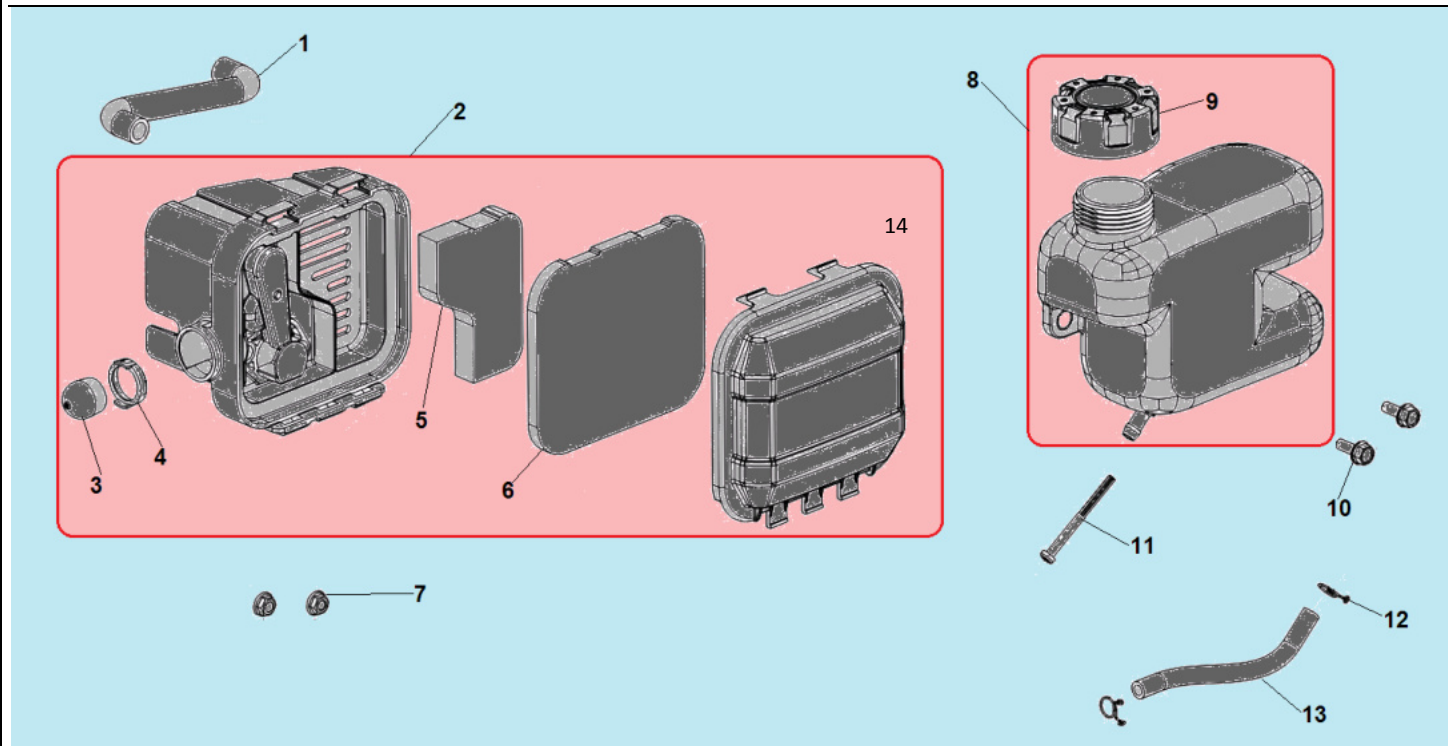

№	Артикул	Наименование	К-во	№	Артикул	Наименование	К-во
1	380370066-0001	Гайка	3	5	380370051-0001	Гайка крепления маховика	1
2	193490246-0002	Стартер в сборе	1	6	270020232-0001	Маховик	1
3	160210109-0001	Кожух маховика	1	7	DN01D000	Магнето	1
4	380850010-0001	Шпилька	2	8	380850016-0001	Шпилька	1

№	Артикул	Наименование	К-во	№	Артикул	Наименование	К-во
1	110810224-0001	Картер	1	9	120250045-0001	Прокладка крышки клапанов	1
2	380650335-0001	Сальник коленвала 25x38x7	1	10	120230118-0001	Крышка клапанов	1
3	110850019-0001	Прокладка крышки сапуна	1	11	380020070-0001	Болт	4
4	110840027-0001	Крышка клапана сапуна	1	12	140450022-0001	Коромысло клапана комплект	2
5	110860005-0001	Клапан сапуна	1	13	140710013-0002	Направляющая толкателя клапана	1
6	500550034-0001	Комплект клапанов	1	14	140380020-0001	Сухарь клапана	2
7	140690002-0001	Тарелка толкателя клапана	2	15	140340039-0001	Пружина клапана	2
8	140670029-0001	Толкатель (штанга) клапана	2	16	F7RTC	Свеча зажигания	

№	Артикул	Наименование	К-во	№	Артикул	Наименование	К-во
1	380741094-0001	Шланг сапуна	1	8	170490156-0001	Бак топливный комплект	1
2	180020732-0001	Корпус фильтра комплект	1	9	170870094-0001	Крышка топливного бака	1
3	170260008-0001	Праймер	1	10	380020071-0001	Болт	2
4	173270002-0001	Фиксатор	1	11	170010017-0001	Топливный фильтр	1
5	180130251-0001	Основной фильтр	1	12	380950190-0001	Хомут шланга	2
6	180130250-0001	Предварительный фильтр	1	13	380750633-0001	Топливный шланг	1
7	380370066-0001	Гайка	2	14	180070204-0001	Крышка воздушного фильтра	1