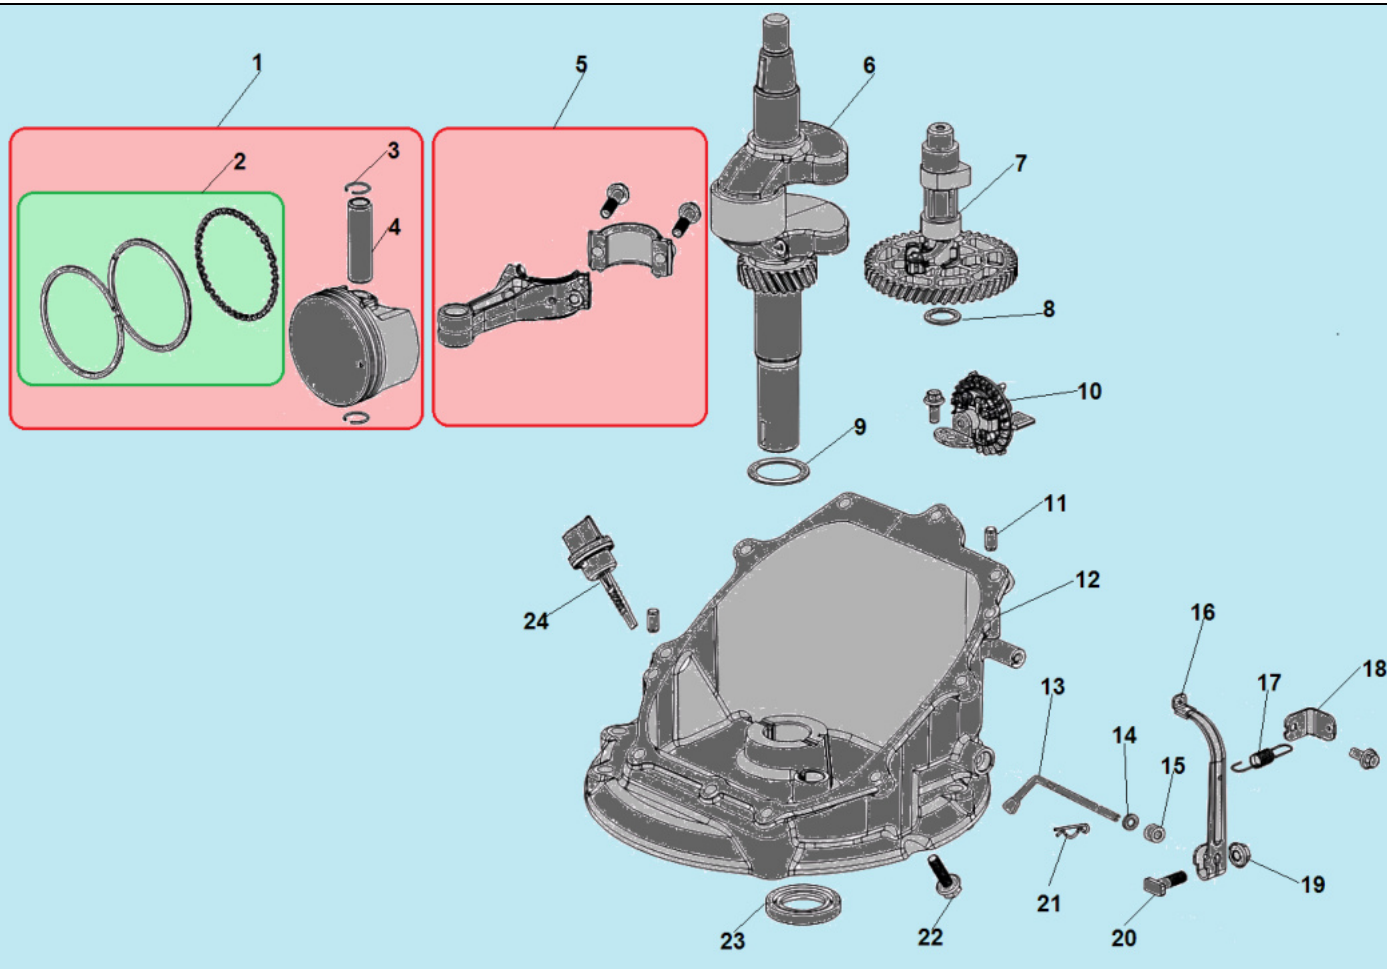

№	Артикул	Наименование	К-во	№	Артикул	Наименование	К-во
1	110810224-0001	Картер	1	9	120250045-0001	Прокладка крышки клапанов	1
2	380650335-0001	Сальник коленвала 25x38x7	1	10	120230118-0001	Крышка клапанов	1
3	110850019-0001	Прокладка крышки сапуна	1	11	380020070-0001	Болт	4
4	110840027-0001	Крышка клапана сапуна	1	12	140450022-0001	Коромысло клапана комплект	2
5	110860005-0001	Клапан сапуна	1	13	140710013-0002	Направляющая толкателя клапана	1
6	500550034-0001	Комплект клапанов	1	14	140380020-0001	Сухарь клапана	2
7	140690002-0001	Тарелка толкателя клапана	2	15	140340039-0001	Пружина клапана	2
8	140670029-0001	Толкатель (штанга) клапана	2	16	F7RTC	Свеча зажигания	

№	Артикул	Наименование	К-во	№	Артикул	Наименование	К-во
1	TW00040009	Поршень 65x38 мм комплект	1	13	171630010-0001	Вал регулятора оборотов	1
2	130070197-0001	Комплект колец 65x1,2x1,5 мм	1	14	380450527-0001	Шайба	1
3	380560055-0001	Стопорное кольцо	2	15	60360080000	Сальник вала 6x11x4	1
4	130060030-0001	Палец поршня	1	16	171620033-0001	Рычаг регулятора оборотов	1
5	130150099-0001	Шатун комплект	1	17	171600064-0001	Пружина рычага	1
6	130290413-0001	Коленвал	1	18	171680122-0001	Кронштейн крепления троса газа	1
7	140020117-0001	Распредвал	1	19	380370048-0001	Гайка М6	1
8	380450534-0001	Шайба распредвала	1	20	380250002-0001	Болт М6x21	1
9	380450518-0001	Шайба коленвала	1	21	381350004-0001	Шплинт	1
10	171750024-0001	Центробежный регулятор оборотов	1	22	380140086-0002	Болт	12
11	380600184-0001	Направляющий штифт	1	23	380650347-0001	Сальник коленвала 25x41,25x6	1
12	110820117-0001	Крышка картера	1	24	110690067-0001	Щуп уровня масла	1