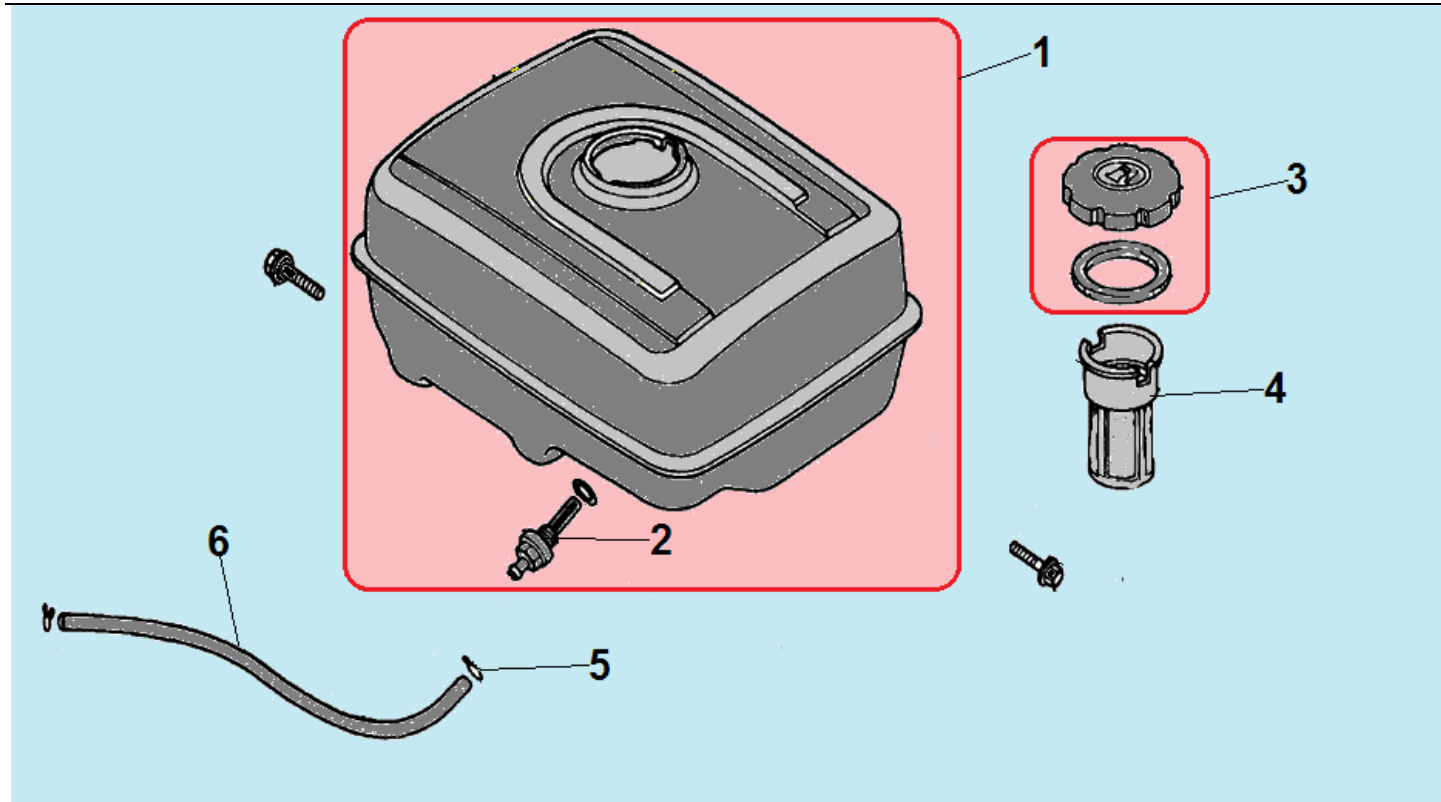

№	Артикул	Наименование	К-во	№	Артикул	Наименование	К-во
1	DD35P000F00CH	Топливный бак	1	4	170720001-0001	Сетчатый фильтр	1
2	DBC033	Штуцер шланга с фильтром	1	5	DAM004	Хомут шланга	2
3	DA02P022	Крышка топливного бака	1	6	029019900100	Шланг топливный	1