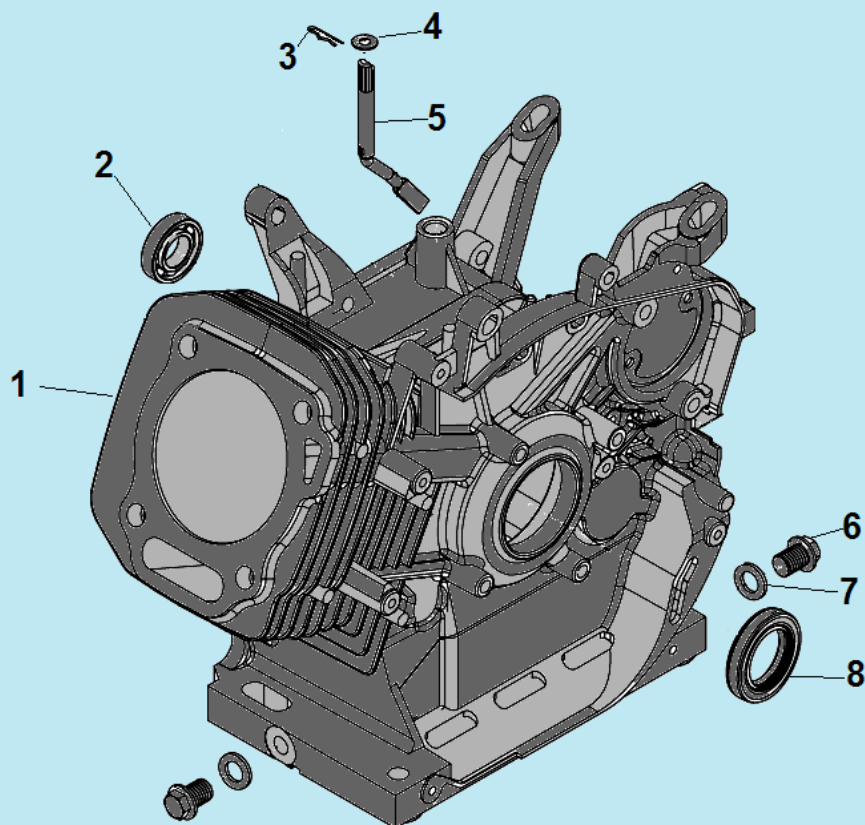

№	Артикул	Наименование	К-во	№	Артикул	Наименование	К-во
1	120420011-0001	Болт крепления крышки клапанов	1	8	380600116-0001	Штифт 12x20	2
2	120220009-0001	Крышка клапанов	1	9	380180091-0001	Шпилька крепления карбюратора	2
3	DDB000	Прокладка крышки клапанов	1	10	160190006-0001	Воздухонаправляющая пластина	1
4	F7RTC	Свеча зажигания	1	11	GBT5789	Болт М6x12	1
5	380180099-0001	Шпилька крепления глушителя	2	12	380140337-0001	Болт М10x80	4
6	DFA001	Головка цилиндра	1	13	380740454-0001	Шланг сапуна	1
7	DGB002	Прокладка головки цилиндра	1				

№	Артикул	Наименование	К-во	№	Артикул	Наименование	К-во
1	DG01A000CH	Картер	1	5	DFL001	Вал регулятора оборотов	1
2	03090010016	Подшипник 6202	1	6	578912015BX	Болт сливной	2
3	381350004-0001	Шплинт	1	7	GFB02007	Уплотнительная шайба	2
4	380450522-0001	Шайба	1	8	DD02C010	Сальник 35x52x8	1

№	Артикул	Наименование	К-во	№	Артикул	Наименование	К-во
1	DDC007	Крышка маслозаливного отверстия	1	6	DFB005	Прокладка крышки картера	1
2	380140005-0006	Болт М8х40	7	7	380630141-0002	Подшипник коленвала 6207	1
3	DD02C010	Сальник коленвала 35х52х8	1	8	97008014	Штифт 8х14	2
4	DF00A002	Крышка картера	1	9	DFK000/ 171750046-0001	Центробежный регулятор оборотов	1
5	110690097-0003	Щуп уровня масла	1	10			