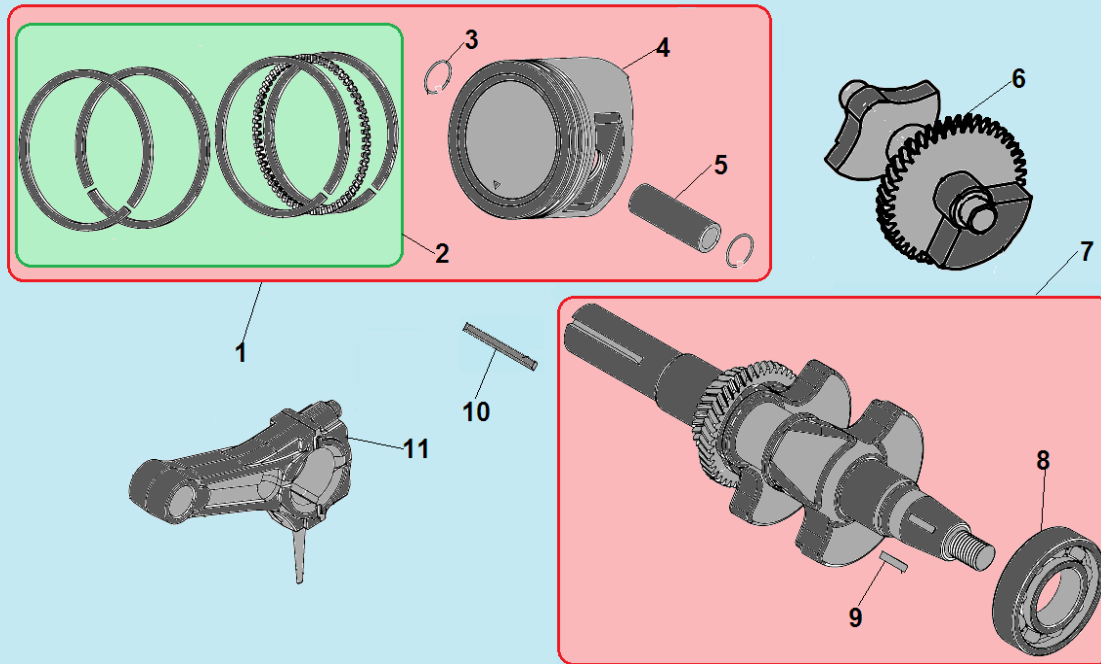

№	Артикул	Наименование	К-во	№	Артикул	Наименование	К-во
1	120420011-0001	Болт крепления крышки клапанов	1	8	380600116-0001	Штифт 12x20	2
2	120220009-0001	Крышка клапанов	1	9	380180091-0001	Шпилька крепления карбюратора	2
3	DDB000	Прокладка крышки клапанов	1	10	160190006-0001	Воздухонаправляющая пластина	1
4	F7RTC	Свеча зажигания	1	11	GBT5789	Болт М6x12	1
5	380180099-0001	Шпилька крепления глушителя	2	12	380140337-0001	Болт М10x80	4
6	DFA001	Головка цилиндра	1	13	380740454-0001	Шланг сапуна	1
7	DGB002	Прокладка головки цилиндра	1				

№	Артикул	Наименование	К-во	№	Артикул	Наименование	К-во
1	DG01A000CH	Картер	1	5	DFL001	Вал регулятора оборотов	1
2	03090010016	Подшипник 6202	1	6	578912015BX	Болт сливной	2
3	381350004-0001	Шплинт	1	7	GFB02007	Уплотнительная шайба	2
4	380450522-0001	Шайба	1	8	DD02C010	Сальник 35x52x8	1

№	Артикул	Наименование	К-во	№	Артикул	Наименование	К-во
1	DDC007	Крышка маслозаливного отверстия	1	6	DFB005	Прокладка крышки картера	1
2	380140005-0006	Болт М8х40	7	7	380630141-0002	Подшипник коленвала 6207	1
3	DD02C010	Сальник коленвала 35х52х8	1	8	97008014	Штифт 8х14	2
4	DF00A002	Крышка картера	1	9	DFK000/ 171750046-0001	Центробежный регулятор оборотов	1
5	110690097-0003	Щуп уровня масла	1	10			