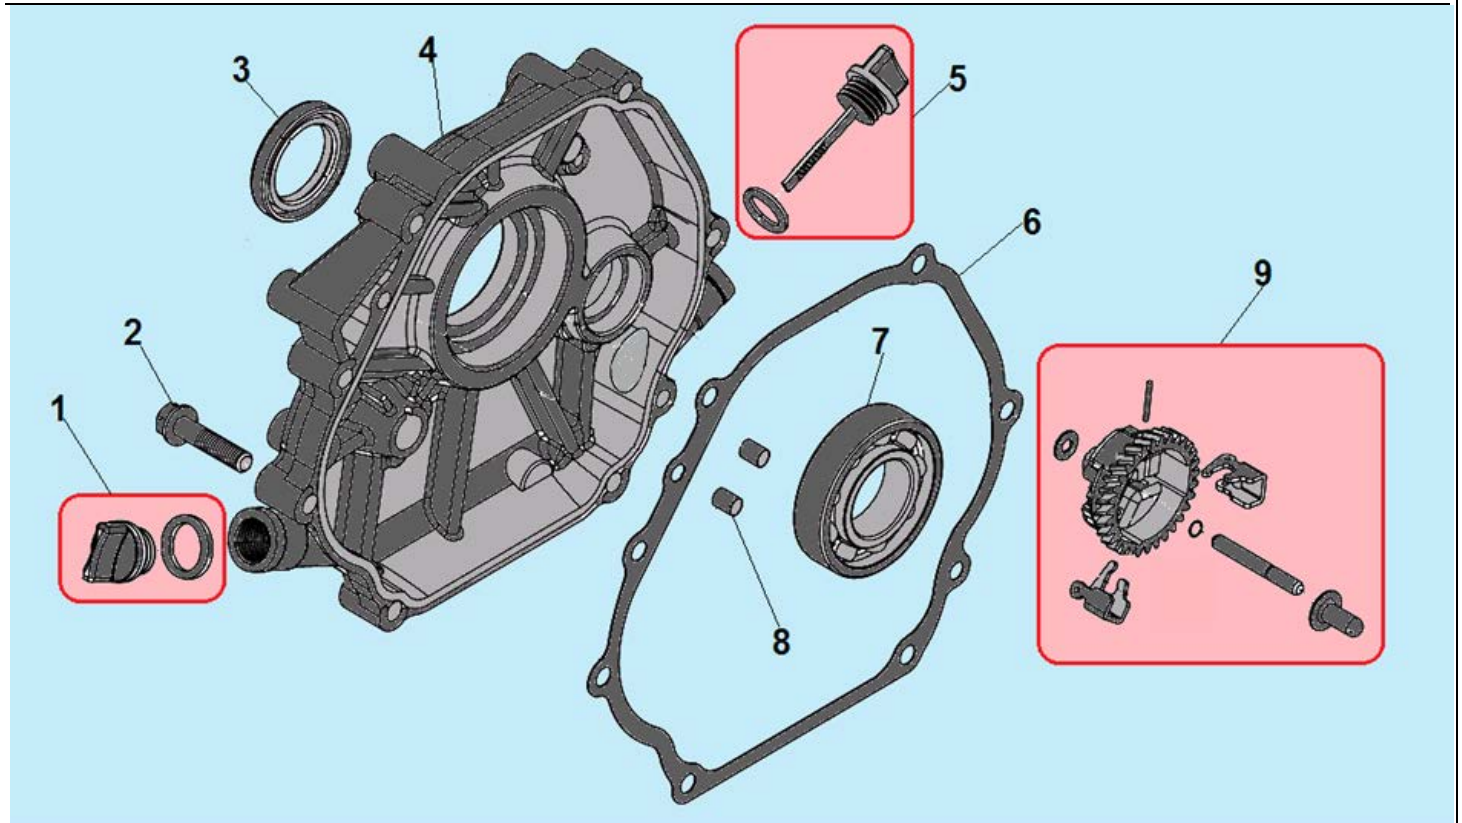

№	Артикул	Наименование	К-во	№	Артикул	Наименование	К-во
1	120420011-0001	Болт крепления крышки клапанов	1	8	380600116-0001	Штифт 12x20	2
2	120220009-0001	Крышка клапанов	1	9	380180091-0001	Шпилька крепления карбюратора	2
3	DDB000	Прокладка крышки клапанов	1	10	160190006-0001	Воздухонаправляющая пластина	1
4	F7RTC	Свеча зажигания	1	11	GBT5789	Болт М6x12	1
5	380180099-0001	Шпилька крепления глушителя	2	12	380140337-0001	Болт М10x80	4
6	DFA001	Головка цилиндра	1	13	380740454-0001	Шланг сапуна	1
7	DGB002	Прокладка головки цилиндра	1				

№	Артикул	Наименование	К-во	№	Артикул	Наименование	К-во
1	DG01A000CH	Картер	1	5	DFL001	Вал регулятора оборотов	1
2	03090010016	Подшипник 6202	1	6	578912015BX	Болт сливной	2
3	381350004-0001	Шплинт	1	7	GFB02007	Уплотнительная шайба	2
4	380450522-0001	Шайба	1	8	DD02C010	Сальник 35x52x8	1