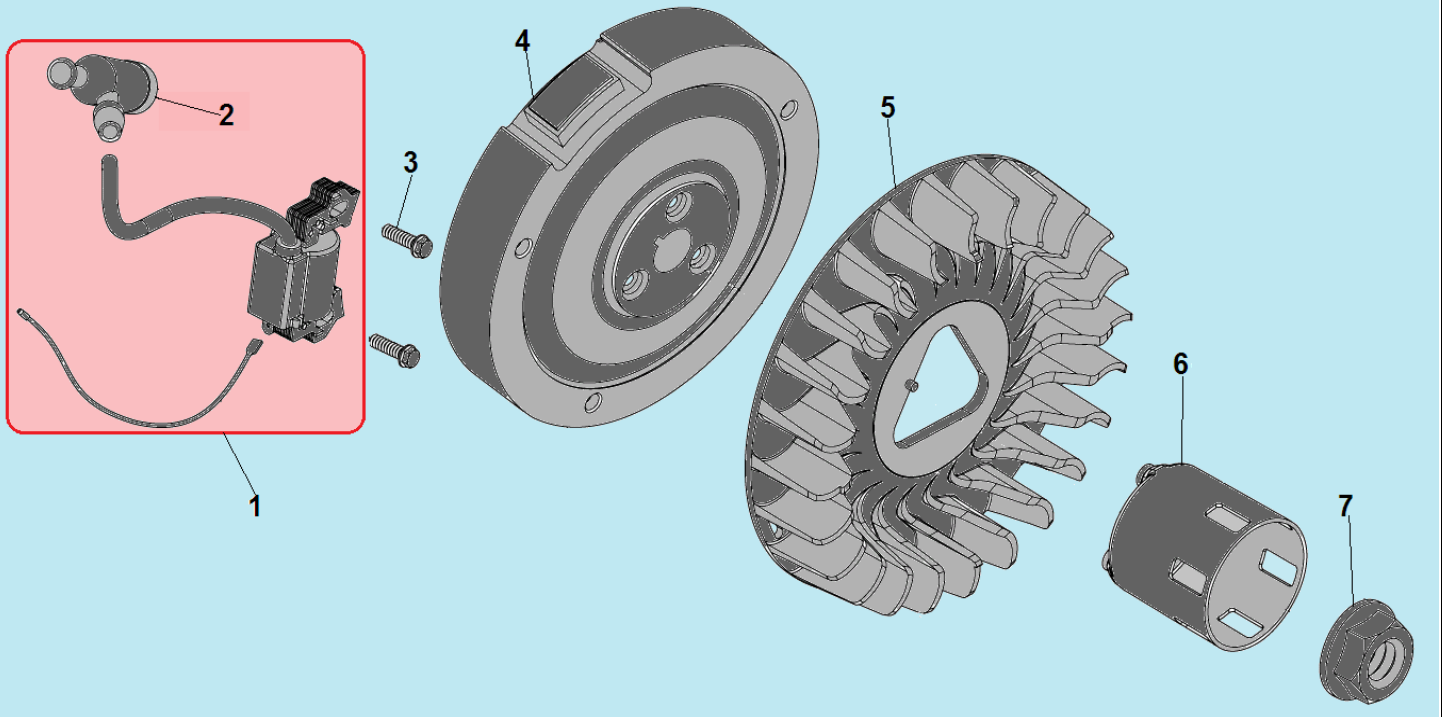

№	Артикул	Наименование	К-во	№	Артикул	Наименование	К-во
1	270920170-0001	Магнето	1	5	160180009-0001	Крыльчатка маховика	1
2	270950040-0001	Колпачок свечи зажигания	1	6	DFJ001	Стакан маховика	1
3	380140102-0004	Болт М6х25	2	7	380370050-0001	Гайка М16х1,5	1
4	DFD003	Маховик	1