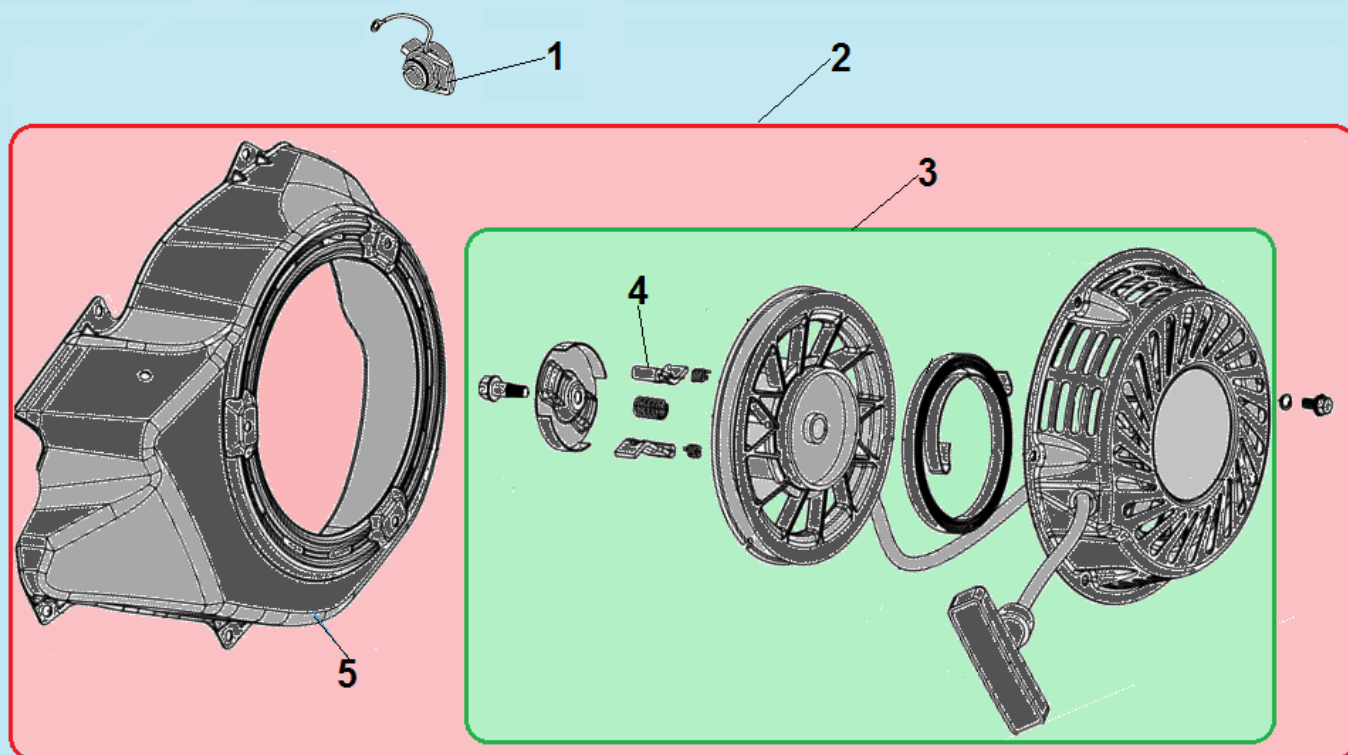

№	Артикул	Наименование	К-во	№	Артикул	Наименование	К-во
1	DAD002	Выключатель зажигания	1	4	193540003-0001	Собачка стартера	2
2	193490042-0015	Стартер в сборе с кожухом	1	5	DD00C020F02	Кожух маховика	1
3	193500019-0011	Стартер в сборе	1	6