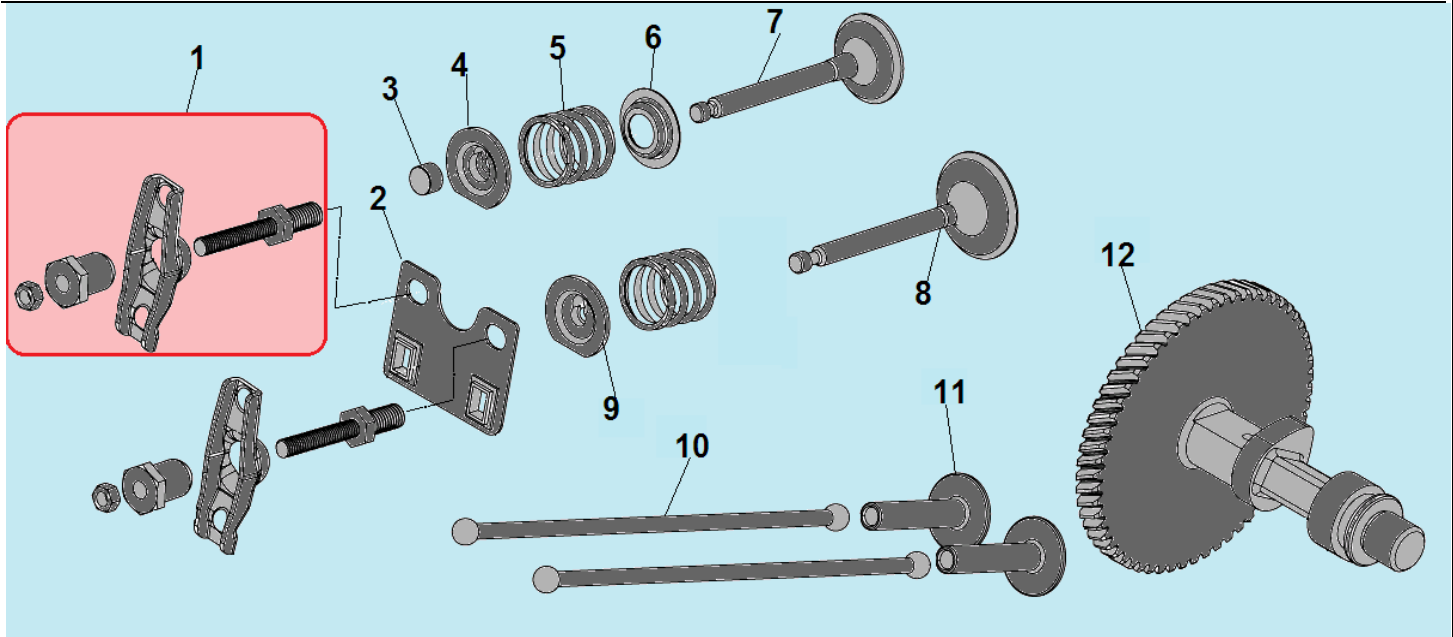

№	Артикул	Наименование	К-во	№	Артикул	Наименование	К-во
1	120420011-0001	Болт крепления крышки клапанов	1	8	380600116-0001	Штифт 12x20	2
2	120220009-0001	Крышка клапанов	1	9	380180091-0001	Шпилька крепления карбюратора	2
3	DDB000	Прокладка крышки клапанов	1	10	160190006-0001	Воздухонаправляющая пластина	1
4	F7RTC	Свеча зажигания	1	11	GBT5789	Болт М6x12	1
5	380180099-0001	Шпилька крепления глушителя	2	12	380140337-0001	Болт М10x80	4
6	DFA001	Головка цилиндра	1	13	380740454-0001	Шланг сапуна	1
7	DGB002	Прокладка головки цилиндра	1				

№	Артикул	Наименование	К-во	№	Артикул	Наименование	К-во
1	DG01A000CH	Картер	1	5	DFL001	Вал регулятора оборотов	1
2	03090010016	Подшипник 6202	1	6	578912015BX	Болт сливной	2
3	381350004-0001	Шплинт	1	7	GFB02007	Уплотнительная шайба	2
4	380450522-0001	Шайба	1	8	DD02C010	Сальник 35x52x8	1

№	Артикул	Наименование	К-во	№	Артикул	Наименование	К-во
1	DDC007	Крышка маслозаливного отверстия	1	6	DFB005	Прокладка крышки картера	1
2	380140005-0006	Болт М8х40	7	7	380630141-0002	Подшипник коленвала 6207	1
3	DD02C010	Сальник коленвала 35х52х8	1	8	97008014	Штифт 8х14	2
4	DF00A002	Крышка картера	1	9	DFK000/ 171750046-0001	Центробежный регулятор оборотов	1
5	110690097-0003	Щуп уровня масла	1	10			

№	Артикул	Наименование	К-во	№	Артикул	Наименование	К-во
1	DDF044	Коромысло клапана комплект	2	7	DDF006	Клапан выпускной	1
2	DDF003	Направляющая толкателей	1	8	DDF007	Клапан впускной	1
3	DDF009	Колпачок клапана	1	9	DDF011	Сухарь впускного клапана	1
4	DDF008	Сухарь выпускного клапана	1	10	140670006-0001	Толкатель (штанга) клапана	2
5	140340025-0001	Пружина клапана	2	11	DDF010	Тарелка толкателя клапана	2
6	DDF016	Тарелка под пружину клапана	1	12	DDF005	Распредвал	1