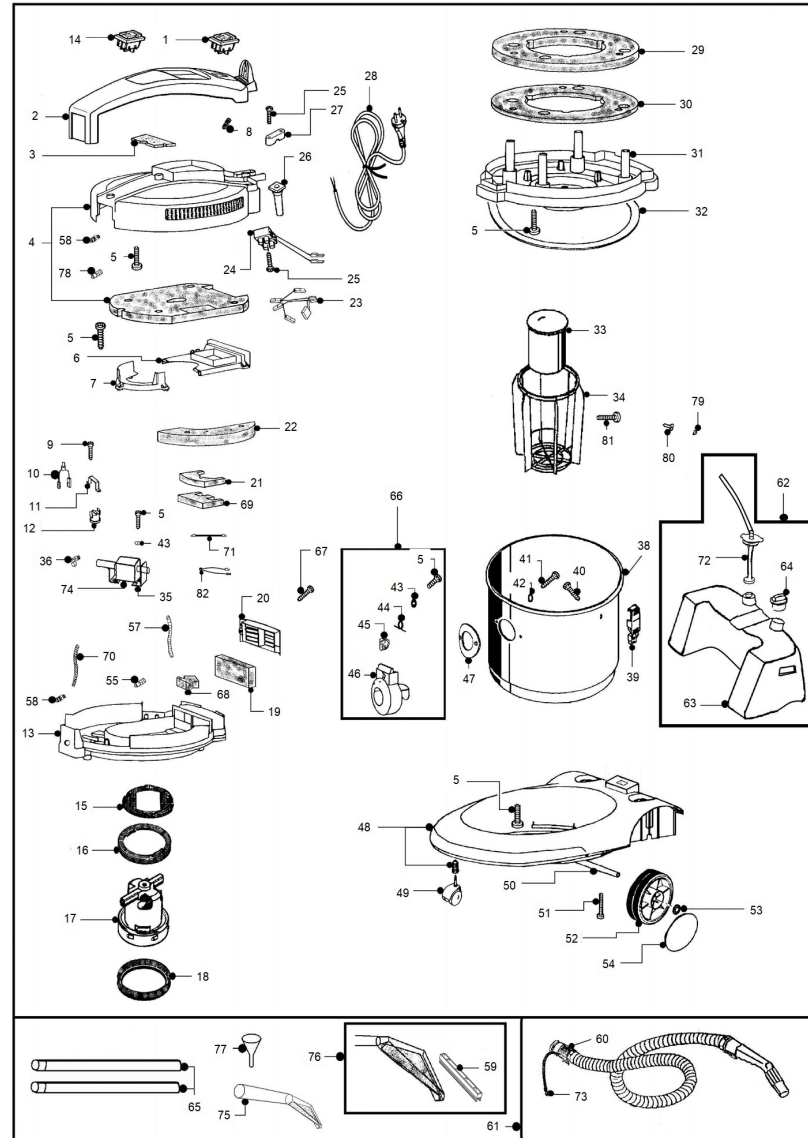

POWER EXTRA 7 P

POWER EXTRA 7 P

	Codice	Descrizione	Q.tà Suggesto	Nota
1	2506252	INTERRUTTORE B4 MASK ROSSO	1	
2	6687210	MANIGLIA SPECIAL 8/9 GIA.WD+MOUSSE 2 INT.APERTA	1	
3	3000123	MOUSSE ADESIVA MANIGLIA AS7	1	
4	6618099	COPERCHIO AS7 GRI.WD FORATO X M7	1	
5	2508570	VITE TCC 5X16 SP ZB	24	
6	2207714	COCLEA POSTERIORE AS7 GRI.WD DIS.9392	1	
7	2207724	COCLEA ANTERIORE AS7 GRI.WD DIS.9391	1	
8	2519103	PORTAGOMMA DA 7 1/8" M ESAGONO 14	1	
9	2508501	VITE TCC 2,9X9,50 SP ZB	2	
10	2506578	TRECCIOLA X TERMOSTATO POWER WD 22	1	
11	2506121	CAVALLOTTO PER TERMOSTATO ART60961M	1	
12	2506137	TERMOSTATO A 75 GRADI	1	
13	6618134	ANELLO INT.M7 GIA.WD FORATO X M7	1	
14	2506269	INTERRUTTORE B4 MASK BLU	1	
15	2502537	GUARNIZIONE SUP.MOTORE POWER LINE	1	
16	2502536	GUARNIZIONE INTERM.MOTORE POWER LINE	1	
17	2505122	MOTORE DOMEL 1100W 230V 467.3.428	1	
18	2502539	GUARNIZIONE INF.MOTORE POWER LINE	1	
19	3000129	FILTRO ARIA SCARICO MOTORE AS7	1	
20	2207820	GRIGLIA POSTER.AS7 GRI.WD DIS.9396	1	

POWER EXTRA 7 P

	Codice	Descrizione	Q.tà Sugerito	Nota
42	2501146	RONDELLA NYLON	2	
43	2509030	RONDELLA D.6X24X1 ZB	3	
44	2500929	MOLLA X BOCCHETTONE AS7	1	
45	2501174	TASTO BOCCHETTONE AS7 NERO DIS.9417	1	
46	2207786	BOCCHETTONE ANTER.AS7 GIA.WD DIS.9409	1	
47	2502552	GUARNIZIONE BOCCHETTONE AS7	1	
48	6613014	CARRELLO RUOTE M7 GRI.WD TAGLIATO	1	
49	2510151	RUOTA GEMINI D.50 NERA S.INCAS.EMILSID	2	
50	2504316	ASSALE RUOTE D.12 AS7 DIS.9514	1	
51	2508592	§ VITE TCC 5X32 SP ZB	2	
52	2510056	RUOTA D.150 TWINVAC SP 15012 GRIGIO SCURO	2	
53	2510034	STARLOCK PLAIN D.12	2	
54	2510049	BORCHIA NERA SATINATA LISCIA AS7	2	
55	2519153	RACCORDO SUPER RAPIDO 8-1/8 CAM6463	1	
57	2010216	TUBO SILICONE 8 X 4 L.0,150	1	
58	2519155	RACCORDO DA 1/8" F.CAM5051/0011100001	2	
59	6010685	PORTA STRIP COMPLETO M7	1	
60	2511408	MANICOTTO RIDUTTORE WSL	1	
61	6010632	TUBO FLESSIBILE 2,5 M	1	
62	3618501	GR.SERBATOIO LAVAGGIO M7 AUTO	1	