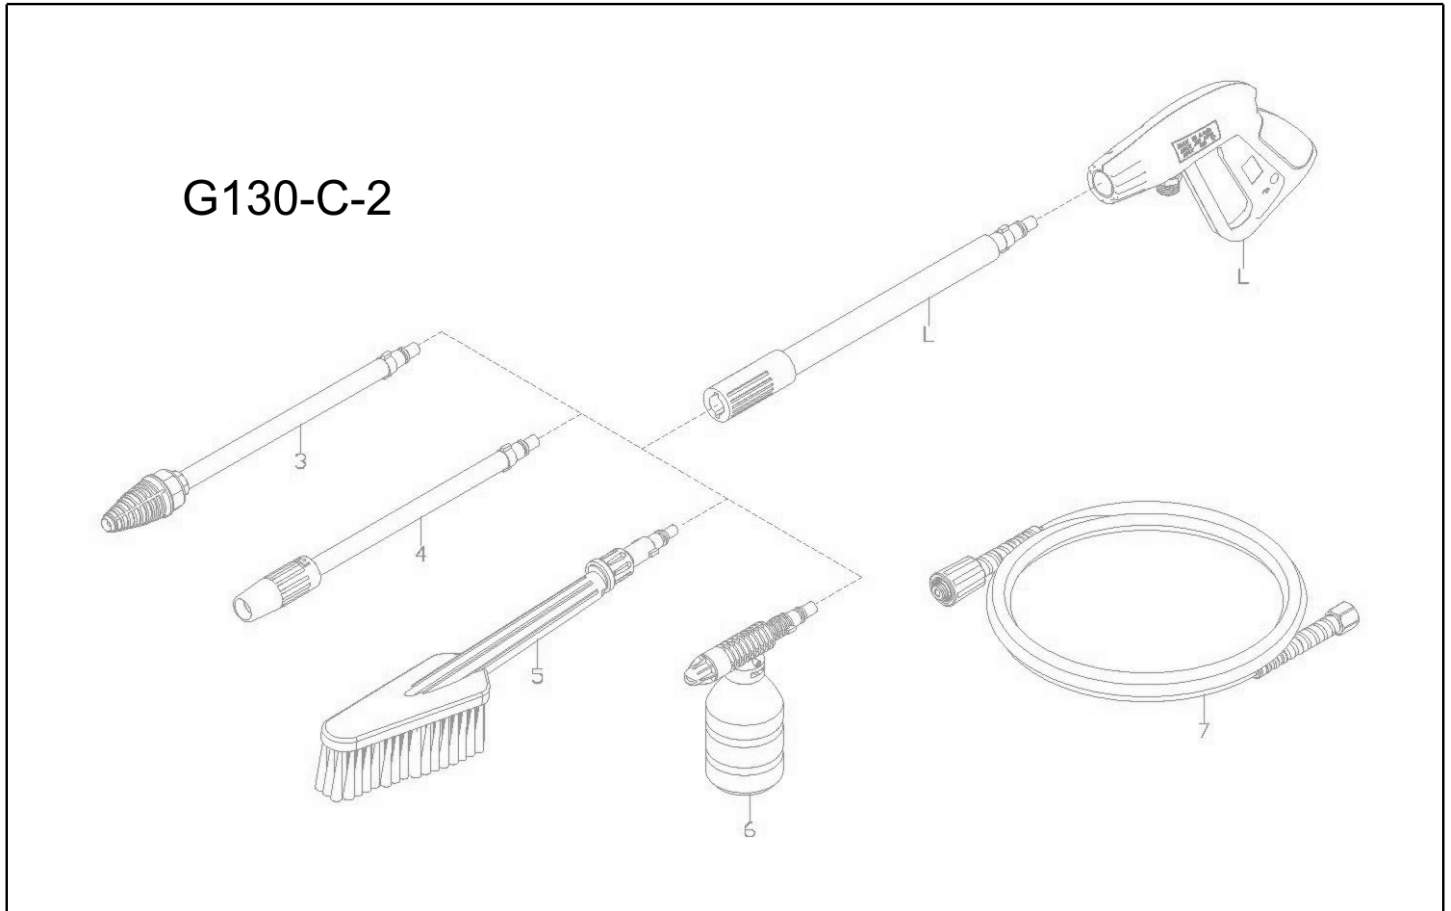

IPC

Spare parts list

Ref: IDAF94293

Model: H.P. CLEANER G130-C I1207A 230/50 PRT

G130-C-1

Ref. K	Part n.	Customer part n.	Description	Quantity	Validity		Price
					From	To	
A	KTRI40351		KNOB INT. G109-C	1,00			--
B	PPEL40070		GROUP G130 1207A M 230/50	1,00			--
C	KTRI40348		CABLE G109-C	1,00			--
D	KTRI40362		KIT P 24- 17 COVER G109-C	1,00			--
E	KTRI40366		KIT P 1- 29 WHEEL D.125	1,00			--
0001	RCVR40174		SOCKET C10 3/4 F +FILT.	1,00			--
0003	MPVR40801		HANDLE G129-C	1,00			--
0004	PLDC94345		INSTR.MANUAL PW-C08/9 26L IPC	1,00			--
0009	MECI40037		SWITCH G109-C	1,00			--
0016	MPVR40797		SUPPORT PISTOLA X G109-C	1,00			--
0019	MPVR40795		HOOK FOR PIPE TUBO	1,00			--
0020	MPVR40796		HOOK F.CABLE G109-C	1,00			--

Ref. K	Part n.	Customer part n.	Description	Quantity	Validity		Price
					From	To	
L	IPPR40021		GUN AG275	1,00			--
0003	LCPR40129		LANCEROTOPOWER 1,15	1,00			--
0004	LCPR40124		LANCE M.REG 0,93	1,00			--
0005	SPID40013		BRUSH FISSA	1,00			--
0006	LCPR40118		FOAM DEVICE ZHE	1,00			--
0007	TBAP40179		H.P. HOSE TEX MT 5	1,00			--