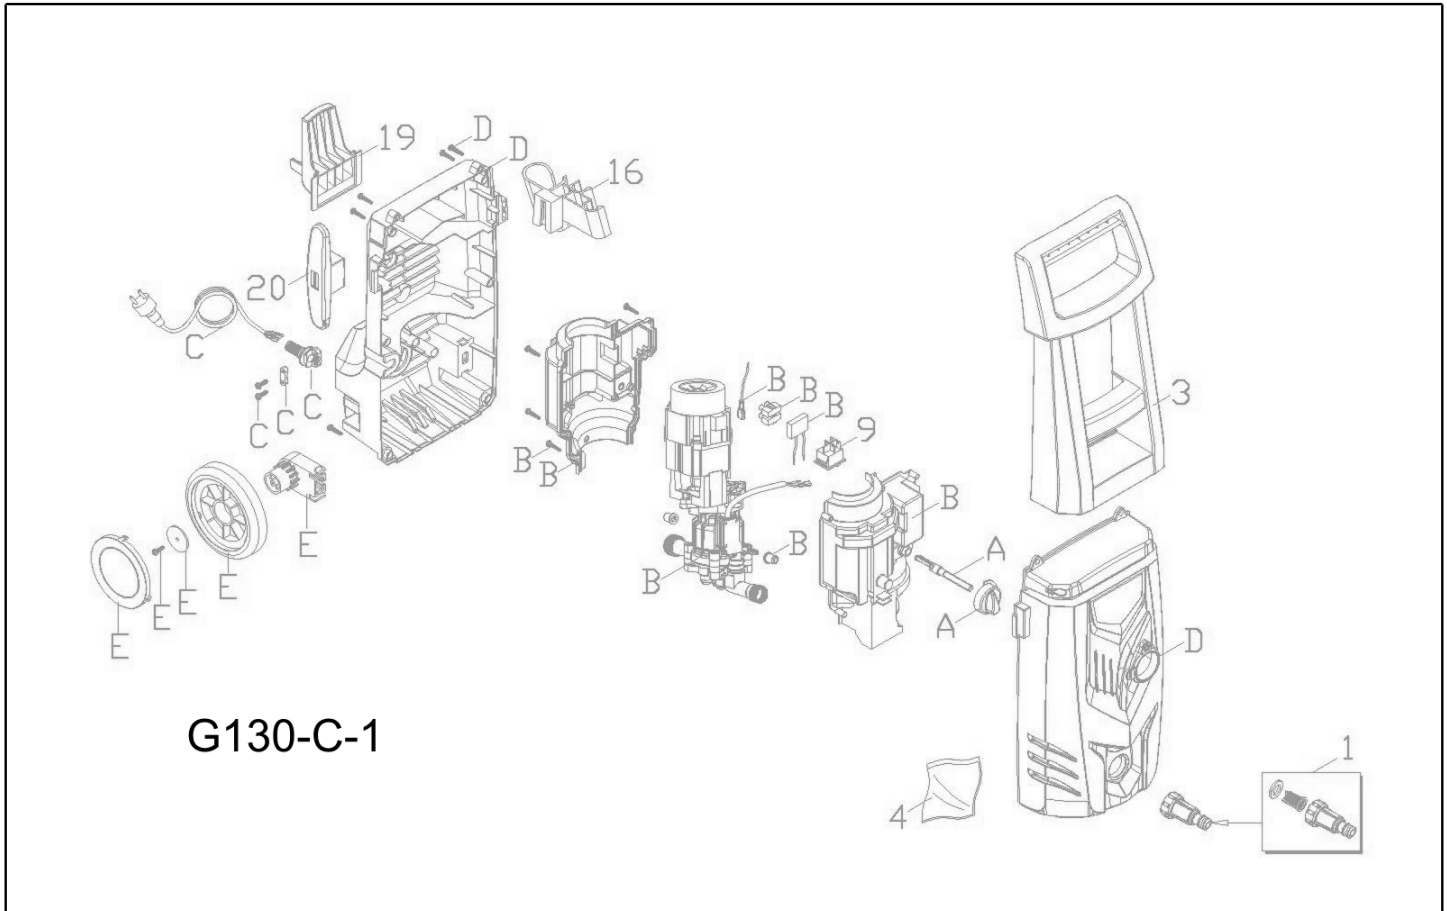

IPC

Spare parts list

Ref: IDAF94293

Model: H.P. CLEANER G130-C I1207A 230/50 PRT

G130-C-1

Ref. K	Part n.	Customer part n.	Description	Quantity	Validity		Price
					From	To	
A	KTRI40351		KNOB INT. G109-C	1,00			--
B	PPEL40070		GROUP G130 1207A M 230/50	1,00			--
C	KTRI40348		CABLE G109-C	1,00			--
D	KTRI40362		KIT P 24- 17 COVER G109-C	1,00			--
E	KTRI40366		KIT P 1- 29 WHEEL D.125	1,00			--
0001	RCVR40174		SOCKET C10 3/4 F +FILT.	1,00			--
0003	MPVR40801		HANDLE G129-C	1,00			--
0004	PLDC94345		INSTR.MANUAL PW-C08/9 26L IPC	1,00			--
0009	MECI40037		SWITCH G109-C	1,00			--
0016	MPVR40797		SUPPORT PISTOLA X G109-C	1,00			--
0019	MPVR40795		HOOK FOR PIPE TUBO	1,00			--
0020	MPVR40796		HOOK F.CABLE G109-C	1,00			--

Ref. K	Part n.	Customer part n.	Description	Quantity	Validity		Price
					From	To	
L	IPPR40021		GUN AG275	1,00			--
0003	LCPR40129		LANCEROTOPOWER 1,15	1,00			--
0004	LCPR40124		LANCE M.REG 0,93	1,00			--
0005	SPID40013		BRUSH FISSA	1,00			--
0006	LCPR40118		FOAM DEVICE ZHE	1,00			--
0007	TBAP40179		H.P. HOSE TEX MT 5	1,00			--