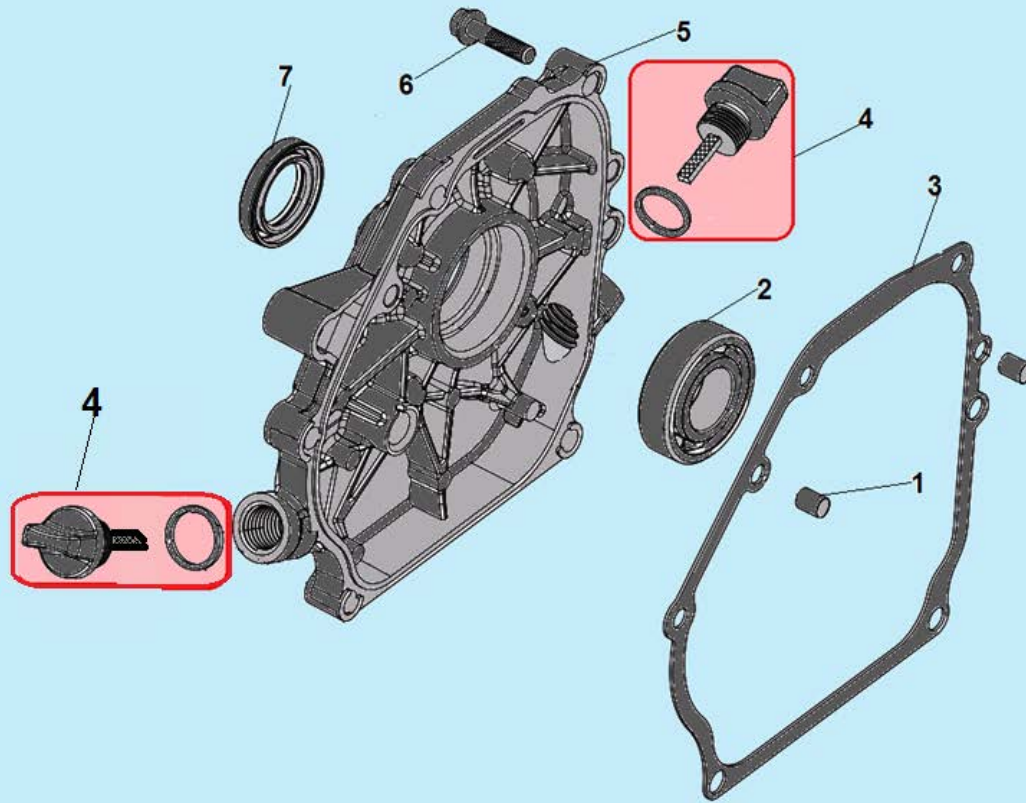

| № | Артикул | Наименование | К-во | № | Артикул | Наименование | К-во |
|---|---------------------------|-----------------------------------|------|----|----------------|---|------|
| 1 | 380140215-0003 | Болт М6х14 | 4 | 7 | DVA001 | Головка цилиндра | 1 |
| 2 | DAA003 | Крышка клапанов | 1 | 8 | 012020008100 | Прокладка головки цилиндра | 1 |
| 3 | DA03B000/ 012020001100 | Прокладка крышки клапанов | 1 | 9 | 97008014 | Штифт 10х16 | 2 |
| 4 | F7RTC | Свеча зажигания | 1 | 10 | 380180093-0001 | Шпилька крепления карбюратора М6х113,5 мм | 2 |
| 5 | 380140336-0001 | Болт М8х60 | 4 | 11 | DVC004 | Шланг сапуна | 1 |
| 6 | 380180098-0001 | Шпилька крепления глушителя М8х34 | 2 | 12 | | | |

| № | Артикул | Наименование | К-во | № | Артикул | Наименование | К-во |
|----------|-----------------------------------|--|----------|---|---------------------------|--------------------------------|------|
| 1 | DB07A000CH | Картер | 1 | 6 | 521010010501 | Подшипник коленвала 6205 | 1 |
| 2 | 171630001-0001 | Вал рычага регулятора оборотов | 1 | 7 | GFB02000 | Шайба уплотнительная | 2 |
| 3 | 381350004-0001 | Шплинт | 1 | 8 | 578910015BX | Болт сливного отверстия M10x15 | 2 |
| 4 | 380450531-0001 | Шайба | 1 | 9 | 380650347-0001/ DAC010 | Сальник коленвала 41,25x25x6 | 1 |
| 5 | 171750002-0001/ FAK000 | Центробежный регулятор оборотов | 1 | | | | |