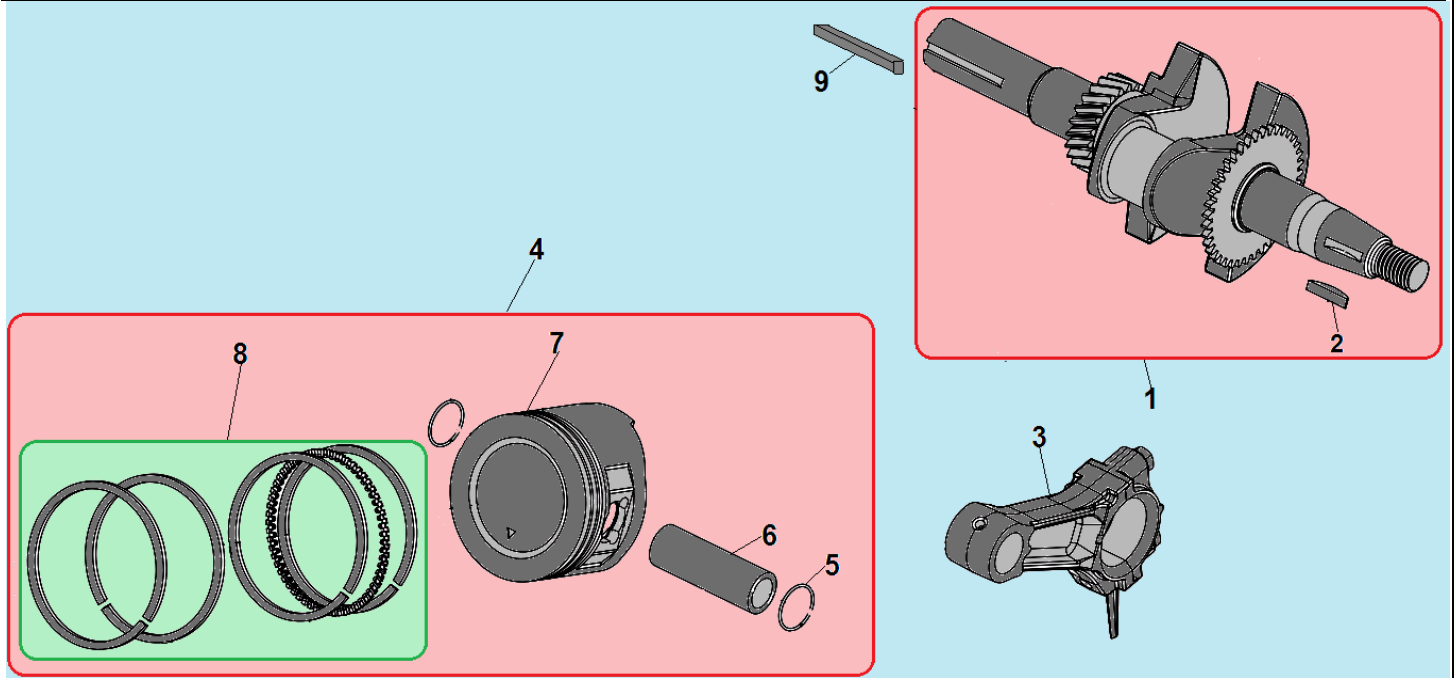

№	Артикул	Наименование	К-во	№	Артикул	Наименование	К-во
1	DB49K001	Коленвал	1	6	130060031-0001	Палец 18x54 мм	1
2	380620050-0001	Шпонка маховика 4x5,5x12	1	7	DBF002	Поршень 68x49 мм	1
3	DCK002	Шатун	1	8	DAF001	Комплект колец 68x1,5 мм	1
4	1500005	Поршень 68x49 мм комплект	1	9	380620031-0001	Шпонка 4,78x4,78x43	1
5	380560056-0001	Стопорное кольцо	2	10