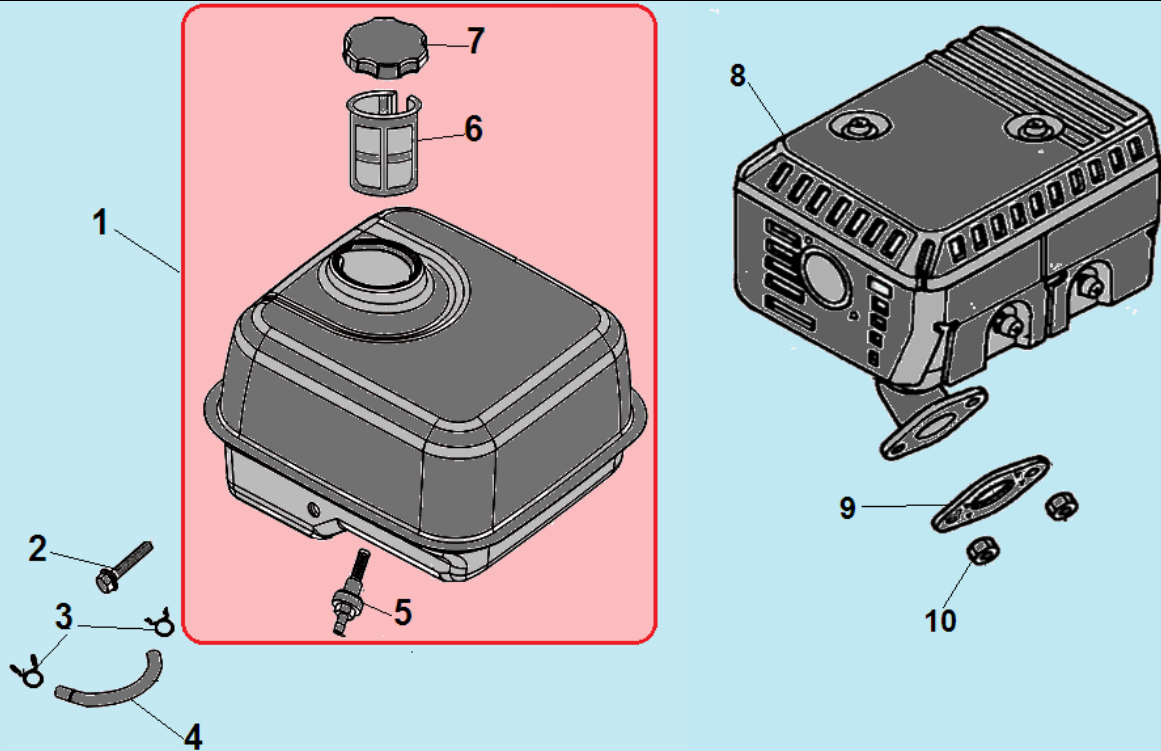

№	Артикул	Наименование	К-во	№	Артикул	Наименование	К-во
1	DA73P000F00CH	Топливный бак	1	6	170720001-0001	Сетчатый фильтр	1
2	380140102-0004	Болт М6х25	1	7	DA02P022	Крышка топливного бака	1
3	380950188-0001	Хомут шланга	2	8	DA45F000	Глушитель	1
4	029019900100	Топливный шланг	1	9	180650065-0001	Прокладка глушителя	1
5	DBC033	Штуцер бака с фильтром	1	10	380340005-0005	Гайка М8	2