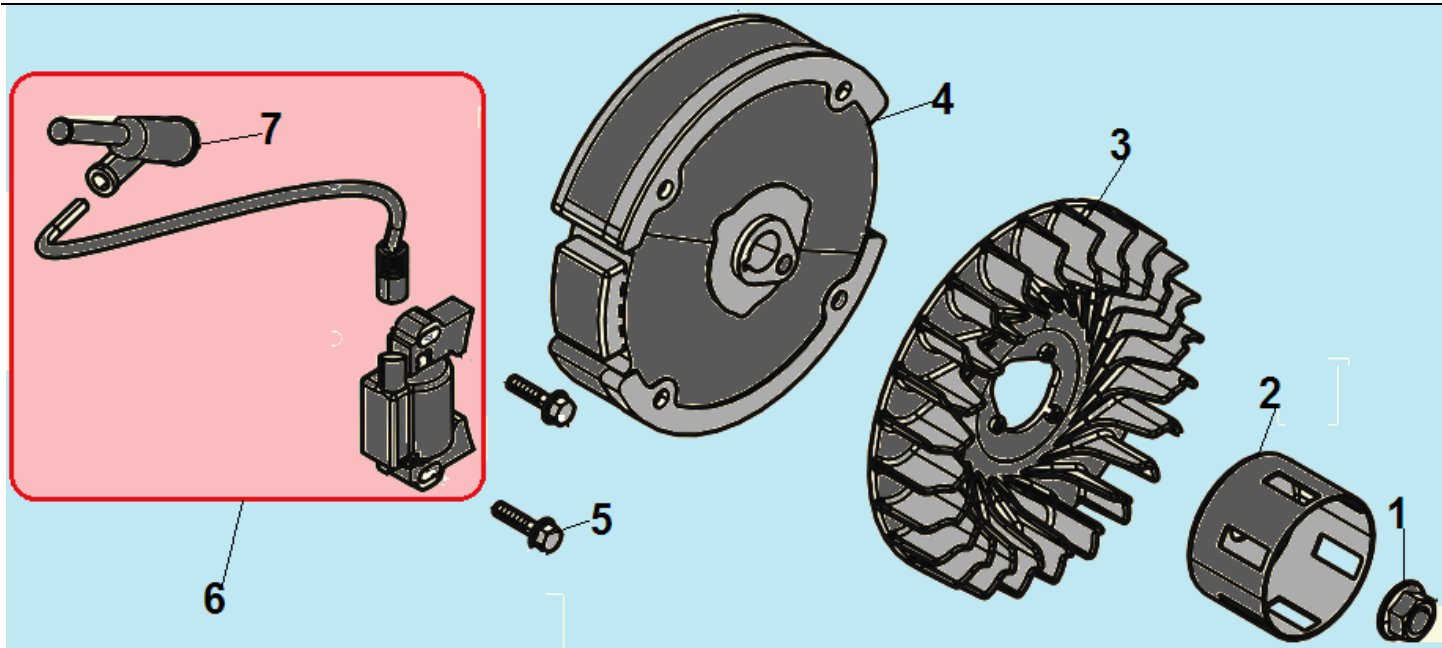

№	Артикул	Наименование	К-во	№	Артикул	Наименование	К-во
1	380370051-0001	Гайка М14х1,5	1	5	380140102-0004	Болт М6х25	2
2	DAJ001	Стакан маховика	1	6	DA00D000	Магнето	1
3	DA05C008	Крыльчатка маховика	1	7	270950040-0001	Колпачок свечи зажигания	1
4	270020097-0001	Маховик	1