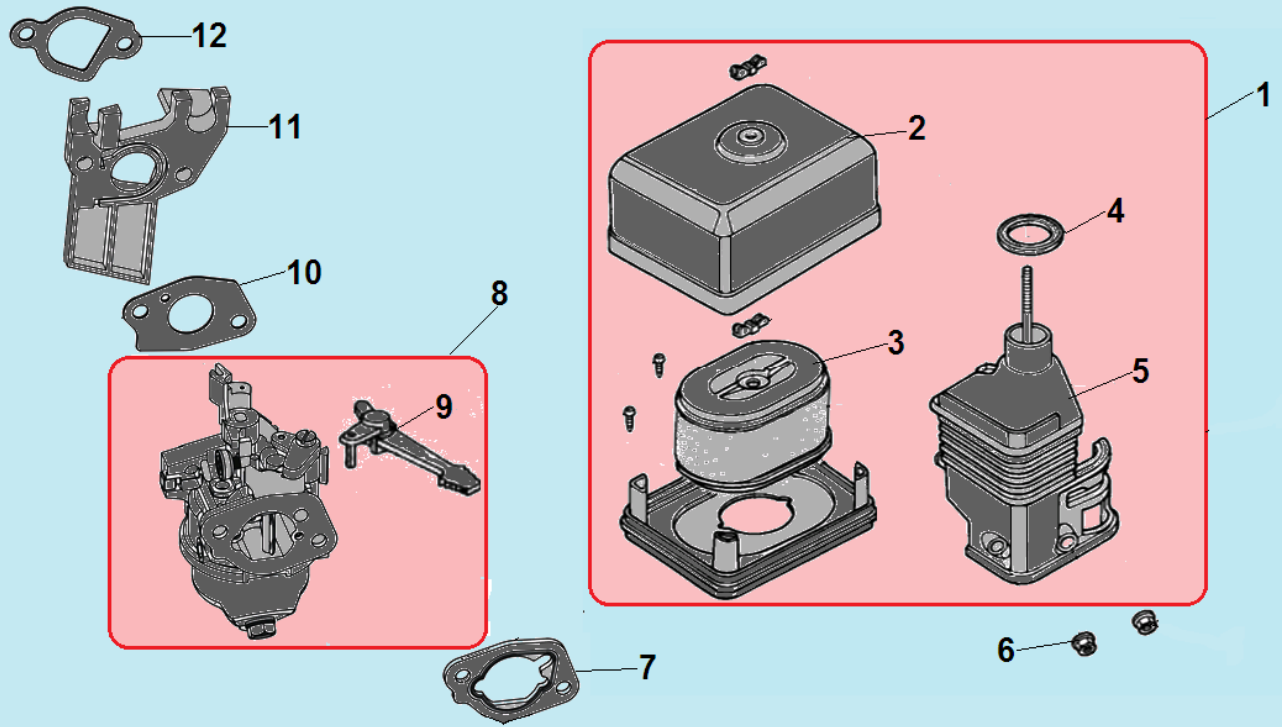

№	Артикул	Наименование	К-во	№	Артикул	Наименование	К-во
1	180020313-0001/ DA02Q001	Корпус фильтра комплект	1	7	170430065-0001	Прокладка под корпус фильтра	1
2	180070087-0001	Крышка воздушного фильтра	1	8	170020405-0004/ DBQ000	Карбюратор комплект с рычагом	1
3	DAPO25	Воздушный фильтр	1	9	DBL012	Рычаг воздушной заслонки	1
4	380840437-0001	Уплотнительное кольцо	1	10	DAB006	Прокладка под карбюратор	1
5	180280001-0001	Держатель фильтра	1	11	FBC005	Теплоизолятор карбюратора	1
6	380370048-0001	Гайка М6	2	12	DAB007	Прокладка под теплоизолятор	1