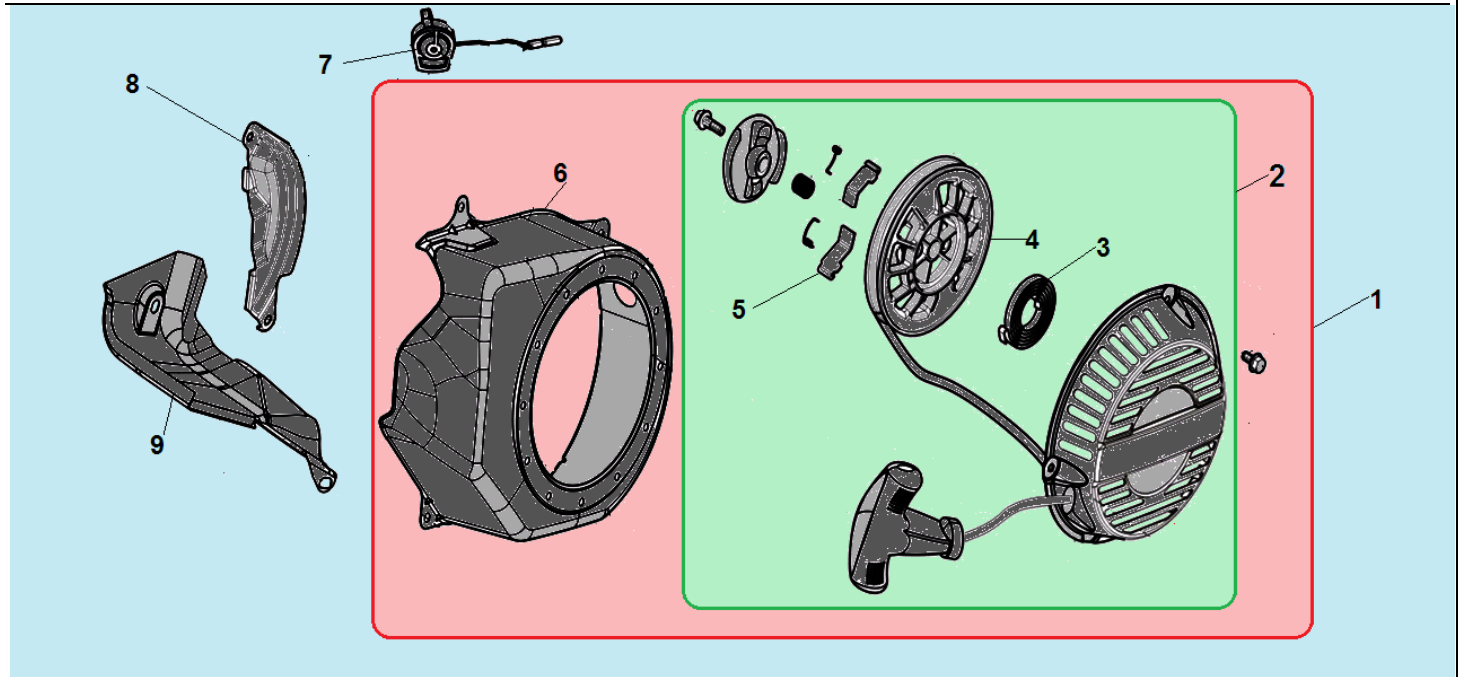

№	Артикул	Наименование	К-во	№	Артикул	Наименование	К-во
1	193490016-0032	Стартер в сборе с кожухом	1	6	28110-Z300510-YN00	Кожух маховика	1
2	DA04J011E31	Стартер в сборе	1	7	DAD002	Выключатель зажигания	1
3	110070099001	Возвратная пружина	1	8	160200012-0001	Накладка цилиндра	1
4	DBJ003	Барaban стартера	1	9	160190009-0001	Накладка цилиндра	1
5	193540003-0001	Собачка стартера	2	10