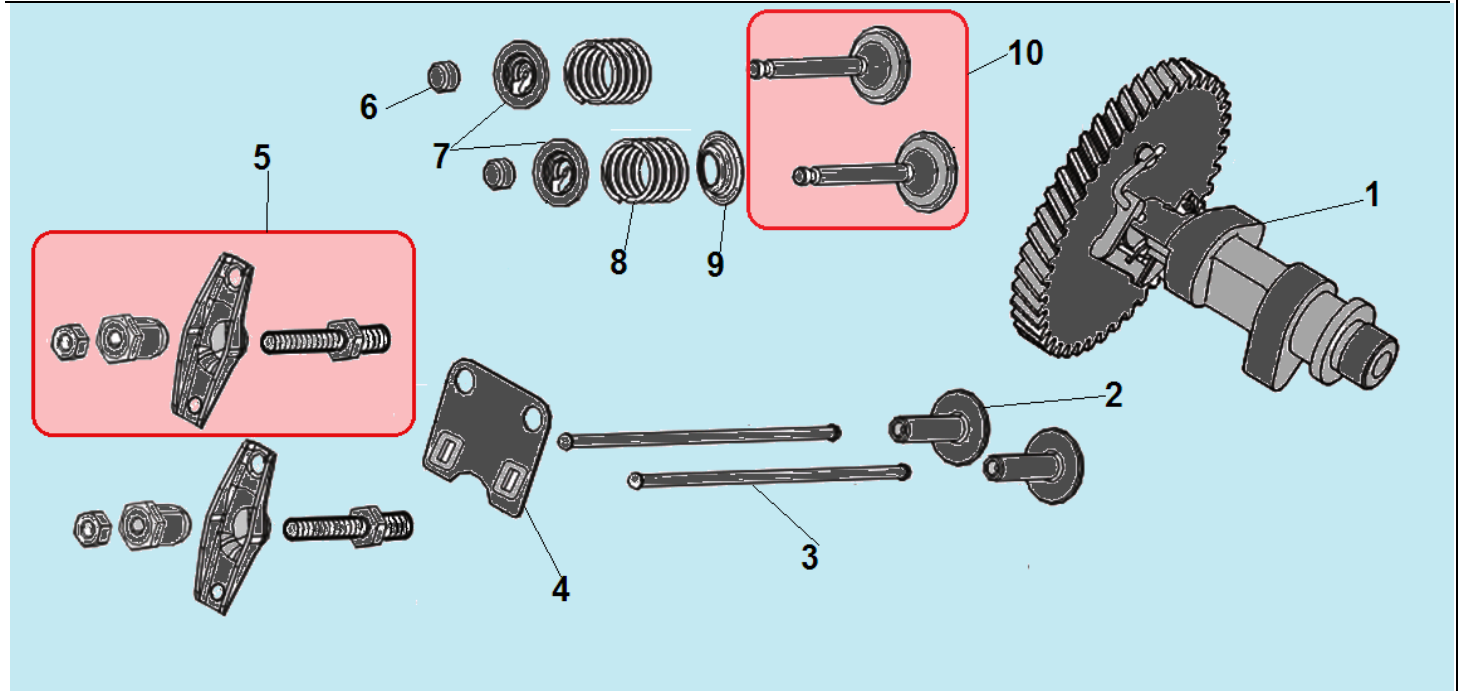

№	Артикул	Наименование	К-во	№	Артикул	Наименование	К-во
1	140020114-0001	Распредвал	1	8	140320001-0001	Колпачек клапана	2
2	140690003-0001	Тарелка толкателя клапана	2	9	140380017-0001	Сухарь клапана	2
3	DAF015	Толкатель (штанга) клапана	2	10	140340022-0001	Пружина клапана	2
4	DAF003	Направляющая толкателей	1	11	DAA004	Колпачек маслосъемный	1
5	140450022-0001	Коромысло клапана комплект	2	12	500550024-0001	Клапана комплект	1