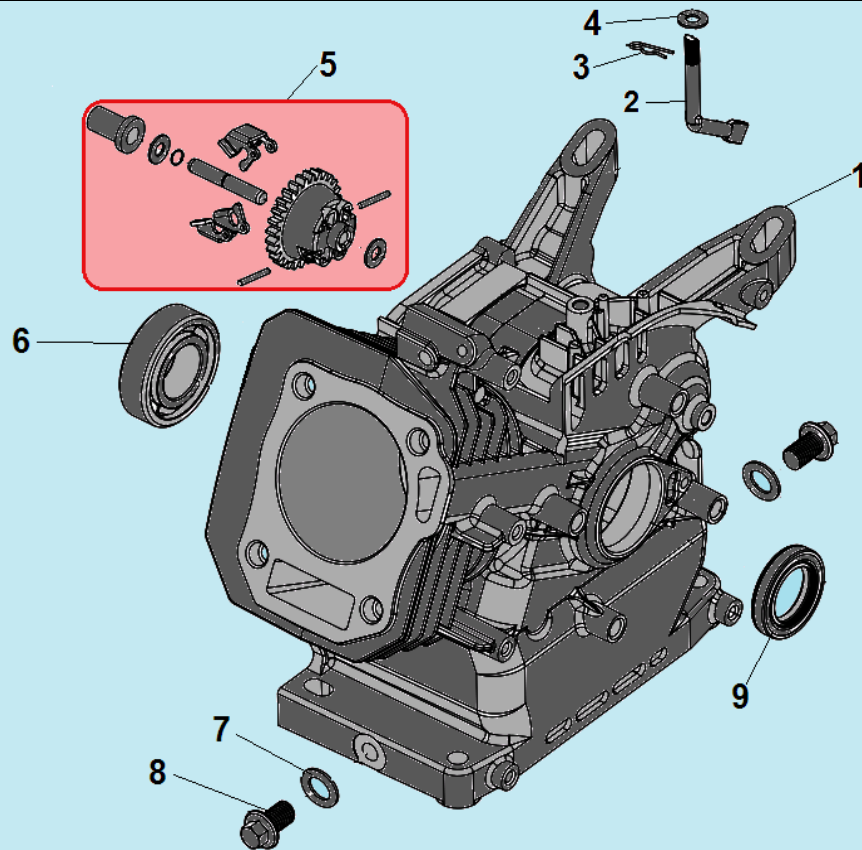

| № | Артикул | Наименование | К-во | № | Артикул | Наименование | К-во |
|---|---------------------------|-----------------------------------|------|----|----------------|---|------|
| 1 | 380140215-0003 | Болт М6х14 | 4 | 7 | DVA001 | Головка цилиндра | 1 |
| 2 | DAA003 | Крышка клапанов | 1 | 8 | 012020008100 | Прокладка головки цилиндра | 1 |
| 3 | DA03B000/ 012020001100 | Прокладка крышки клапанов | 1 | 9 | 97008014 | Штифт 10х16 | 2 |
| 4 | F7RTC | Свеча зажигания | 1 | 10 | 380180093-0001 | Шпилька крепления карбюратора М6х113,5 мм | 2 |
| 5 | 380140336-0001 | Болт М8х60 | 4 | 11 | DVC004 | Шланг сапуна | 1 |
| 6 | 380180098-0001 | Шпилька крепления глушителя М8х34 | 2 | 12 | | | |

| № | Артикул | Наименование | К-во | № | Артикул | Наименование | К-во |
|----------|-----------------------------------|--|----------|---|---------------------------|--------------------------------|------|
| 1 | DB07A000CH | Картер | 1 | 6 | 521010010501 | Подшипник коленвала 6205 | 1 |
| 2 | 171630001-0001 | Вал рычага регулятора оборотов | 1 | 7 | GFB02000 | Шайба уплотнительная | 2 |
| 3 | 381350004-0001 | Шплинт | 1 | 8 | 578910015BX | Болт сливного отверстия M10x15 | 2 |
| 4 | 380450531-0001 | Шайба | 1 | 9 | 380650347-0001/ DAC010 | Сальник коленвала 41,25x25x6 | 1 |
| 5 | 171750002-0001/ FAK000 | Центробежный регулятор оборотов | 1 | | | | |