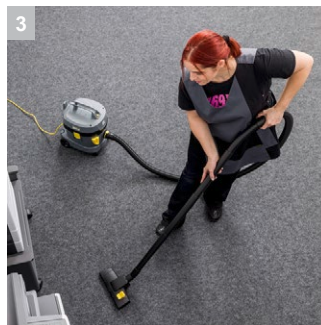

T 11/1 Classic HEPA

Решение для экономичной и гигиеничной уборки: наш пылесос сухой уборки T 11/1 Classic HEPA, впечатляющий высокой силой всасывания, фильтром HEPA 14, малым весом и превосходным соотношением цена-производительность.

1 Высокоэффективный фильтр HEPA 14

- Для соблюдения строгих стандартов санитарии.
- Эффективность фильтрации 99,995 % гарантирует задержание мельчайших частиц.

2 Малый вес

- Возможность легкой переноски по лестницам (в т. ч. одной рукой).
- Меньший вес в сравнении с пылесосами конкурентов с тем же объемом мусоросборника.