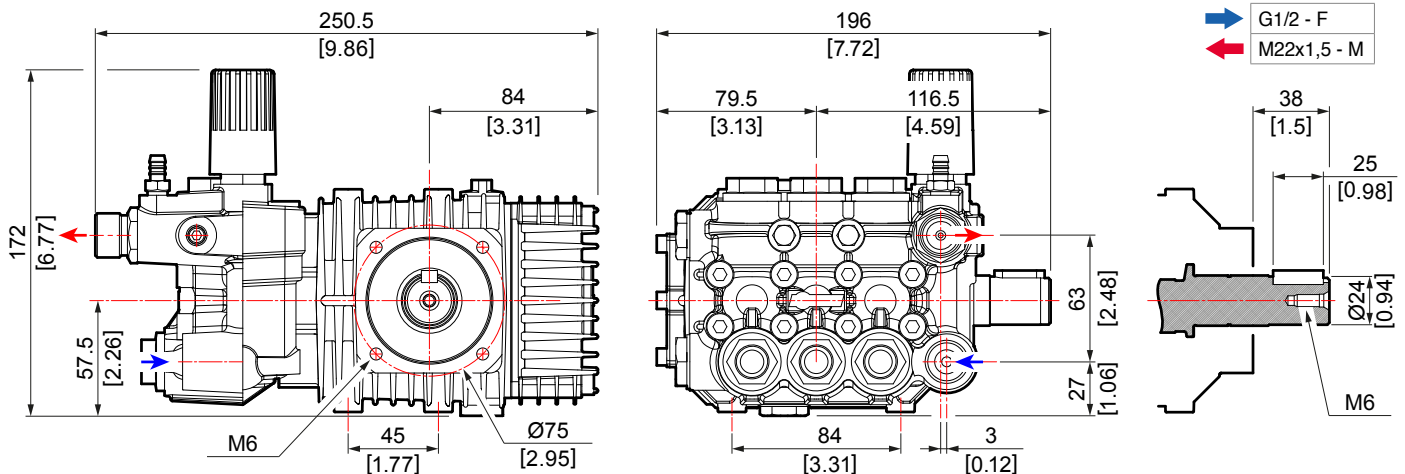

# ZW-K

S | Ø24 mm

SOLID SHAFT Ø 24 mm › ALBERO MASCHIO Ø 24 mm › EJE MACHO Ø 24 mm

Code Codice Codigo	Model Modello Modelo	Version											
			mm	rpm	l/min	US gpm	bar	psi	Mpa	HP	kW	kg	lb
6307 0350	ZW-K 3525	S	24	1450	13,4	3,5	172	2500	17,2	5,5	4,0	7,2	15,9
6307 0150	ZW-K 4022	S	24	1450	15,0	4,0	152	2200	15,2	5,5	4,0	7,2	15,9
6307 0154	ZW-K 4025	S	24	1450	15,0	4,0	172	2500	17,2	6,5	4,8	7,2	15,9
6307 0550	ZW-K 4030	S	24	1450	15,0	4,0	207	3000	20,7	7,5	5,5	7,2	15,9