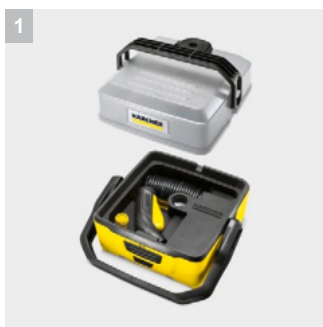

OC 3

Рассчитанная на мобильное применение портативная мойка Kärcher с литий-ионным аккумулятором и баком для воды удобна в транспортировке и хранении и оснащена насадкой с веерным соплом для очистки чувствительных поверхностей.

1 Компактная конструкция

- Удобное хранение пистолета и спирального шланга под съемным баком для воды.
- Удобство транспортировки и хранение с экономией места.

2 Встроенный литий-ионный аккумулятор

- Автономное применение благодаря независимости от электросети.
- Емкости аккумулятора достаточно для неоднократного применения аппарата без подзаряда. Предусмотрена светодиодная сигнализация низкого уровня заряда.

Технические характеристики и комплектация

ОС 3

- Очень компактный, удобный в транспортировке и хранении аппарат
- Автономность благодаря встроенному аккумулятору и съемному баку для воды

Технические характеристики

Комплектация

Объем бака для воды	л	4
литий-ионный		■
Спиральный шланг	м	2,8
Насадка с веерным соплом		■
Встроенный фильтр		■
Зарядный кабель		■
Встроенный фильтр для воды		■
Адаптер для садового шланга A3/4"		■
■ Входит в комплект поставки		