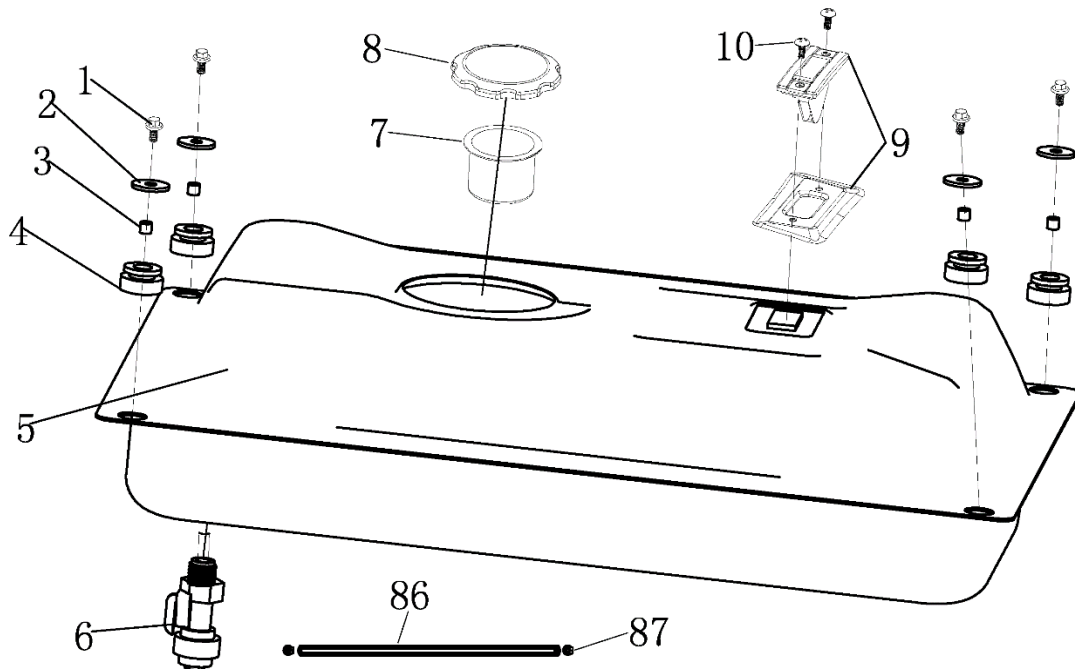

№	Артикул	Наименование	Σ	№	Артикул	Наименование	Σ
1	4665270189648-0083	Болт	4	7	029019900602	Фильтр сетчатый	1
2	4665270189648-0084	Шайба	4	8	029019901102	Крышка топливного бака	1
3	4665270189648-0085	Втулка	4	9	4665270189648-0091	Указатель уровня топлива	1
4	4665270189648-0086	Виброизолятор	4	10	4665270189648-0092	Винт	2
5	4665270189648-0087	Бак топливный	1	86	3200-5-8	Шланг топливный	1
6	1500020	Кран топливный		87	3200-5-9	Хомут самозажимной	2