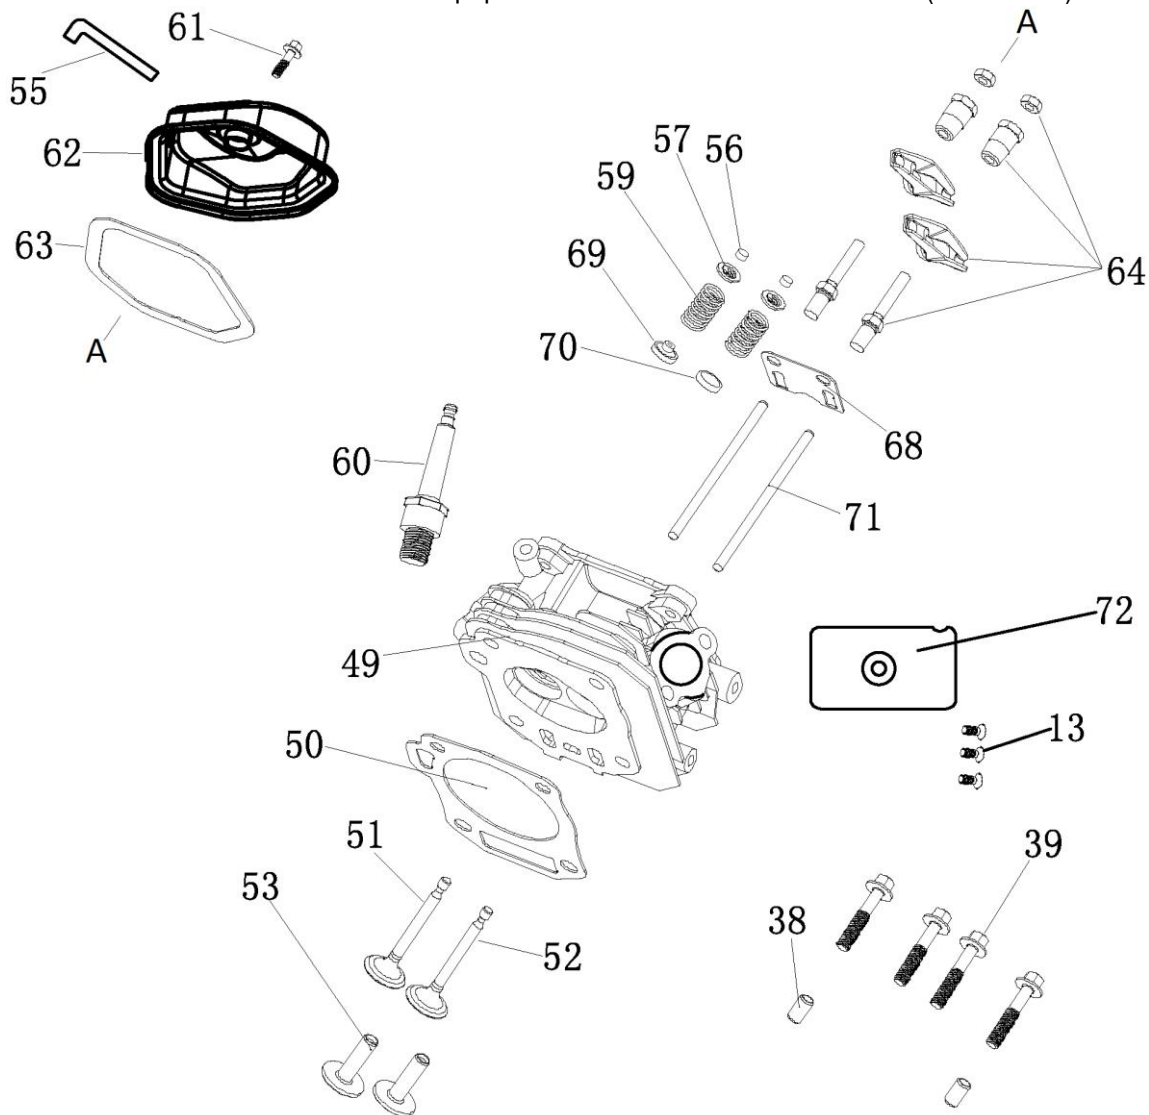

№	Артикул	Наименование	Σ	№	Артикул	Наименование	Σ
1	4665270189648-0083	Болт	4	7	029019900602	Фильтр сетчатый	1
2	4665270189648-0084	Шайба	4	8	029019901102	Крышка топливного бака	1
3	4665270189648-0085	Втулка	4	9	4665270189648-0091	Указатель уровня топлива	1
4	4665270189648-0086	Виброизолятор	4	10	4665270189648-0092	Винт	2
5	4665270189648-0087	Бак топливный	1	86	3200-5-8	Шланг топливный	1
6	1500020	Кран топливный		87	3200-5-9	Хомут самозажимной	2

№	Артикул	Наименование	Σ	№	Артикул	Наименование	Σ
19	380650337-0001	Сальник 35x52x7	1	27	4665270189648-0026	Штифт установочный	2
22	4665270189648-0021	Хомут кабельный	1	30	171750046-0001	Регулятор оборотов	1
23	4665270189648-0022	Заглушка резиновая	1	54	DFF005	Распредвал	1
24	4665270189648-0023	Болт сливной	1	84	04035303008	Подшипник 6202	2
25	4665270189648-0024	Прокладка сливного болта	1	85	4665270189648-0079	Вал балансирный	1
26	110810220-0001	Картер	1				

№	Артикул	Наименование	Σ	№	Артикул	Наименование	Σ
13	4665270189648-0013	Болт	3	59	140340025-0001	Пружина клапана	2
38	4665270189648-0035	Штифт направляющий	2	60	F7RTC	Свеча зажигания	1
39	4665270189648-0036	Болт	4	61	4665270189648-0057	Болт	1
49	120080338-0001	Головка цилиндра	1	62	120220009-0001	Крышка клапанов	1
50	120150141-0001	Прокладка головки цилиндра	1	63	DDV000	Прокладка крышки клапанов	1
51	4665270189648-0048	Клапан впускной	1	64	DDF004	Коромысло клапана, к-т	2
52	4665270189648-0049	Клапан выпускной	1	69	019990003400	Колпачок маслосъёмный	1
53	DDF010	Тарелка толкателя	2	70	DDF016	Тарелка под пружину	1
55	4665270189648-0052	Шланг сапуна	1	71	140670006-0001	Толкатель (штанга)	2
56	DDF009	Колпачок клапана	2	72	4665270189648-0068	Дефлектор	1
57	DDF008	Сухарь клапана	2				