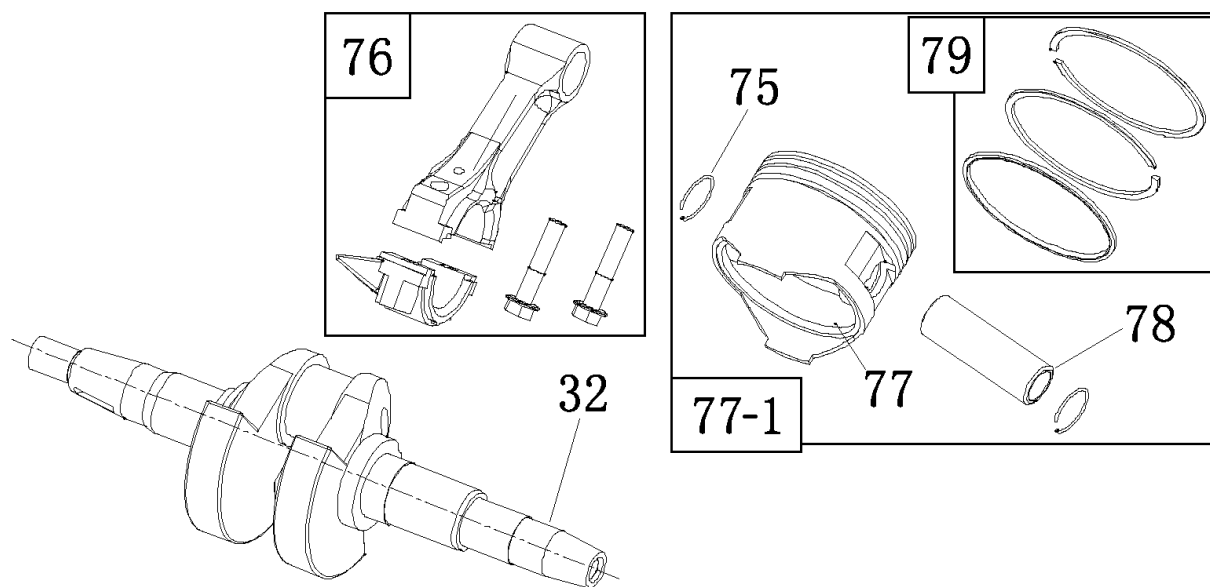

№	Артикул	Наименование	Σ	№	Артикул	Наименование	Σ
32	4665270189648-0029	Коленвал	1	77-1	4665270189648-0073-SET	Поршень 90мм, к-т	1
75	4665270189648-0071	Кольцо стопорное	2	78	4665270189648-0074	Палец поршневой	1
76	130150049-0001	Шатун	1	79	4665270189648-0075	Кольцо поршневое, к-т	1
77	4665270189648-0073	Поршень пустой	1