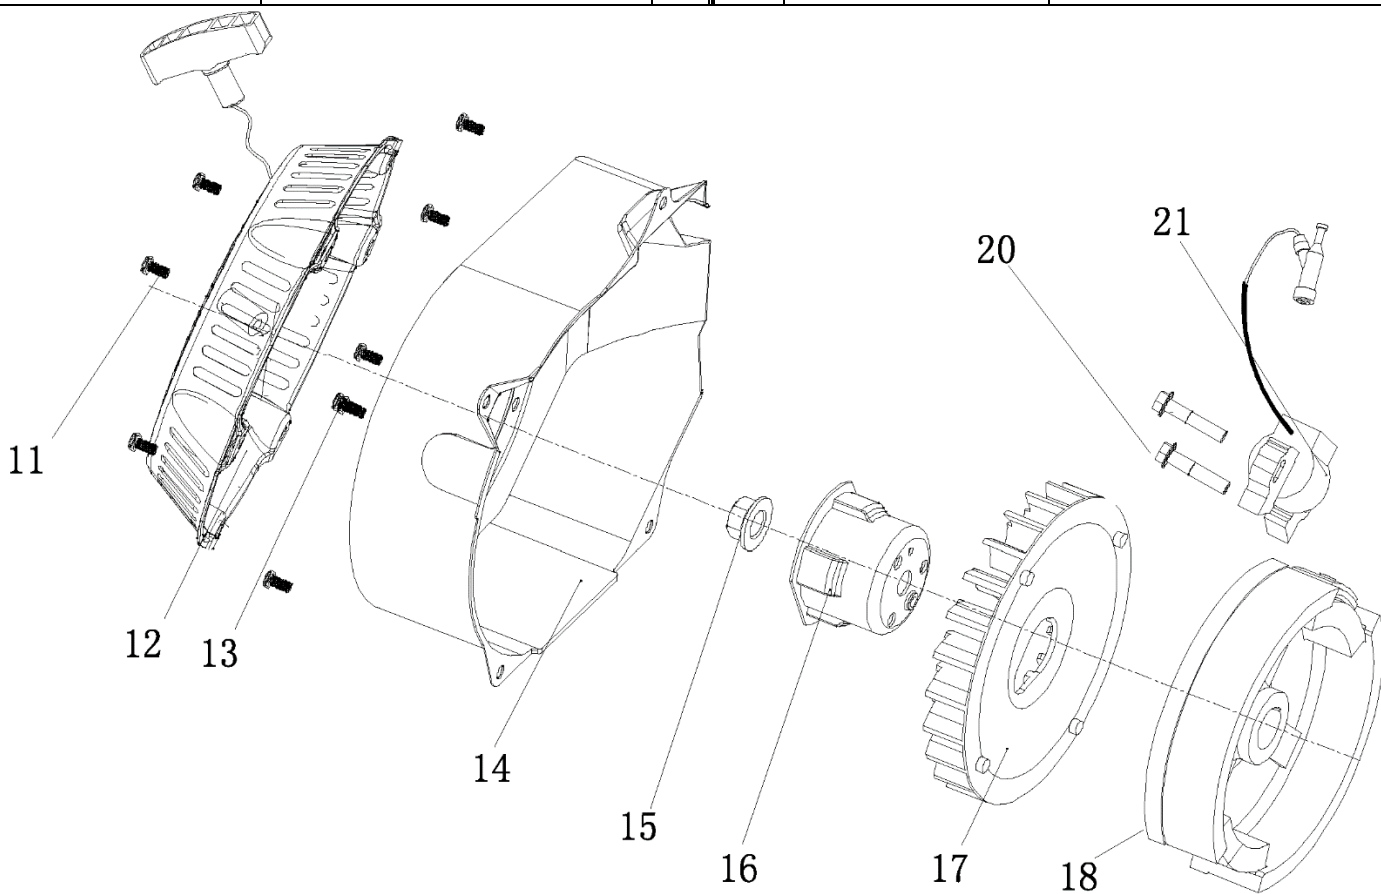

№	Артикул	Наименование	Σ	№	Артикул	Наименование	Σ
11	4665270189648-0011	Болт	3	16	DFJ001	Стакан маховика	1
12	193500019-0011	Стартер ручной	1	17	160180009-0001	Крыльчатка маховика	1
13	4665270189648-0013	Болт	5	18	G1351E0201000	Маховик	1
14	DFDC020E31	Кожух маховика	1	20	4665270189648-0019	Болт	2
15	4665270189648-0014	Гайка	1	21	DF00D000	Магнето	1