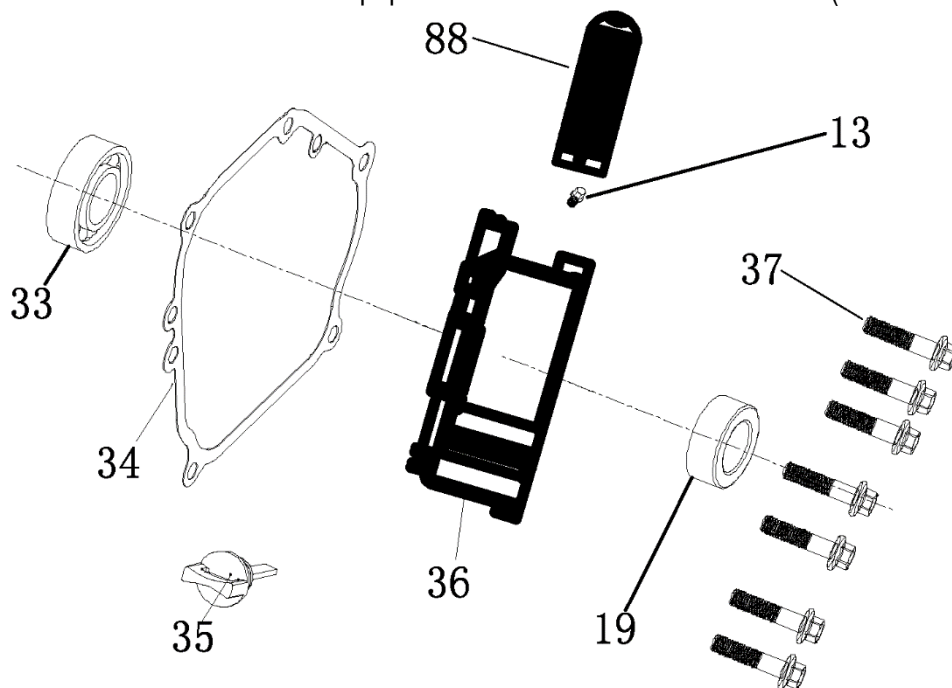

№	Артикул	Наименование	Σ	№	Артикул	Наименование	Σ
13	4665270189648-0013	Болт	1	35	110690097-0003	Щуп уровня масла	1
19	380650337-0001	Сальник 35x52x7	1	36	4665270189648-0033	Крышка картера	1
33	380630141-0002	Подшипник 6207	1	37	4665270189648-0034	Болт	7
34	DFB005	Прокладка крышки картера	1	88	4665270189648-0082	Дефлектор	1