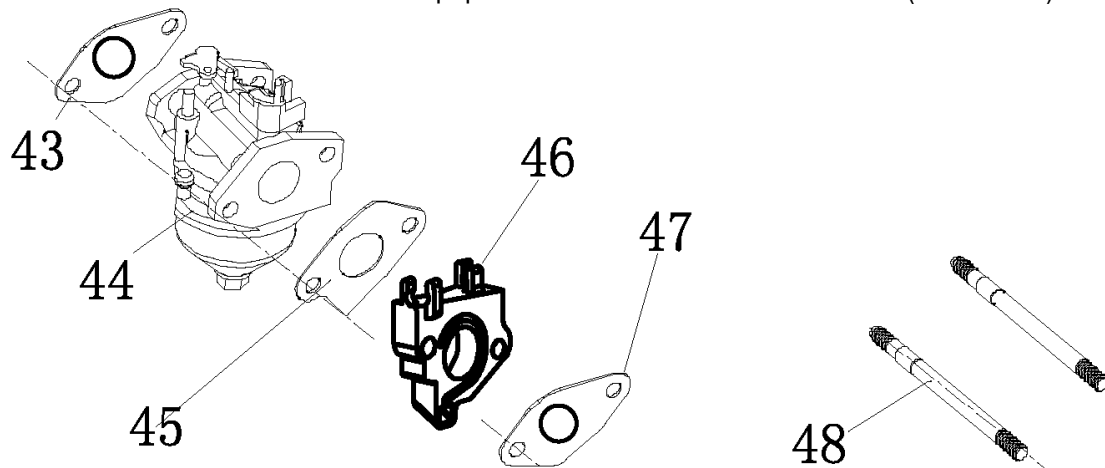

№	Артикул	Наименование	Σ	№	Артикул	Наименование	Σ
43	DDB003	Прокладка под корпус фильтра	1	46	170440041-0001	Теплоизолятор	1
44	3048100700116	Карбюратор	1	47	DFB007	Прокладка под теплоизолятор	1
45	DGB006	Прокладка под карбюратор	1	48	4665270189648-0045	Шпилька	2