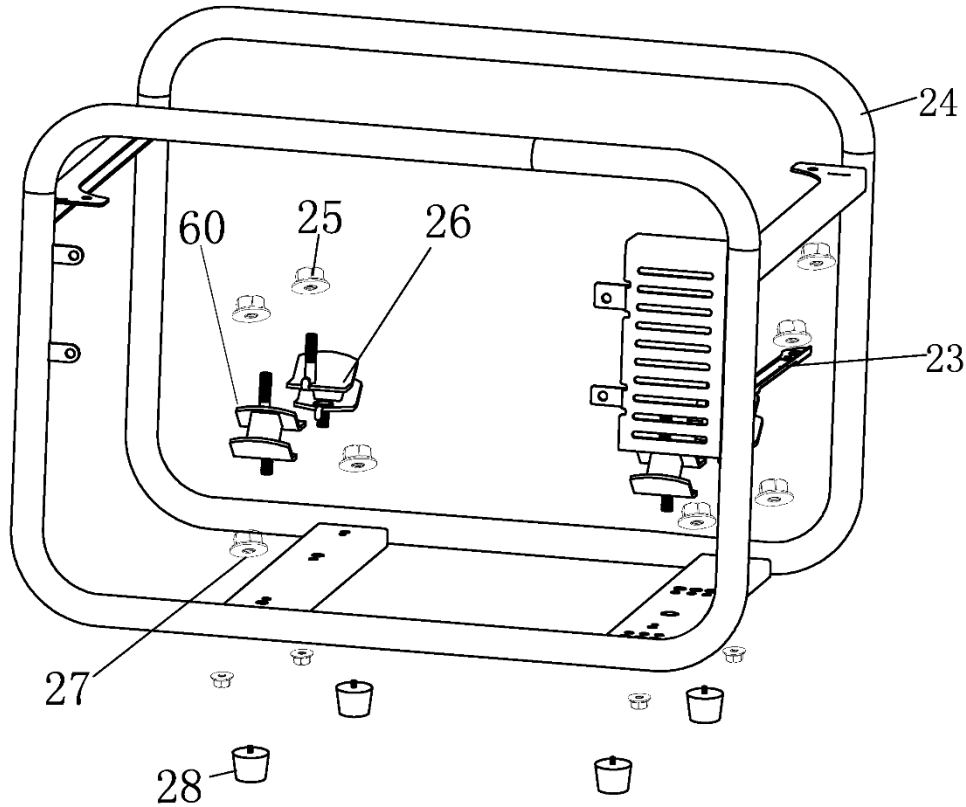

№	Артикул	Наименование	Σ	№	Артикул	Наименование	Σ
29	4665270189648-0111	Панель (пластиковый корпус)	1	35	029029110160	Розетка 16А	1
30	4665270189648-0112	Панель пустая	1	36	3014003000020	Розетка 32А	1
31	4665270189648-0113	Винт	4	37	4665270189648-0119	Гайка	1
32	3012002000007	Выключатель зажигания	1	38	4665270189648-0120	Болт	1
33	029029300100	Вольтметр	1	39	10000-00002	Выключатель сети	1
34	3047018000001	Счетчик моточасов	1	40	4665270189648-0122	Кабель	1