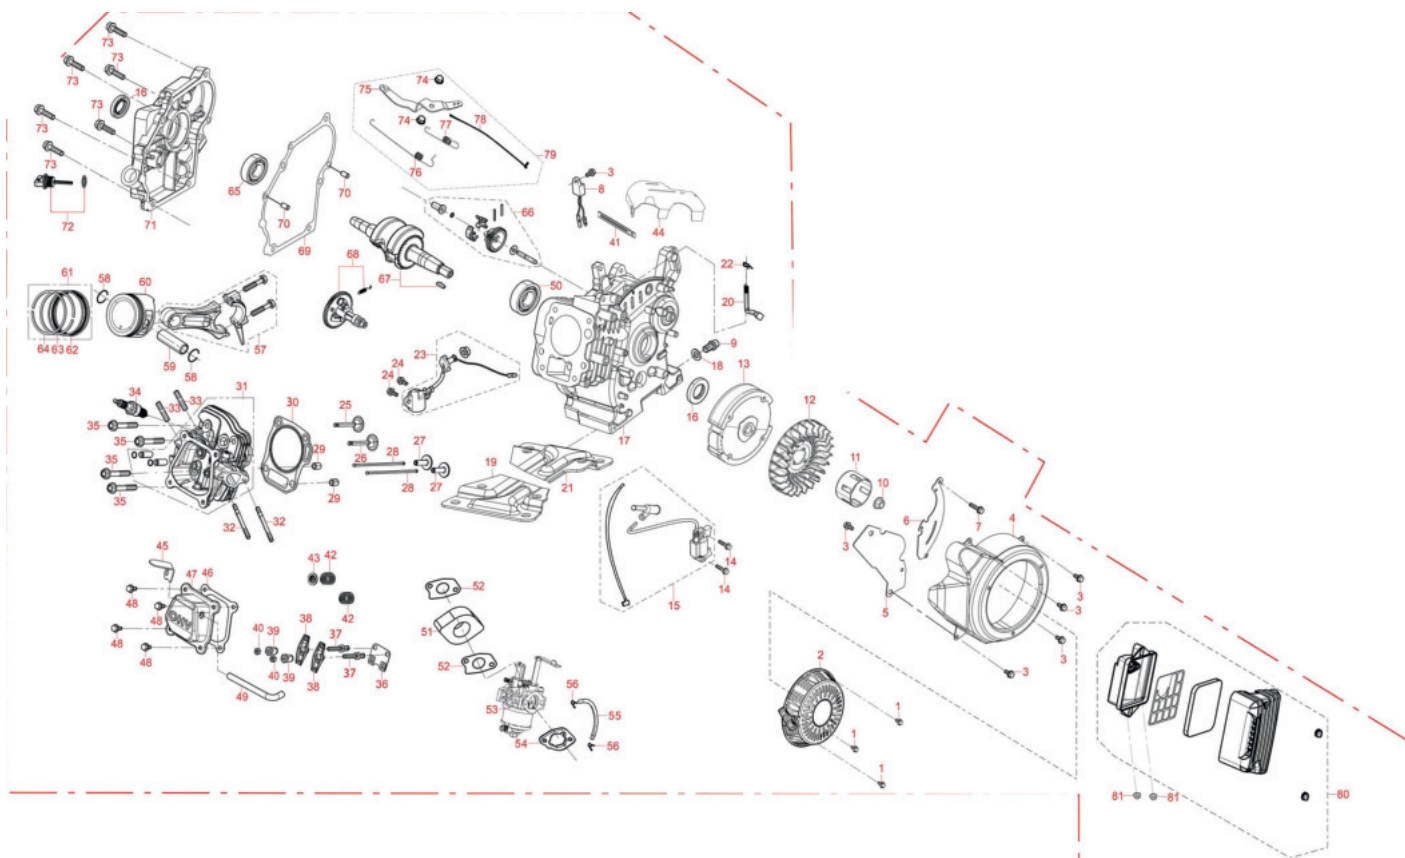

# MAX POWER SRGE 1500 ГЕНЕРАТОР БЕНЗИНОВЫЙ

АРТИКУЛ: 474 10 3125

EAN8 - 20115838

РЕЛИЗ: 01.2022

**ДЕТАЛИРОВКА ИЗДЕЛИЯ**

**PATRIOT**

**РИСУНОК А**  
АРТИКУЛ: 474 10 3125

#	АРТИКУЛ	ОПИСАНИЕ	КОЛ-ВО
A1	005014385	Глушитель	1
A3	005014387	Прокладка глушителя	2
A4	005014388	Топливный бак (корпус)	1
A7	005014391	Топливный фильтр (сетчатый)	1
A8	005014392	Крышка топливного бака	1
A9	005014393	Указатель уровня топлива	1
A10	005014394	Топливный кран	1
A4, A7- A9	005014395	Топливный бак в сборе	1
A11	005014396	Рама	1
A12	005014397	Амортизатор двигателя (левый)	1
A13	005014398	Амортизатор двигателя (правый)	1
A14	005014399	Демпфер альтернатора	1
A16	005014401	Амортизатор альтернатора (левый)	1
A17	005014402	Амортизатор альтернатора (правый)	1
A19	005014404	Ножка резиновая	4
A20	005014405	Планка	1

**РИСУНОК В**  
АРТИКУЛ: 474 10 3125

#	АРТИКУЛ	ОПИСАНИЕ	КОЛ-ВО
B2	005015862	Стартер в сборе (154F/156F/160F)	1
B4	005014438	Защитный кожух маховика	1
B8	005014442	Датчик уровня масла (внешний) (154F/156F/160F)	1
B9	005014443	Сливная пробка	1
B11	005014445	Стакан стартера (154F/156F/160F)	1
B12	005014446	Крыльчатка маховика (154F/156F/160F)	1
B13	005014447	Маховик (154F/156F/160F)	1
B15	005014449	Катушка зажигания в сборе (152F/154F/156F/160F)	1
B16	005014450	Сальник картера (154F/156F/160F)	2
B17	005015863	Картер (160F)	1
B18	005014452	Шайба сливного болта	1
B19	005014453	Плита левая	1
B20, B22, B79	005015864	Регулятор оборотов (комплект) (154F/156F/160F)	1
B21	005014455	Плита правая	1
B23	005014457	Датчик уровня масла (внутренний) (154F/156F/160F)	1
B25	005014459	Клапан выпускной (154F/156F/160F)	1
B26	005014460	Клапан впускной (154F/156F/160F)	1
B27	005014461	Толкатель (154F/156F/160F)	2
B28	005014462	Штанга толкателя (154F/156F/160F)	2