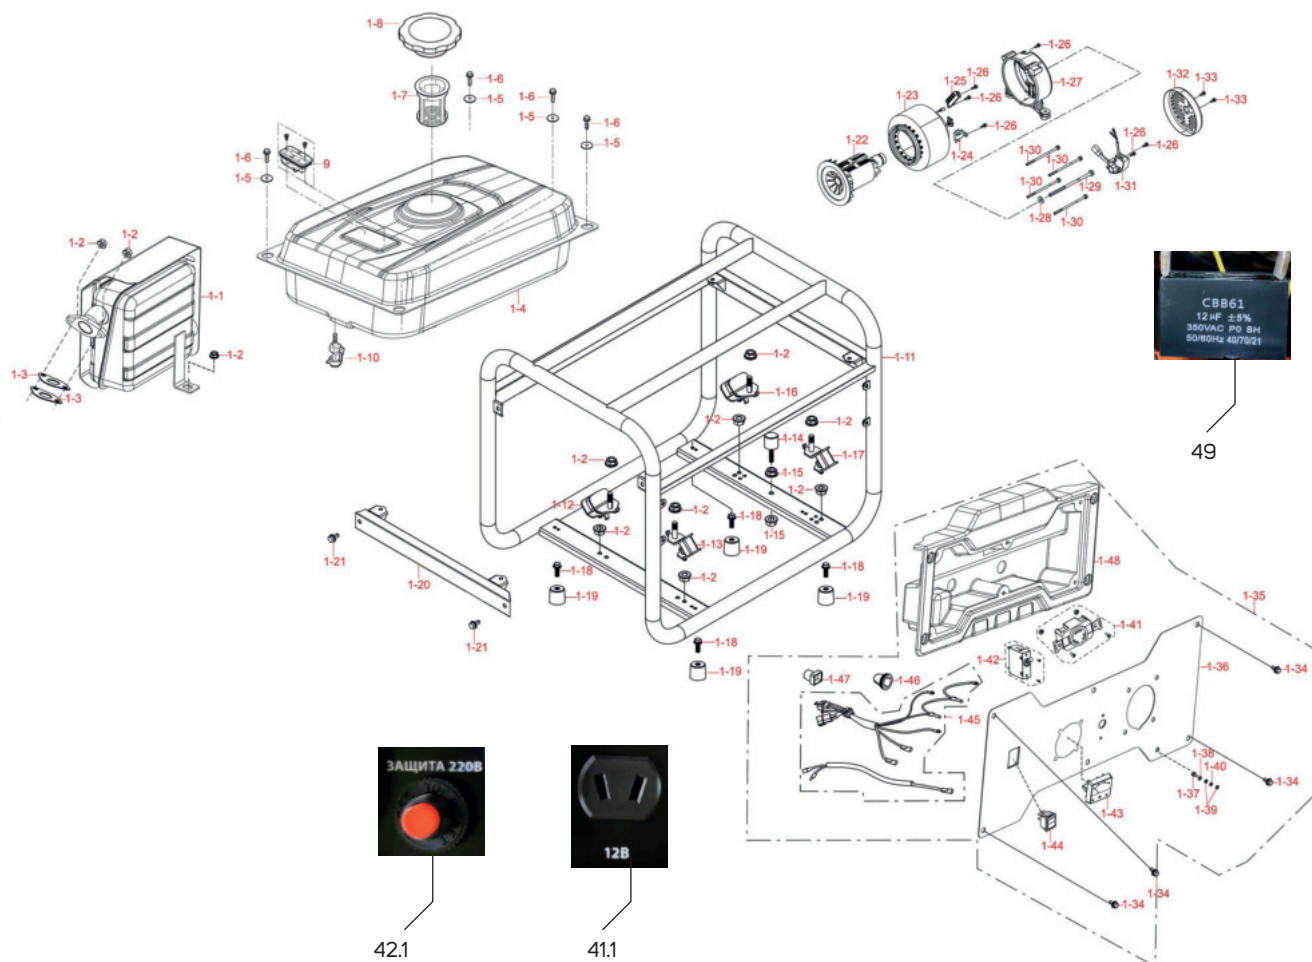

# MAX POWER SRGE 1500 ГЕНЕРАТОР БЕНЗИНОВЫЙ

АРТИКУЛ: 474 10 3125

EAN8 - 20115838

РЕЛИЗ: 01.2022

**ДЕТАЛИРОВКА ИЗДЕЛИЯ**

**PATRIOT**

**РИСУНОК А**  
АРТИКУЛ: 474 10 3125

#	АРТИКУЛ	ОПИСАНИЕ	КОЛ-ВО
A1	005014385	Глушитель	1
A3	005014387	Прокладка глушителя	2
A4	005014388	Топливный бак (корпус)	1
A7	005014391	Топливный фильтр (сетчатый)	1
A8	005014392	Крышка топливного бака	1
A9	005014393	Указатель уровня топлива	1
A10	005014394	Топливный кран	1
A4, A7- A9	005014395	Топливный бак в сборе	1
A11	005014396	Рама	1
A12	005014397	Амортизатор двигателя (левый)	1
A13	005014398	Амортизатор двигателя (правый)	1
A14	005014399	Демпфер альтернатора	1
A16	005014401	Амортизатор альтернатора (левый)	1
A17	005014402	Амортизатор альтернатора (правый)	1
A19	005014404	Ножка резиновая	4
A20	005014405	Планка	1

**ТАБЛИЦА К РИСУНОКУ А**

АРТИКУЛ: 474 10 3125

#	АРТИКУЛ	ОПИСАНИЕ	КОЛ-ВО
A22	005015855	Ротор (L60/Ф94)(без коллектора)	1
A23	005015856	Статор (L60)	1
A25	005014410	Клемная колодка	1
A27	005014412	Корпус альтернатора	1
A28	005014413	Шайба	1
A29	005015857	Болт Ротора	1
A32	005014417	Крышка корпуса альтернатора	1
A22-A23	005015858	Альтернатор в сборе (L60)	1
A35	005014421	Панель управления в сборе	1
A36	005014422	Панель управления (пустая)	1
A37	005014423	Болт заземления	1
A38	005014424	Шайба	1
A39	005014425	Гайка	2
A40	005014426	Гровер	1
A41	005014427	Розетка (переменного тока 220В)	2
A41.1	005015859	Розетка (постоянного тока 12В)	1
A42	005014428	Автомат защиты (выключатель розеток постоянного тока)	1
A42.1	005015860	Автомат защиты (выключатель розеток переменного тока)	1
A43	005014429	Вольтметр	1
A44	005014430	Выключатель	1
A45	005014431	Жгут проводов панели управления	1
A46	005014432	Уплотнение проводов	1
A47	005014433	Уплотнение проводов	1
A48	005014434	Кожух панели управления	1
A49	005015861	Конденсатор панели управления 12мФ	1