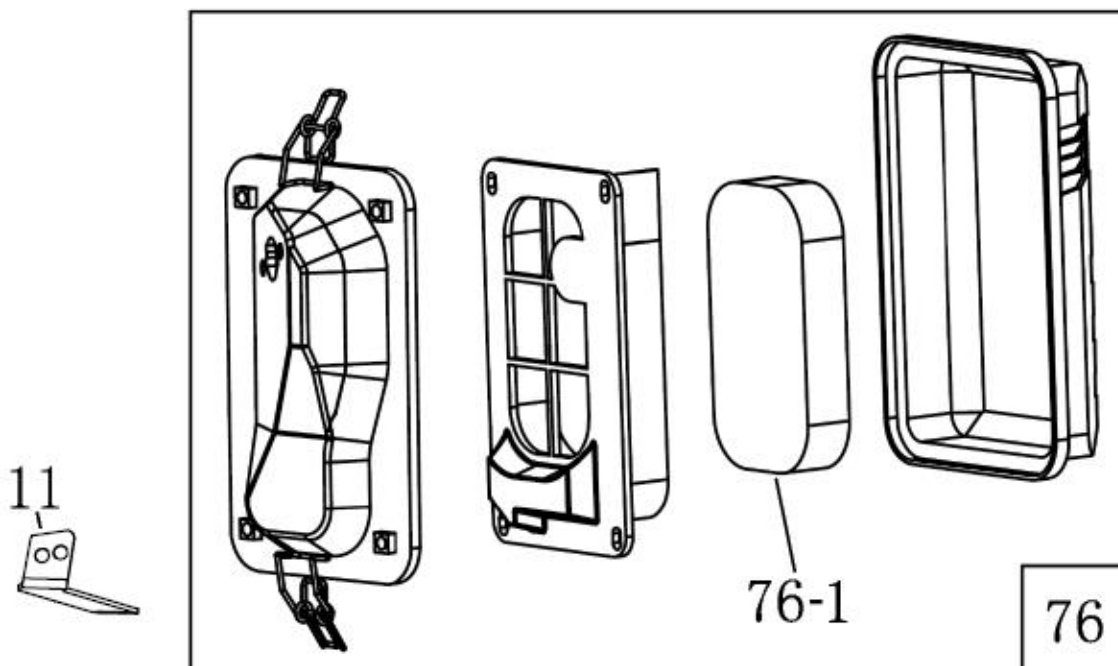

№	Артикул	Наименование	Σ	№	Артикул	Наименование	Σ
11	4665270189686-0011	Кронштейн	1	76-1	4665270189686-0070-F	Фильтр воздушный	1
76	4665270189686-0070	Корпус фильтра в сборе	1