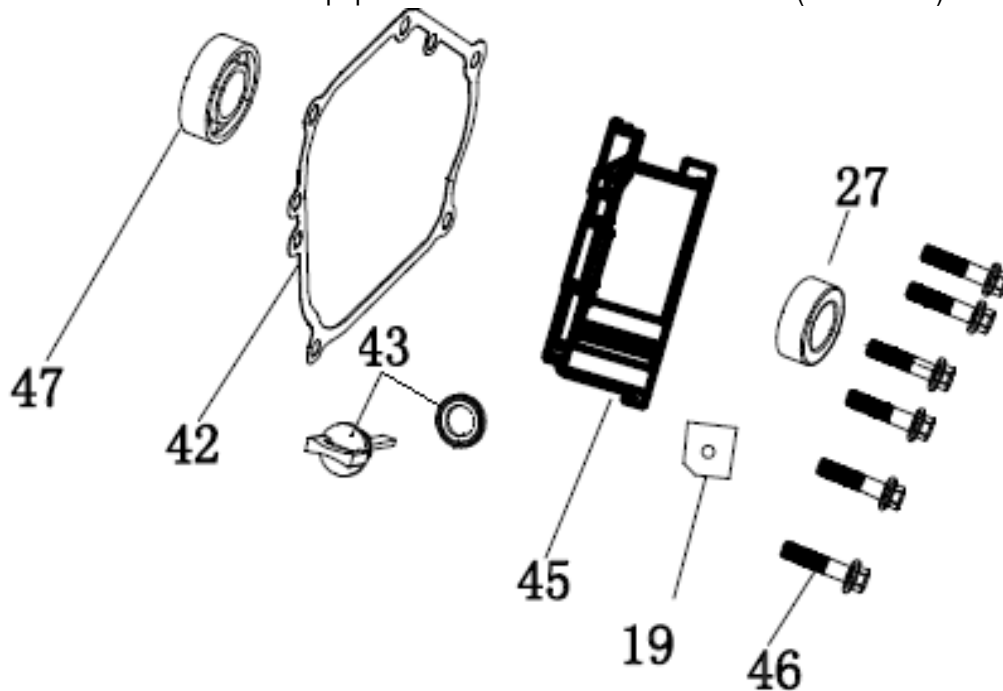

№	Артикул	Наименование	Σ	№	Артикул	Наименование	Σ
19	4665270189686-0019	Заглушка резиновая	1	45	4665270189686-0039	Крышка картера	1
27	380650347-0001	Сальник 25x41,25x6	1	46	4665270189686-0040	Болт	6
42	DAV005	Прокладка крышки	1	47	27606205	Подшипник коленвала 6205	1
43	DAC000	Щуп уровня масла комплект	1