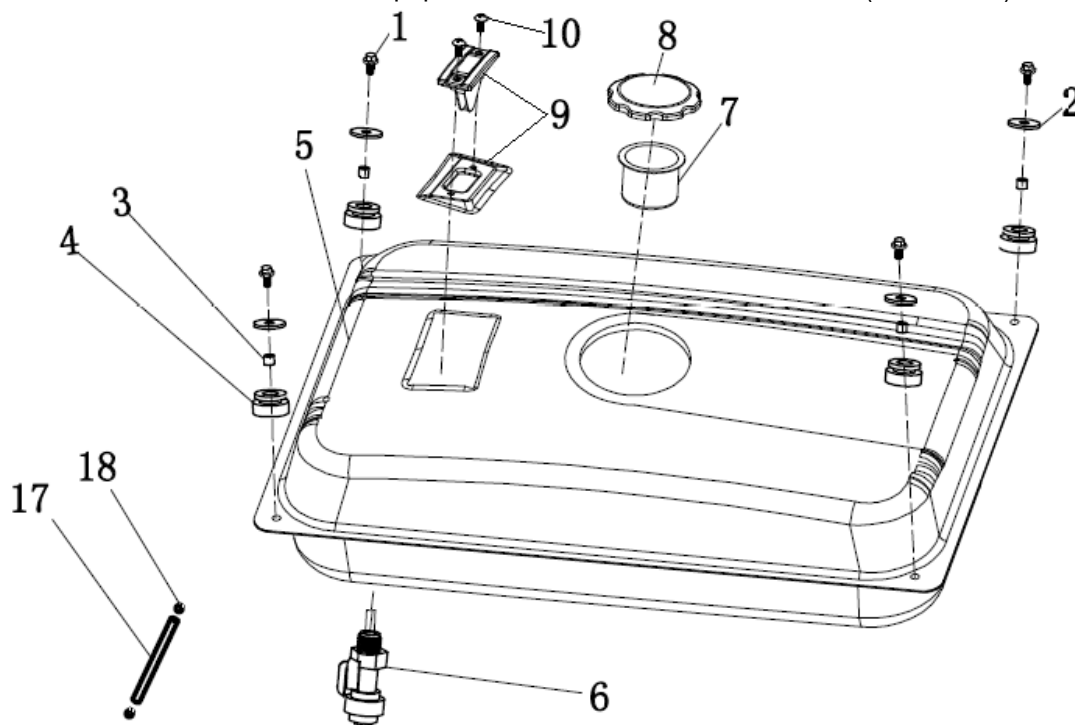

№	Артикул	Наименование	Σ	№	Артикул	Наименование	Σ
1	4665270189686-0079	Болт	4	7	029019900602	Фильтр сетчатый	1
2	4665270189686-0080	Шайба	4	8	029019901102	Пробка топливного бака	1
3	4665270189686-0081	Втулка	4	9	4665270189686-0087	Указатель уровня топлива	1
4	4665270189686-0082	Виброизолятор	4	10	4665270189686-0088	Болт	2
5	4665270189686-0083	Бак топливный	1	17	3200-5-8	Шланг топливный	1
6	1500020	Кран топливный	1	18	3200-5-9	Хомут	2

№	Артикул	Наименование	Σ	№	Артикул	Наименование	Σ
11	4665270189679-0089	Рама	1	15	4665270189686-0093	Гайка	12
12	4665270189686-0090	Виброизолятор стор. глушит.	2	16	4665270189686-0094	Кронштейн	1
13	4665270189686-0091	Планка	1	33	4665270189686-0111	Опора рамы	4
14	4665270189686-0092	Виброизолятор стор. панели	2