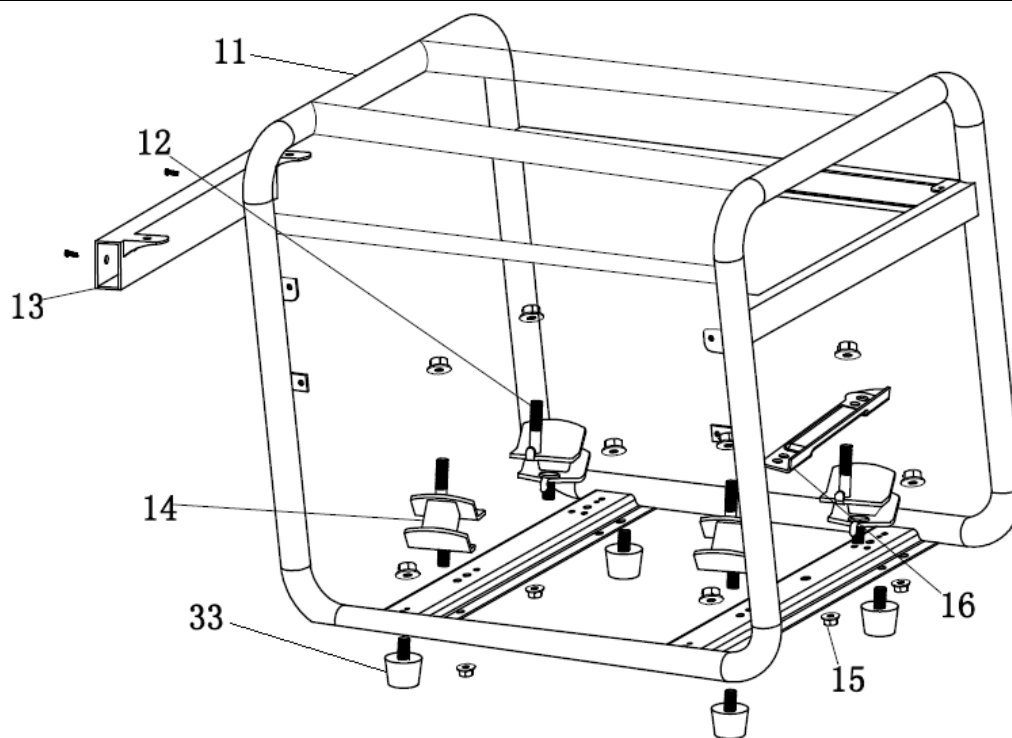

№	Артикул	Наименование	Σ	№	Артикул	Наименование	Σ
1	4665270189686-0079	Болт	4	7	029019900602	Фильтр сетчатый	1
2	4665270189686-0080	Шайба	4	8	029019901102	Пробка топливного бака	1
3	4665270189686-0081	Втулка	4	9	4665270189686-0087	Указатель уровня топлива	1
4	4665270189686-0082	Виброизолятор	4	10	4665270189686-0088	Болт	2
5	4665270189686-0083	Бак топливный	1	17	3200-5-8	Шланг топливный	1
6	1500020	Кран топливный	1	18	3200-5-9	Хомут	2