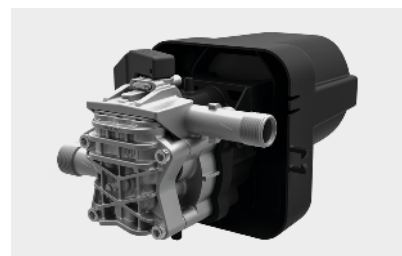

Ergonomic handle with lance and gun storage

Удобная эргономичная ручка для размещения пистолета и наконечника

Rubber hose R1 1/4

Резиновый шланг R1 1/4

PT 03 BRUSH

WPS SYSTEM

Select the washing program

Выбрать программу мойки

Integrated detergent tank, easily removable

Легко снимающийся встроенный бак моющего средства

Frontal coupling for connection to the water mains

Передний соединитель для соединения с системой водоснабжения

FOR MORE INFO:
ДОПОЛНИТЕЛЬНАЯ
ИНФОРМАЦИЯ:

GENERAL FEATURES · ОБЩИЕ ХАРАКТЕРИСТИКИ

- Cold water pressure washer with electric brush motor
- Motor thermal protection
- Three-piston axial pump with aluminum head
- WPS system
- R1 1/4 rubber hose with metal reinforcement
- Ergonomic handle with lance and gun housing
- Total Stop system
- Plastic wheels \varnothing 17.5 cm with rubber covering
- Integrated detergent tank
- Hose reel located at the top
- Высоконапорный моющий аппарат с холодной водой с универсальным электродвигателем
- Термозащита двигателя
- Осевой насос с тремя поршнями с торцевой частью из алюминия
- WPS system
- Резиновый шланг R1 1/4 с металлической оплеткой
- Удобная эргономичная ручка для размещения пистолета и наконечника
- Устройство Total Stop
- Пластиковые колеса \varnothing 17,5 см с покрытием из резины
- Встроенный бак моющего средства
- Наматыватель шланга в верхней части
- Бытовое применение