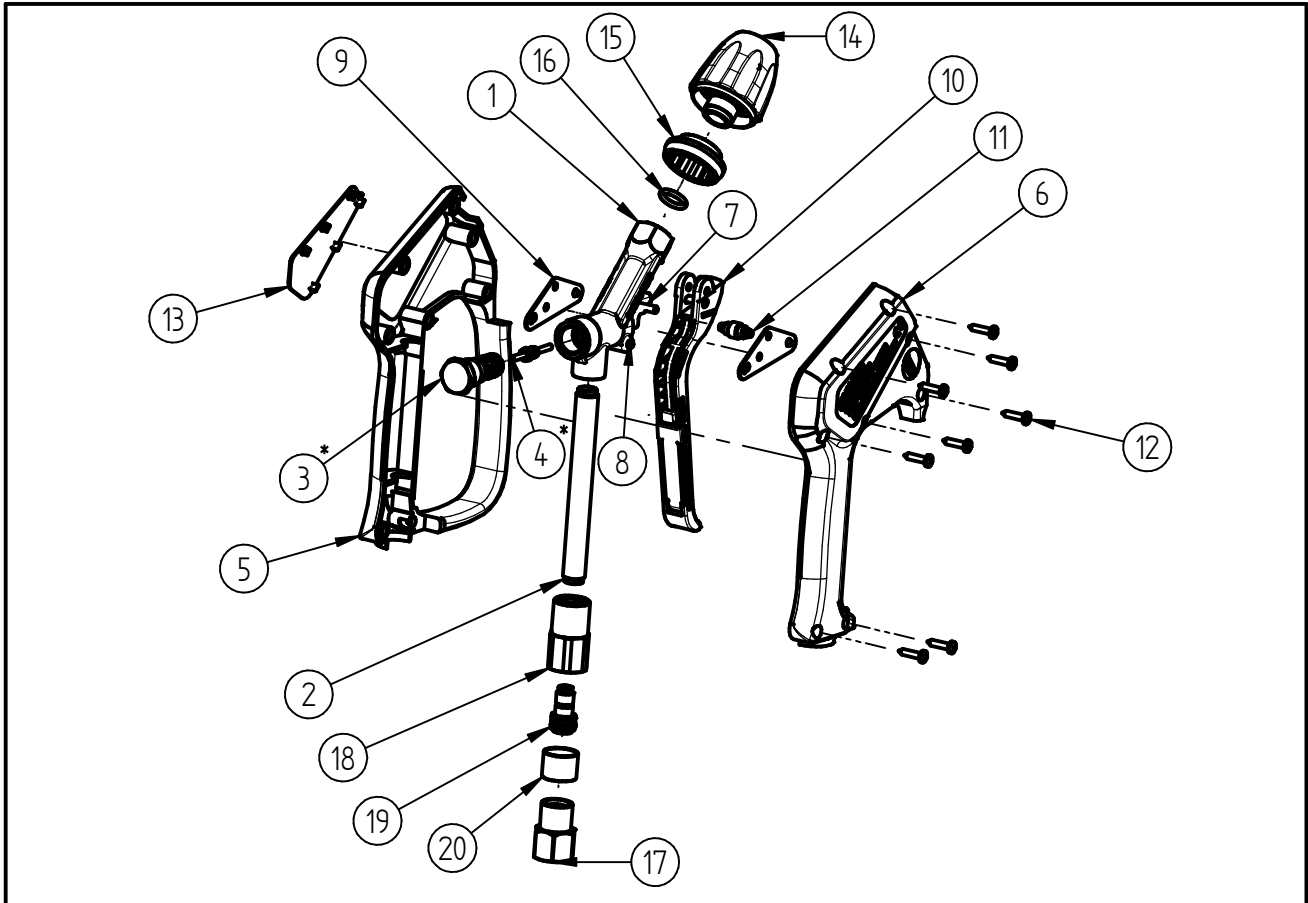

Spare Parts

High Pressure Spray Gun ST-2700

Item-No. 20 2700 575

Pos.	Item-No.	Description	Pos.	Item-No.	Description
1	04 0001 012	Housing ST-2700 QR 2008	15	02 0003 660	adaptor
2	07 0001 157	Pipe inlet	16	05 0000 248	O-Ring 11,91x2,62 HNBR 90Sh
3	20 2700 455	Valve ST-2700 complete	17	04 0001 805	Inlet nut G3/8
4	20 2700 400	Piston rod complete	18	04 0001 815	Connection Part
5	02 0008 632	Plastic housing with handle blue	19	20 0300 100	Repair-Kit Swivel ST-300
6	02 0008 633	Plastic housing blue	20	02 0008 610	Slide bearing
7	04 0007 081	Axle for trigger			
8	04 0007 060	Pin			
9	04 0007 059	Support plate			
10	20 2600 415	Trigger complete blue			
11	20 2600 400	Pressure roller complete			
12	04 0000 051	Screw 3.5x16			
13	02 0008 627	Label, grey			
14	20 2700 310	Quick Release Coupling ST-2700 (Grey)			

Repair-Kits

Pos.	Item-No.	Description	Pos.	Item-No.	Description
*	20 2700 490	Repair-Kit ST-2700			