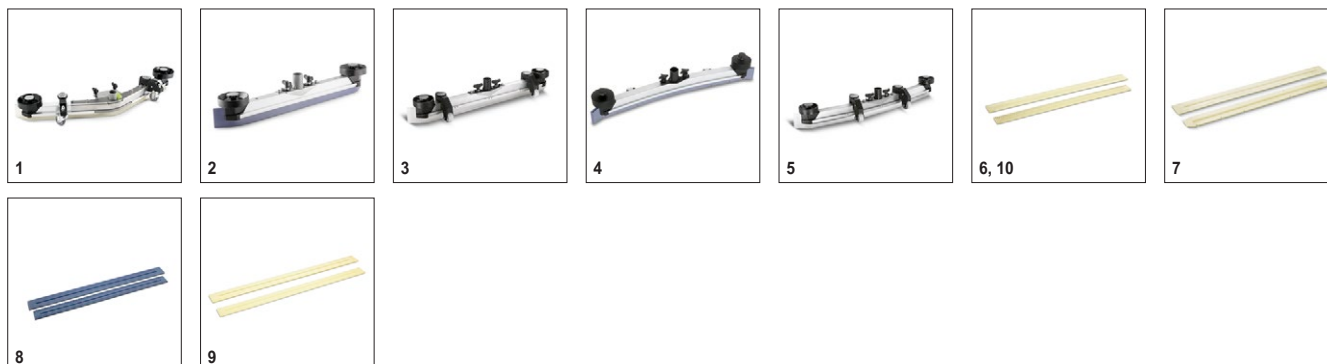

Аксессуары для BD 43/25 C Bp Classic 1.515-400.0

KÄRCHER

	Номер для заказа	Длина	Цвет	Количество	Цена	Описание	
Всасывающая балка в сборе							
Всасывающая балка	1	4.777-079.0	900 мм	прозрачный	1 шт.		☐
Всасывающая балка, в сборе, прямая, 850 мм, без опорных роликов	2	4.777-406.0	850 мм	синий	1 шт.		☐
Всасывающая балка 850 мм в сборе, прямая	3	4.777-401.0	850 мм	прозрачный	1 шт.		☐
Всасывающая балка	4	4.777-416.0	850 мм	синий	1 шт.		☐
Изогнутая всасывающая балка, в сборе, 850 мм	5	4.777-411.0	850 мм	прозрачный	1 шт.		☐
Уплотнительные полосы для всасывающих балок							
Уплотнительные полосы	6	6.273-207.0	890 мм	прозрачный	2 teilig		☐
	7	6.273-229.0	890 мм	прозрачный	2 teilig		☐
	8	6.273-213.0	890 мм	синий	2 teilig		☐
	9	6.273-290.0	890 мм	прозрачный	2 teilig		☐
Набор резиновых губок рифленый маслястой	10	6.273-023.0	1010 мм	прозрачный	2 teilig		☐

■ Входит в комплект поставки. □ Доступные аксессуары.