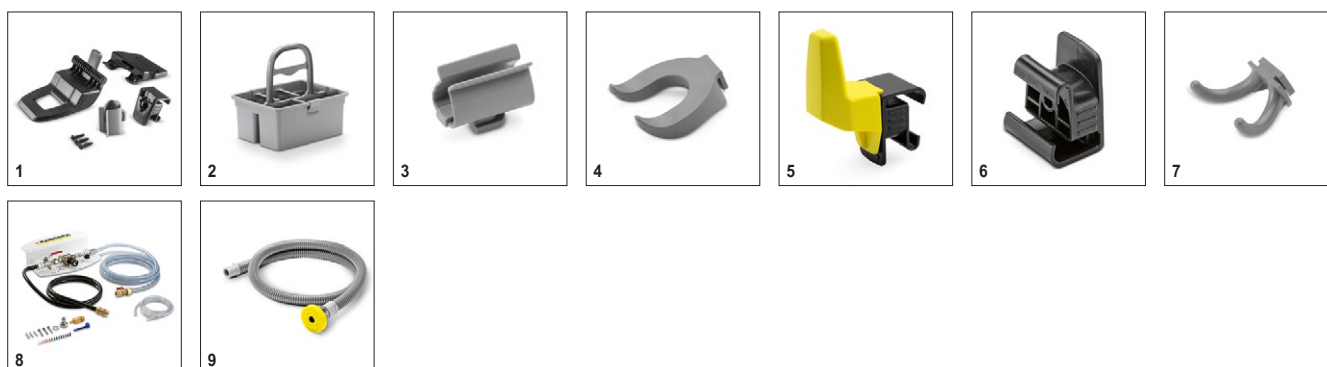

Аксессуары для BD 43/25 C Bp Classic 1.515-400.0

KÄRCHER

		Номер для заказа	Длина	Цвет	Количество	Цена	Описание	
Аксессуары Home Base								
Держатель для швабры комплектный	1	9.753-023.0			1 шт.			☐
Комплект для перевозки инвентаря «Вох»	2	4.035-406.0			1 шт.		Комплект «Вох» позволяет аккуратно разместить три бутылки с чистящими средствами, тряпки, салфетки, шпатели, мусорные мешки, перчатки и т. д.	☐
Держатель рукоятки серый	3	6.980-078.0			1 шт.		Зажим для закрепления на машине швабры. Используется только в сочетании с адаптером 5.035-488.0.	☐
Держатель флакона	4	6.980-080.0			1 шт.			☐
Комплект универсального крюка	5	4.070-075.0			1 шт.		Крюк и адаптер для его фиксации на крепежной шине полоумино-всасывающей машины. Идеальное решение для компактного размещения шлангов(например, шланга из комплекта для ручной уборки) на корпусе машины	☐
Адаптер Homebase B 40	6	5.035-488.0			1 шт.		Приспособление для закрепления на корпусе машины различных крюков и зажимов.	☐
Двойной крюк B 40	7	6.980-077.0			1 шт.		Двойной крюк для закрепления на машине мусорных мешков и т. п. Используется только в сочетании с адаптером 5.035-488.0.	☐
Системы дозирования RM								
Система дозирования чистящего средства DS 3	8	2.641-811.0			1 шт.		Присоединяемая к водопроводному крану система дозирования для заполнения бака для чистой воды раствором чистящего средства заданной концентрации. Может использоваться в сочетании с монтажным комплектом системы заправки водой. С обратным клапаном по стандарту DIN EN 1717.	☐
Другое								
Заправочный шланг	9	6.680-124.0	1,5 м		1 шт.		Шланг длиной 1500 мм с универсальной воронкой облегчает заправку машины из водопроводного крана. Подходит ко всем распространенным водопроводным кранам.	☐
MK ecolzero	10	5.388-133.0			1 шт.			☐

■ Входит в комплект поставки. □ Доступные аксессуары.