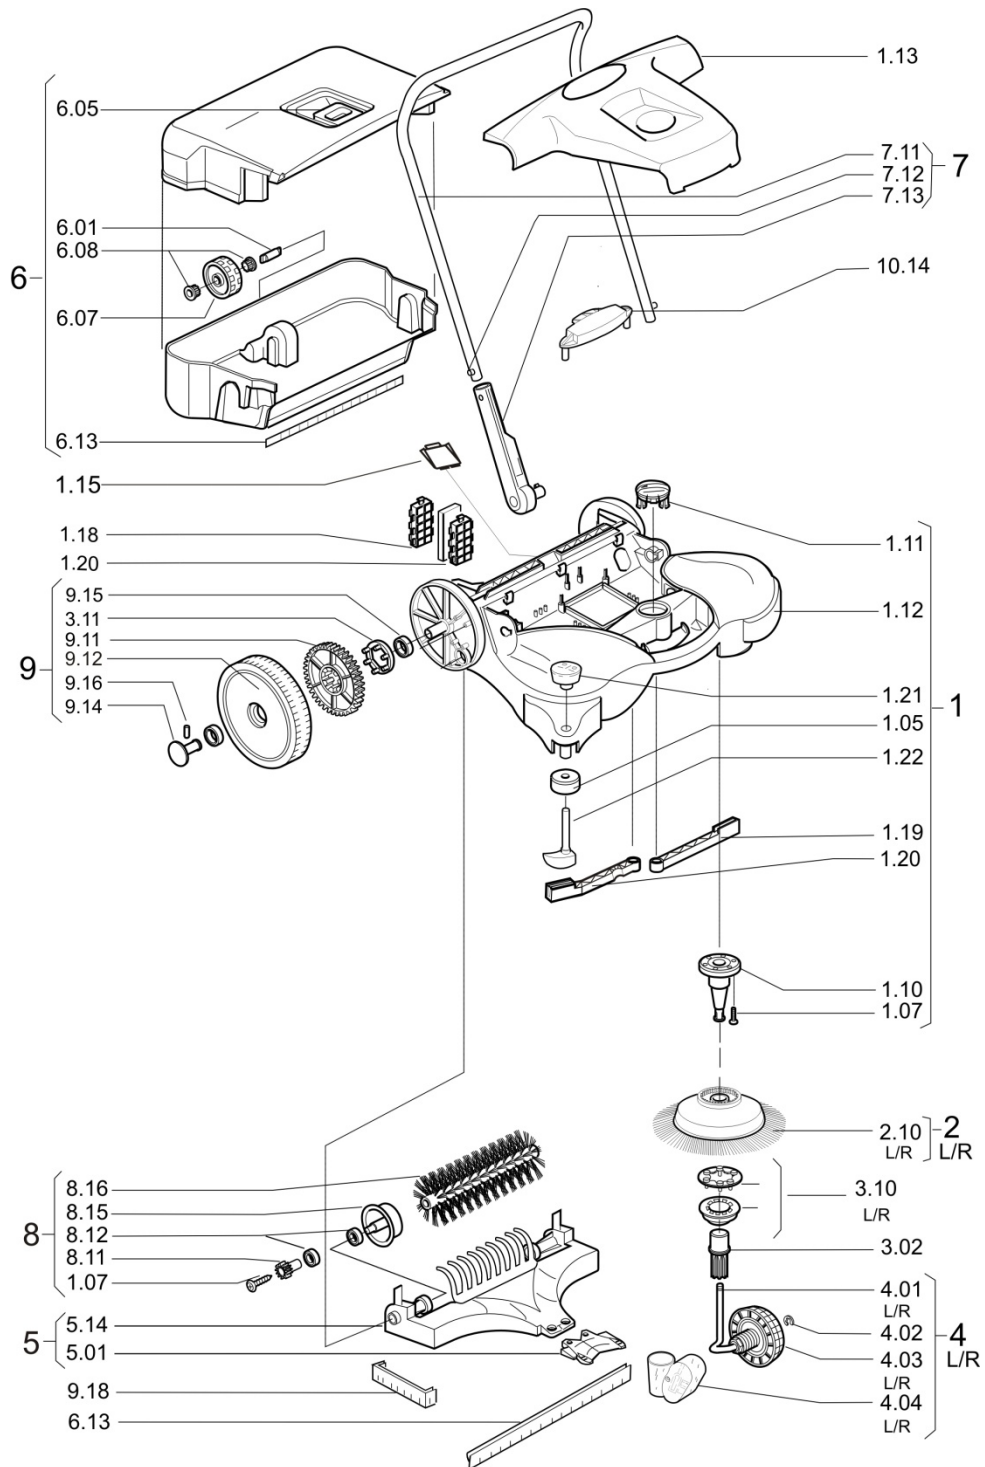

starmix 477

Art. No.	alte Art. old No.	Bezeichnung / Description	Pos.
000005		Führungsrolle / edge guiding roller	Pos. 1.05
000007		Schraube / screw	Pos. 1.07
400112		Lagerzapfen / pivot housing	Pos. 1.10
600111		Verstellknopf / height adjustment dial	Pos. 1.11
470112		Rahmen / housing	Pos. 1.12
600113		Haube / cover	Pos. 1.13
600115		Abprallplatte / cover	Pos. 1.15
600118		Filtterahmen / frame	Pos. 1.18
470119		Schieber links / adjustment slide left	Pos. 1.19
470120		Schieber rechts / adjustment slide right	Pos. 1.19
600120		Filter / filter	Pos. 1.20
600121		Auslenkknopf / knop	Pos. 1.21
600122		Auslenkfuss / guider	Pos. 1.22
410200		Tellerbesensatz / circular broom set	Pos. 2.10L+2.10R
410201		Tellerbesen links / circular broom left	Pos. 2.10L
410202		Tellerbesen rechts / circular broom right	Pos. 2.10R
200302		Zahnhülse / tooth sleeve	Pos. 3.02
400305	200310L	Kupplung komplett links/clutch complete left	Pos. 3.10L
400306	200310R	Kupplung komplett rechts/clutch complete right	Pos. 3.10R
200311		Kupplungsmitnehmer groß / clutch elements ring	Pos. 3.11
200411		Schrägradsatz inkl. Getriebschutz / oblique wheel set	Pos. 4.00L+4.00R
200451	200400LG	Schrägrad links inkl. Getriebschutz/ oblique wheel with cover	Pos. 4.00L
200452	200400RG	Schrägrad rechts inkl. Getriebschutz/oblique wheel with cover	Pos. 4.00R
000404		Sicherung / washer 6mm	Pos. 4.02
000501		Kehrlippe / sweeping lip	Pos. 5.01
600514		Kehrplatte / sweeping plate	Pos. 5.14
400500	400600PL	Kehrgutbehälter Turbo Profi-Line/ waste bin complete	Pos. 6.00
000611		Rollenachse / axle for refuse container	Pos. 6.01
000605		Behältergriff / waste bin handle	Pos. 6.05
000607		Profilreifen / tread wheel	Pos. 6.07
000608		Lagerbuchse / bushing	Pos. 6.08
600613		Dichtlippe lang / seal long	Pos. 6.13
600700		Schiebebügel / handle	Pos. 7.11
600712		Rastfeder / spring clip	Pos. 7.12
600713		Griffbeschlag / Holder handle	Pos. 7.13
400811		Ritzel / pinion	Pos. 8.11
400812		Kugellager 6903zz / ball bearing 6903zz	Pos. 8.12
400815		Walzenaufnahme / brush holder	Pos. 8.15
400816		Kehrwalze 470mm / brush roll 470mm	Pos. 8.16
600911		Zahnrad / pinion 79 teeth	Pos. 9.11
600920	600912K	Lauftrad mit Reifen / wheel with tyre	Pos. 9.12
600914		Radhalter / wheel clamp	Pos. 9.14
400915		Kugellager 6805zz / ball bearing 6805zz	Pos. 9.15
400916		Klemmstift / pin	Pos. 9.16
600918		Dichtlippe kurz / seal short	Pos. 9.18
461014		Montageplatte 477 / Plate 477	Pos.10.14
923000		Silikonspray	