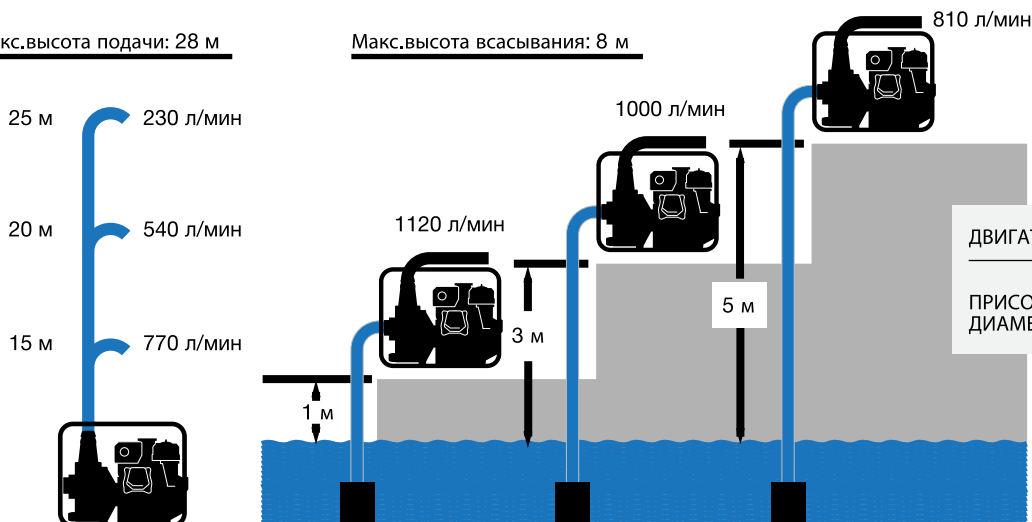

### Производительность

(может меняться в зависимости от условий)

Макс. расстояние подачи при горизонтальной установке: 190 м

Макс. высота подачи: 28 м

Макс. высота всасывания: 8 м

ДВИГАТЕЛЬ	YANMAR L70N6
ПРИСОЕДИНИТЕЛЬНЫЙ ДИАМЕТР	100 мм